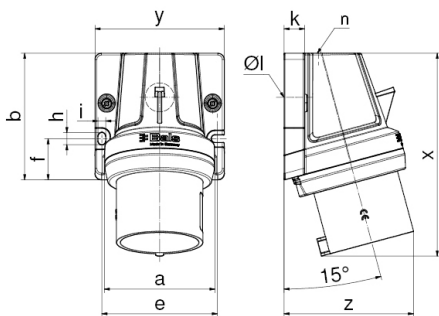

Wandgerätestecker - mit Aussenbefestigung

Artikelbeschreibung	
BALS-Art.-Nr	24691
EAN	4024941351942
Produktgruppe	Wandgerätestecker INNOLINQ QUICK-CONNECT
Stromstärke	32A
Polzahl	3p
Polzahl	2P+PE
Lage des Schutzkontaktes	6h
Spannung	200 bis 250V
Frequenz	50 und 60Hz

Artikelbeschreibung	
Schutzart	IP44
Kennfarbe	blau
Gerätefarbe	Kragen blau RAL 5015, Gehäuseoberteil dunkelgrau RAL 7012, Gehäuseunterteil dunkelgrau RAL 7012
Anschluss technik	schraublose Federklemmtechnik als Käfigzugfederklemme mit KONTEX-ULTRA Kontakt
Maximaler Leiterquerschnitt	10,0 qmm
Kabeleinführung	1xM32 oben
Geräte-Höhe	147mm
Geräte-Breite	94mm
Geräte-Tiefe	92mm
Gehäusegrösse	92x94 mm (HxB)
Gehäusematerial	Polyamid
Kontakte	Die Kontakte sind Messing blank, Der Kontaktträger ist aus hochwärmebeständigem Material

Zusätzliche technische Informationen	
	Die Leitungseinführung ist einmal oben offen und einmal im Boden verschlossen

Ampere	16	32	32	32
Polzahl	5	3	4	5
a	80,0	80,0	80,0	80,0
b	92,0	92,0	92,0	92,0
e	84,0	84,0	84,0	84,0
f	30,0	30,0	30,0	30,0
h	9,0	9,0	9,0	9,0
i	5,5	5,5	5,5	5,5
k	15,0	15,0	15,0	15,0
Ø l	21,0	21,0	21,0	21,0
n	M32	M32	M32	M32
x	134,0	147,0	147,0	148,0
y	94,0	94,0	94,0	94,0
z	93,0	92,0	92,0	95,0
Cond. mm ² min	1,0	2,5	2,5	2,5
Cond. mm ² max	4,0	10,0	10,0	10,0