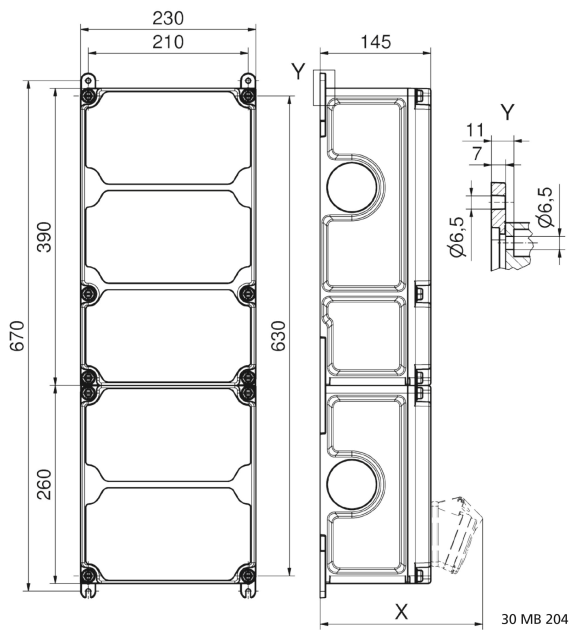

Wandverteiler Kunststoff - VARIABOX - XXL

Artikelbeschreibung	
BALS-Art.-Nr	89142
EAN	4024941206747
Produktgruppe	VARIABOX - XXL
Gehäuse	hochwertiges, schlagfestes Kunststoffgehäuse (PBT) plombierbar, mit Außen und Innenbefestigung, Oberteil gerade und seitlich anscharniert, Absicherung auf vorziehbarer Tragschiene montiert, Deckelschrauben unverlierbar, Absicherungselemente angeordnet unter durchsichtiger Betätigungsklappe mit bedienerfreundlicher OTC Mechanik (one touch close)
Bestückung	3 x Schutzkontaktsteckdose 16A 230V IP54 blau 2 x CEE-Steckdose 16A 400V 5p 6h IP44 geneigt 2 x CEE-Steckdose 32A 400V 5p 6h IP44 geneigt

Artikelbeschreibung	
Absicherung/Schutzmaßnahme	3 x C-Automat 16A 1p 2 x C-Automat 16A 3p 2 x C-Automat 32A 3p 1 x FI-Schalter 63/0,03A 4p
Leitungseinführung/Anschlussmöglichkeit	1 x M12, 1 x M20, 2 x M40 oben 1 x M12, 1 x M20, 2 x M40 unten 1 x Zählerklemmstein 5x25 mm ² / Typ: C (Schleifleitung)
Zusätzliche Informationen	Anschlussfertig verdrahtet. Verdrahtung gemäß Schaltplan 89-0012s
Vorschriften / Normen	DIN EN 61439
Schutzart	IP44
Gerätefarbe	Gehäuseunterteil schwarz ähnlich RAL 9017, Gehäuseoberteil grau RAL 7035
Geräte-Höhe	650mm
Geräte-Breite	230mm
Geräte-Tiefe	145mm
RDF-Faktor	0.62
Nennstrom InA	63

Logistikdaten	
Einzelgewicht	9,364 kg / Stück
Verpackungsart	Karton

Logistikdaten	
Inhaltsmenge	1 ST
EAN	4024941206747
Länge	690 mm
Breite	270 mm
Höhe	255 mm
Gewicht	9,778 kg
Volumen	47.506,5 ccm

Tiefenmaß/ depth X (mm)