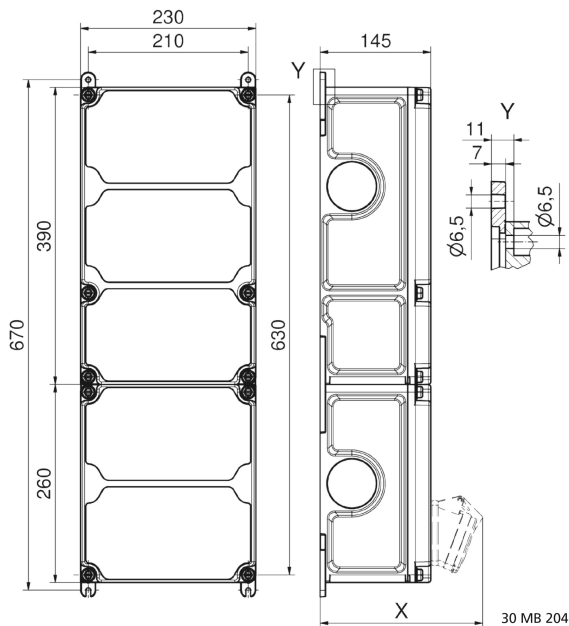

## Wandverteiler Kunststoff - VARIABOX - XXL

Artikelbeschreibung	
BALS-Art.-Nr	89141
EAN	4024941206730
Produktgruppe	VARIABOX - XXL
Gehäuse	hochwertiges, schlagfestes Kunststoffgehäuse (PBT), plombierbar, mit Außen- und Innenbefestigung, Oberteil gerade und seitlich anscharniert, Deckelschrauben unverlierbar, Absicherungselemente angeordnet unter durchsichtiger Betätigungsklappe mit bedienerfreundlicher OTC Mechanik (one touch close)
Bestückung	3 x Schutzkontaktsteckdose 16A 230V blau IP 44 1 x CEE-Steckdose 16A 400V 5p 6h IP 44 geneigt 2 x CEE-Steckdose 32A 400V 5p 6h IP 44 geneigt

<b>Artikelbeschreibung</b>	
Absicherung/Schutzmaßnahme	3 x D01 1p 1 x D01 3p 2 x D02 3p auf vorziehbarer Tragschiene montiert
Leitungseinführung/Anschlussmöglichkeit	1 x M12, 1 x M20, 2 x M40 oben (1-mal links offen)  1 x M12, 1 x M20, 2 x M40 unten
Zusätzliche Informationen	Anschlußfertig verdrahtet auf Zählerklemmstein 5x25 mm <sup>2</sup> / Typ: C (für Schleifleitung geeignet)  CEE-Steckdosen mit schraubenloser, wartungsfreier Quick-Connect Anschlußtechnik  Aufbau gemäß Z-Nr. Z120293
Vorschriften / Normen	DIN EN 61439-2
Schutzart	IP44
Gerätefarbe	Gehäuseunterteil schwarz ähnlich RAL 9017, Gehäuseoberteil grau RAL 7035
Geräte-Höhe	650mm
Geräte-Breite	230mm
Geräte-Tiefe	145mm
RDF-Faktor	0.99
Nennstrom InA	63

<b>Logistikdaten</b>	
Einzelgewicht	7,924 kg / Stück

Logistikdaten	
Verpackungsart	Karton
Inhaltsmenge	1 ST
EAN	4024941206730
Länge	690 mm
Breite	270 mm
Höhe	255 mm
Gewicht	8,338 kg
Volumen	47.506,5 ccm

**Tiefenmaß/ depth X (mm)**

Bezeichnung/ with	IP44	IP67
OTC-Klappe/ OTC operating window	180	180
Schutzk. Steckdose/domestic socket	162	205
CEE 16A 3p	200	200
CEE 16A 4p	204	202
CEE 16A 5p	207	205
CEE 32A 3p/4p	211	213
CEE 32A 5p	213	214
CEE 63A 3p/4p/5p	229	231