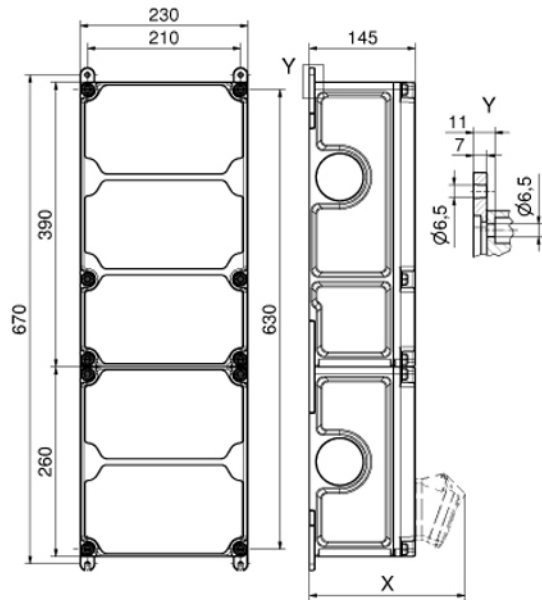

Datenblatt

VARIABOX - XXL

Artikelnummer:	89140
Ausführung:	Wandverteiler
Material:	Kunststoff
Schutzart:	IP 44
Farbe:	Unterteil schwarz, Oberteil elektrograu RAL 7035
Abmessung:	650 x 230 x 145 mm (H x B x T)

Gehäuse:

hochwertiges, schlagfestes Kunststoffgehäuse (PBT), plombierbar, mit Außen- und Innenbefestigung, Oberteil gerade und seitlich anscharniert, Deckelschrauben unverlierbar, Absicherungselemente angeordnet unter durchsichtiger Betätigungsklappe mit bedienerfreundlicher OTC Mechanik (one touch close)

Zugang/Leitungseinführung:

- 1 x M12, 1 x M20 oben vorgeprägt
- 2 x M40 oben (1 x offen / 1 x verschlossen) vorgeprägt
- 1 x M12, 1 x M20 unten vorgeprägt
- 2 x M40 unten vorgeprägt

Anschlussfertig verdrahtet auf Zählerklemmstein 5 x 25 mm² / Typ: C (für Schleifleitung geeignet)

CEE-Geräte mit schraubenloser, wartungsfreier Quick-Connect Anschluss technik

Optional: Gehäuseoberteil in den Farben gelb, rot, blau und silber auf Anfrage erhältlich

Maßbild

Bestückung	Schutzart	Tiefe X
Bet.-Klappe	-	180
Schutzk.-Steckdose	IP44	162
	IP67	205
CEE 16A 3pol.	IP44	200
	IP67	200
CEE 16A4pol.	IP44	204
	IP67	202
CEE 16A 5pol.	IP44	207
	IP67	205
CEE 32A 3/4pol.	IP44	211
	IP67	213
CEE 32A 5pol.	IP44	213
	IP67	214
CEE 63A	IP44	229
	IP67	231