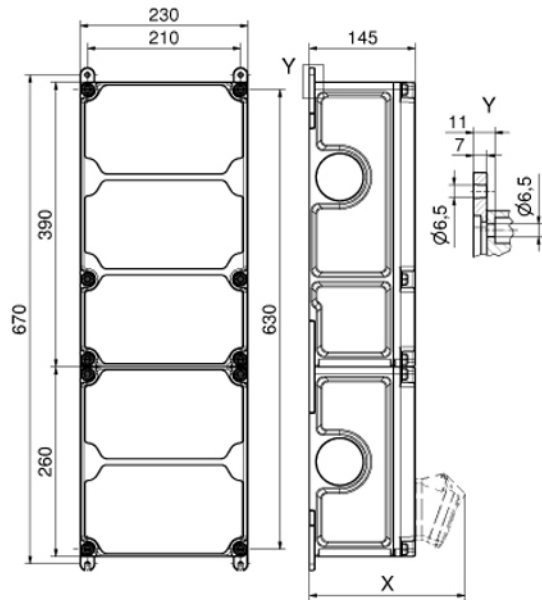

Datenblatt

VARIABOX - XXL

Artikelnummer:	89137
Ausführung:	Wandverteiler
Material:	Kunststoff
Schutzart:	IP 44
Farbe:	Unterteil schwarz, Oberteil elektrograu RAL 7035
Abmessung:	650 x 230 x 145 mm (H x B x T)

Gehäuse:

hochwertiges, schlagfestes Kunststoffgehäuse (PBT), plombierbar, mit Außen- und Innenbefestigung, Oberteil gerade und seitlich anscharniert, Deckelschrauben unverlierbar, Absicherungselemente angeordnet unter durchsichtiger Betätigungsklappe mit bedienerfreundlicher OTC Mechanik (one touch close)

1 x M12, 1 x M20 oben vorgeprägt

2 x M40 oben (1 x offen / 1 x verschlossen) vorgeprägt

1 x M12, 1 x M20 unten vorgeprägt

2 x M40 unten vorgeprägt

Anschlussfertig verdrahtet auf Zählerklemmstein 5 x 25 mm² / Typ: C (für Schleifleitung geeignet)

CEE-Geräte mit schraubenloser, wartungsfreier Quick-Connect Anschluss technik

Optional: Gehäuseoberteil in den Farben gelb, rot, blau und silber auf Anfrage erhältlich

Maßbild

Bestückung	Schutzart	Tiefe X
Bet.-Klappe	-	180
Schutzk.-Steckdose	IP44	162
	IP67	205
CEE 16A 3pol.	IP44	200
	IP67	200
CEE 16A4pol.	IP44	204
	IP67	202
CEE 16A 5pol.	IP44	207
	IP67	205
CEE 32A 3/4pol.	IP44	211
	IP67	213
CEE 32A 5pol.	IP44	213
	IP67	214
CEE 63A	IP44	229
	IP67	231