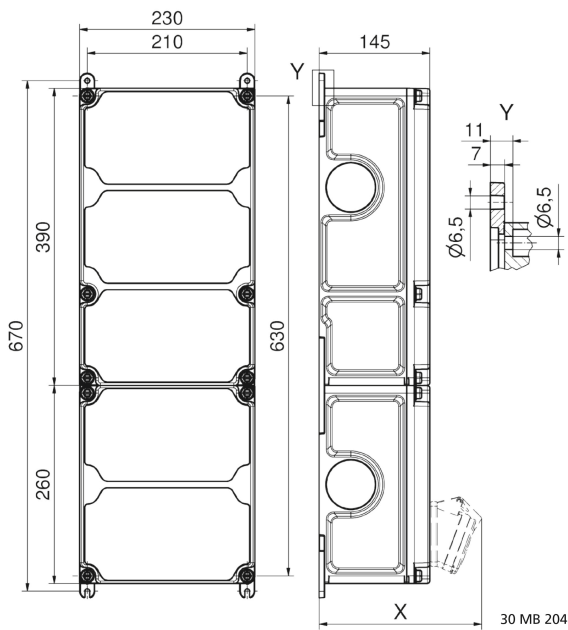

Wandverteiler Kunststoff - VARIABOX - XXL

Artikelbeschreibung	
BALS-Art.-Nr	89135
EAN	4024941206679
Produktgruppe	VARIABOX - XXL
Gehäuse	hochwertiges, schlagfestes Kunststoffgehäuse (PBT) plombierbar, mit Außen und Innenbefestigung, Oberteil gerade und seitlich anscharniert, Absicherung auf vorziehbarer Tragschiene montiert, Deckelschrauben unverlierbar, Absicherungselemente angeordnet unter durchsichtiger Betätigungsklappe mit bedienerfreundlicher OTC Mechanik (one touch close)
Bestückung	2 x Schutzkontaktsteckdose 16A 230V IP54 blau 2 x CEE-Steckdose 16A 400V 5p 6h IP44 geneigt 2 x CEE-Steckdose 32A 400V 5p 6h IP44 geneigt

Artikelbeschreibung	
Absicherung/Schutzmaßnahme	2 x C-Automat 16A 1p 2 x C-Automat 16A 3p 2 x C-Automat 32A 3p 1 x FI-Schalter 63/0,03A 4p
Leitungseinführung/Anschlussmöglichkeit	1 x M12, 1 x M20, 2 x M40 oben 1 x M12, 1 x M20, 2 x M40 unten 1 x Zählerklemmstein 5x25 mm ² / Typ: C (Schleifleitung)
Zusätzliche Informationen	Anschlussfertig verdrahtet.
Vorschriften / Normen	DIN EN 61439
Schutzart	IP44
Gerätefarbe	Gehäuseunterteil schwarz ähnlich RAL 9017, Gehäuseoberteil grau RAL 7035
Geräte-Höhe	650mm
Geräte-Breite	230mm
Geräte-Tiefe	145mm
RDF-Faktor	0.64
Nennstrom InA	63

Logistikdaten	
Einzelgewicht	9,112 kg / Stück
Verpackungsart	Karton

Logistikdaten	
Inhaltsmenge	1 ST
EAN	4024941206679
Länge	690 mm
Breite	270 mm
Höhe	255 mm
Gewicht	9,526 kg
Volumen	47.506,5 ccm

Tiefenmaß/ depth X (mm)