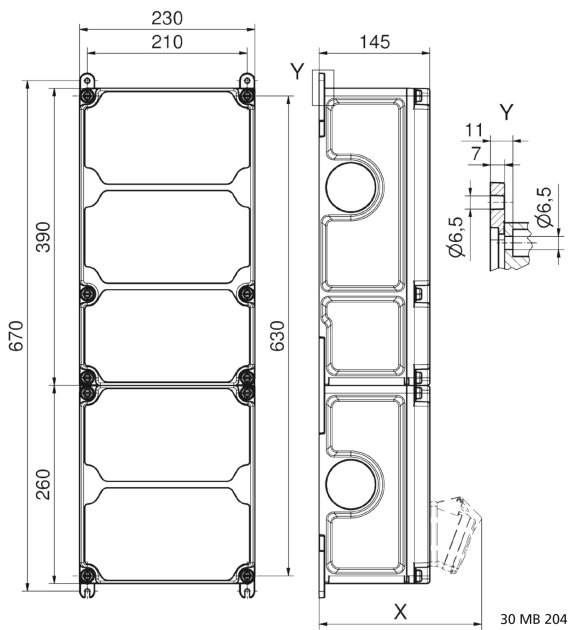

Wandverteiler Kunststoff - VARIABOX - XXL

Artikelbeschreibung	
BALS-Art.-Nr	89130
EAN	4024941206624
Produktgruppe	VARIABOX - XXL
Gehäuse	hochwertiges, schlagfestes Kunststoffgehäuse (PBT) plombierbar, mit Außen und Innenbefestigung, Oberteil gerade und seitlich anscharniert, Absicherung auf vorziehbarer Tragschiene montiert, Deckelschrauben unverlierbar, Absicherungselemente angeordnet unter durchsichtiger Betätigungsklappe mit bedienerfreundlicher OTC Mechanik (one touch close)
Bestückung	4 x Schutzkontaktsteckdose 16A 230V IP54 blau 1 x CEE-Steckdose 16A 400V 5p 6h IP44 geneigt 2 x CEE-Steckdose 32A 400V 5p 6h IP44 geneigt

Artikelbeschreibung	
Absicherung/Schutzmaßnahme	4 x C-Automat 16A 1p 1 x C-Automat 16A 3p 2 x C-Automat 32A 3p 1 x FI-Schalter 63/0,03A 4p
Leitungseinführung/Anschlussmöglichkeit	1 x M12, 1 x M20, 2 x M40 oben 1 x M12, 1 x M20, 2 x M40 unten 1 x Zählerklemmstein 5x25 mm ² / Typ: C (Schleifleitung)
Zusätzliche Informationen	Anschlussfertig verdrahtet.
Vorschriften / Normen	DIN EN 61439
Schutzart	IP44
Gerätefarbe	Gehäuseunterteil schwarz ähnlich RAL 9017, Gehäuseoberteil grau RAL 7035
Geräte-Höhe	650mm
Geräte-Breite	230mm
Geräte-Tiefe	145mm
RDF-Faktor	0.66
Nennstrom InA	63

Logistikdaten	
Einzelgewicht	8,994 kg / Stück
Verpackungsart	Karton

Logistikdaten	
Inhaltsmenge	1 ST
EAN	4024941206624
Länge	690 mm
Breite	270 mm
Höhe	255 mm
Gewicht	9,408 kg
Volumen	47.506,5 ccm

Tiefenmaß/ depth X (mm)