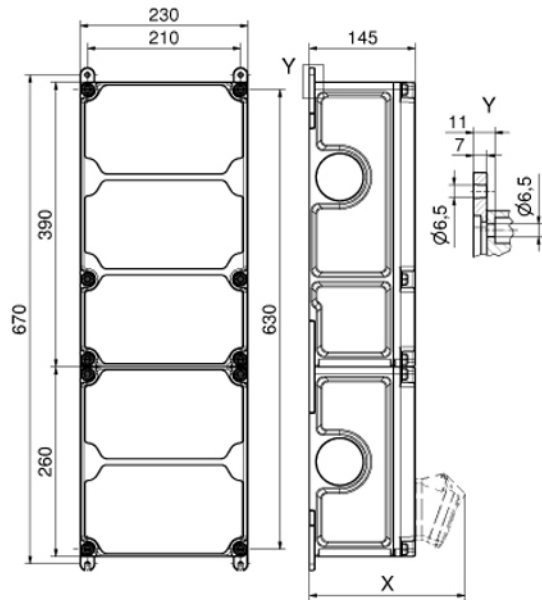

Maßbild

Bestückung	Schutzart	Tiefe X
Bet.-Klappe	-	180
Schutzk.-Steckdose	IP44	162
	IP67	205
CEE 16A 3pol.	IP44	200
	IP67	200
CEE 16A4pol.	IP44	204
	IP67	202
CEE 16A 5pol.	IP44	207
	IP67	205
CEE 32A 3/4pol.	IP44	211
	IP67	213
CEE 32A 5pol.	IP44	213
	IP67	214
CEE 63A	IP44	229
	IP67	231