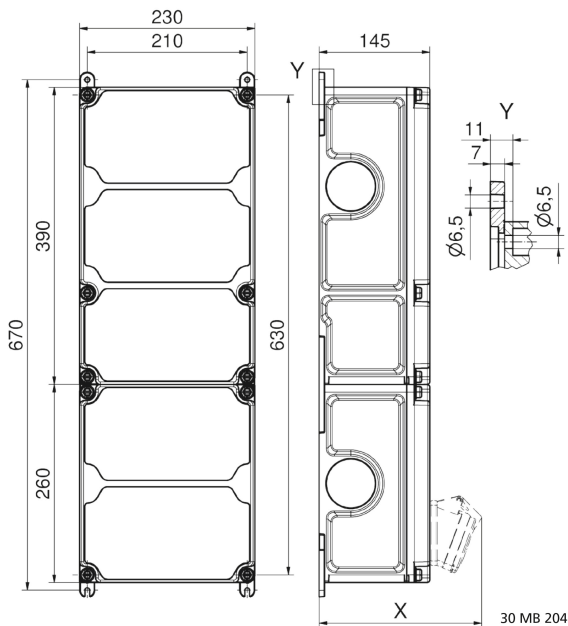

Wandverteiler Kunststoff - VARIABOX - XXL

Artikelbeschreibung	
BALS-Art.-Nr	89126
EAN	4024941206587
Produktgruppe	VARIABOX - XXL
Gehäuse	hochwertiges, schlagfestes Kunststoffgehäuse (PBT), plombierbar, mit Außen- und Innenbefestigung, Oberteil gerade und seitlich anscharniert, Deckelschrauben unverlierbar, Absicherungselemente angeordnet unter durchsichtiger Betätigungsklappe mit bedienerfreundlicher OTC Mechanik (one touch close)
Bestückung	3 x Schutzkontaktsteckdose 16A 230V blau IP 44 1 x CEE-Steckdose 16A 400V 5p 6h IP 44 geneigt 1 x CEE-Steckdose 32A 400V 5p 6h IP 44 geneigt 1 x CEE-Steckdose 63A 400V 5p 6h IP 44 geneigt

Artikelbeschreibung	
Absicherung/Schutzmaßnahme	3 x D01 1p 1 x D01 3p 2 x D02 3p auf vorziehbarer Tragschiene montiert
Leitungseinführung/Anschlussmöglichkeit	1 x M12, 1 x M20, 2 x M40 oben (1-mal links offen) 1 x M12, 1 x M20, 2 x M40 unten
Zusätzliche Informationen	Anschlußfertig verdrahtet auf Zählerklemmstein 5x25 mm ² / Typ: C (für Schleifleitung geeignet) CEE-Steckdosen mit schraubenloser, wartungsfreier Quick-Connect Anschlußtechnik Aufbau gemäß Z-Nr. Z120275
Vorschriften / Normen	DIN EN 61439-2
Schutzart	IP44
Gerätefarbe	Gehäuseunterteil schwarz ähnlich RAL 9017, Gehäuseoberteil grau RAL 7035
Geräte-Höhe	650mm
Geräte-Breite	230mm
Geräte-Tiefe	145mm
RDF-Faktor	0.97
Nennstrom InA	63

Logistikdaten	
Einzelgewicht	8,498 kg / Stück

Logistikdaten	
Verpackungsart	Karton
Inhaltsmenge	1 ST
EAN	4024941206587
Länge	690 mm
Breite	270 mm
Höhe	255 mm
Gewicht	8,912 kg
Volumen	47.506,5 ccm

Tiefenmaß/ depth X (mm)