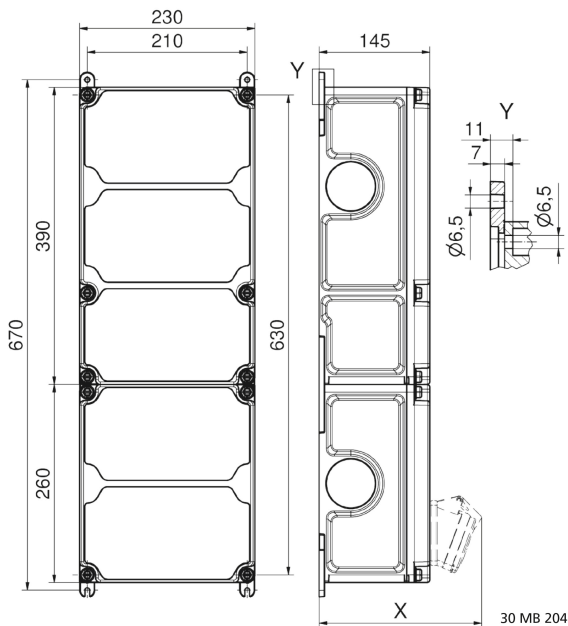

Wandverteiler Kunststoff - VARIABOX - XXL

Artikelbeschreibung	
BALS-Art.-Nr	89125
EAN	4024941206570
Produktgruppe	VARIABOX - XXL
Gehäuse	hochwertiges, schlagfestes Kunststoffgehäuse (PBT), plombierbar, mit Außen- und Innenbefestigung, Oberteil gerade und seitlich anscharniert, Deckelschrauben unverlierbar, Absicherungselemente angeordnet unter durchsichtiger Betätigungsklappe mit bedienerfreundlicher OTC Mechanik (one touch close)
Bestückung	3 x Schutzkontaktsteckdose 16A 230V blau IP 44 1 x CEE-Steckdose 16A 400V 5p 6h IP 44 geneigt 1 x CEE-Steckdose 32A 400V 5p 6h IP 44 geneigt 1 x CEE-Steckdose 63A 400V 5p 6h IP 44 geneigt

Artikelbeschreibung	
Absicherung/Schutzmaßnahme	3 x C-Automat 16A 1p 1 x C-Automat 16A 3p 1 x C-Automat 32A 3p 1 x D02 3p auf vorziehbarer Tragschiene montiert
Leitungseinführung/Anschlussmöglichkeit	1 x M12, 1 x M20, 2 x M40 oben 1 x M12, 1 x M20, 2 x M40 unten
Zusätzliche Informationen	Anschlußfertig verdrahtet auf Zählerklemmstein 5x25 mm ² / Typ: C (für Schleifleitung geeignet) CEE-Steckdosen mit schraubenloser, wartungsfreier Quick-Connect Anschlußtechnik Aufbau gemäß Z-Nr. Z120274
Vorschriften / Normen	DIN EN 61439-2
Schutzart	IP44
Gerätefarbe	Gehäuseunterteil schwarz ähnlich RAL 9017, Gehäuseoberteil grau RAL 7035
Geräte-Höhe	650mm
Geräte-Breite	230mm
Geräte-Tiefe	145mm
RDF-Faktor	0.82
Nennstrom InA	63

Logistikdaten	
Einzelgewicht	8,876 kg / Stück

Logistikdaten	
Verpackungsart	Karton
Inhaltsmenge	1 ST
EAN	4024941206570
Länge	690 mm
Breite	270 mm
Höhe	255 mm
Gewicht	9,29 kg
Volumen	47.506,5 ccm

Tiefenmaß/ depth X (mm)