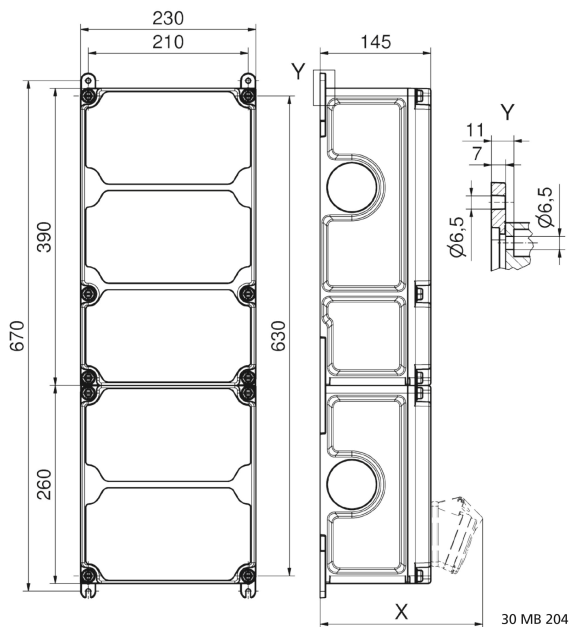

Wandverteiler Kunststoff - VARIABOX - XXL

Artikelbeschreibung	
BALS-Art.-Nr	89123
EAN	4024941206556
Produktgruppe	VARIABOX - XXL
Gehäuse	hochwertiges, schlagfestes Kunststoffgehäuse (PBT) plombierbar, mit Außen und Innenbefestigung, Oberteil gerade und seitlich anscharniert, Absicherung auf vorziehbarer Tragschiene montiert, Deckelschrauben unverlierbar, Absicherungselemente angeordnet unter durchsichtiger Betätigungsklappe mit bedienerfreundlicher OTC Mechanik (one touch close)

Artikelbeschreibung	
Bestückung	2 x Schutzkontaktsteckdose 16A 230V IP54 blau 1 x CEE-Steckdose 16A 400V 5p 6h IP44 geneigt 1 x CEE-Steckdose 32A 400V 5p 6h IP44 geneigt 1 x CEE-Steckdose 63A 400V 5p 6h IP44 geneigt
Absicherung/Schutzmaßnahme	2 x C-Automat 16A 1p 1 x C-Automat 16A 3p 1 x C-Automat 32A 3p 1 x Sicherungssockel D02 3p / Vorsicherung 1 x FI-Schalter 63/0,03A 4p / Gesamt
Leitungseinführung/Anschlussmöglichkeit	1 x M12, 1 x M20, 2 x M40 oben 1 x M12, 1 x M20, 2 x M40 unten 1 x Zählerklemmstein 5x25 mm ² / Typ: C (Schleifleitung)
Zusätzliche Informationen	Anschlussfertig verdrahtet.
Vorschriften / Normen	DIN EN 61439
Schutzart	IP44
Gerätefarbe	Gehäuseunterteil schwarz ähnlich RAL 9017, Gehäuseoberteil grau RAL 7035
Geräte-Höhe	650mm
RDF-Faktor	0.71
Nennstrom InA	63

Logistikdaten	
Einzelgewicht	8,966 kg / Stück
Verpackungsart	Karton
Inhaltsmenge	1 ST
EAN	4024941206556
Länge	690 mm
Breite	270 mm
Höhe	255 mm
Gewicht	9,38 kg
Volumen	47.506,5 ccm

Tiefenmaß/ depth X (mm)