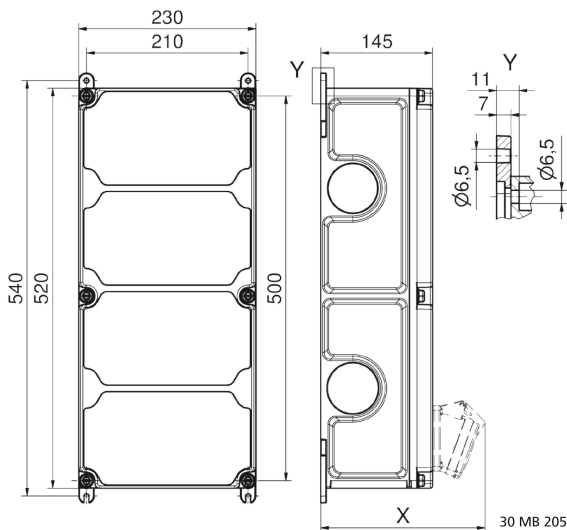

Wandverteiler Kunststoff - VARIABOX - XL

Artikelbeschreibung	
BALS-Art.-Nr	89112
EAN	4024941206440
Produktgruppe	VARIABOX - XL
Gehäuse	hochwertiges, schlagfestes Kunststoffgehäuse (PBT) plombierbar, mit Außen und Innenbefestigung, Oberteil gerade und seitlich anscharniert, Absicherung auf vorziehbarer Tragschiene montiert, Deckelschrauben unverlierbar, Absicherungselemente angeordnet unter durchsichtiger Betätigungsklappe mit bedienerfreundlicher OTC Mechanik (one touch close)
Bestückung	4 x Schutzkontaktsteckdose 16A 230V IP54 blau 2 x CEE-Steckdose 16A 400V 5p 6h IP44 geneigt 1 x CEE-Steckdose 32A 400V 5p 6h IP44 geneigt

Artikelbeschreibung	
Absicherung/Schutzmaßnahme	4 x C-Automat 16A 1p 2 x C-Automat 16A 3p 1 x C-Automat 32A 3p
Leitungseinführung/Anschlussmöglichkeit	1 x M12, 1 x M20, 2 x M40 oben 1 x M12, 1 x M20, 2 x M40 unten 1 x Zählerklemmstein 5x25 mm ² / Typ: C (Schleifleitung)
Zusätzliche Informationen	Anschlussfertig verdrahtet.
Vorschriften / Normen	DIN EN 61439
Schutzart	IP44
Gerätefarbe	Gehäuseunterteil schwarz ähnlich RAL 9017, Gehäuseoberteil grau RAL 7035
Geräte-Höhe	520mm
Geräte-Breite	230mm
Geräte-Tiefe	145mm
RDF-Faktor	0.71
Nennstrom InA	63

Logistikdaten	
Einzelgewicht	7,078 kg / Stück
Verpackungsart	Karton
Inhaltsmenge	1 ST

Logistikdaten	
EAN	4024941206440
Länge	560 mm
Breite	270 mm
Höhe	255 mm
Gewicht	7,527 kg
Volumen	38.556 ccm

Tiefenmaß/ depth X (mm)