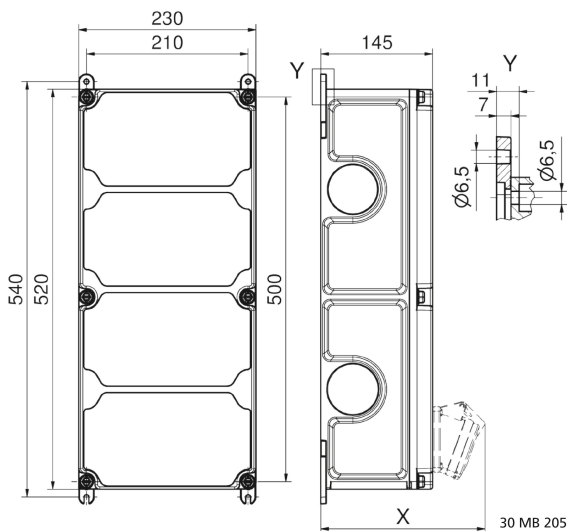

## Wandverteiler Kunststoff - VARIABOX - XL

Artikelbeschreibung	
BALS-Art.-Nr	89097
EAN	4024941206303
Produktgruppe	VARIABOX - XL
Gehäuse	hochwertiges, schlagfestes Kunststoffgehäuse (PBT), plombierbar, mit Außen- und Innenbefestigung, Oberteil gerade und seitlich anscharniert, Deckelschrauben unverlierbar, Absicherungselemente angeordnet unter durchsichtiger Betätigungsklappe mit bedienerfreundlicher OTC Mechanik (one touch close)
Bestückung	2 x Schutzkontaktsteckdose 16A 230V blau IP 44 2 x CEE-Steckdose 16A 400V 5p 6h IP 44 geneigt 1 x CEE-Steckdose 32A 400V 5p 6h IP 44 geneigt

<b>Artikelbeschreibung</b>	
Absicherung/Schutzmaßnahme	2 x D01 1p 2 x D01 3p 1 x D02 3p auf vorziehbarer Tragschiene montiert
Leitungseinführung/Anschlussmöglichkeit	1 x M12, 1 x M20, 2 x M40 oben (1-mal M40 links offen)  1 x M12, 1 x M20, 2 x M40 unten
Zusätzliche Informationen	Anschlußfertig verdrahtet auf Zählerklemmstein 5x25 mm <sup>2</sup> / Typ: C (für Schleifleitung geeignet)  Aufbau gemäß Z-Nr. Z120242  CEE-Steckdosen mit schraubenloser, wartungsfreier Quick-Connect Anschlußtechnik
Vorschriften / Normen	DIN EN 61439-2
Schutzart	IP44
Gerätefarbe	Gehäuseunterteil schwarz ähnlich RAL 9017, Gehäuseoberteil grau RAL 7035
Geräte-Höhe	520mm
Geräte-Breite	230mm
Geräte-Tiefe	145mm
RDF-Faktor	1
Nennstrom InA	63

<b>Logistikdaten</b>	
Einzelgewicht	6,308 kg / Stück

Logistikdaten	
Verpackungsart	Karton
Inhaltsmenge	1 ST
EAN	4024941206303
Länge	560 mm
Breite	270 mm
Höhe	255 mm
Gewicht	6,757 kg
Volumen	38.556 ccm

**Tiefenmaß/ depth X (mm)**