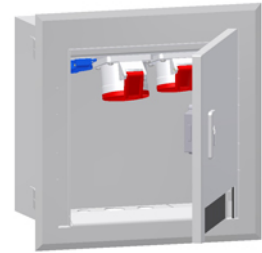

Datenblatt

Unterputz-Verteilerschrank

Artikelnummer:	560509
Ausführung:	Wandverteiler Edelstahl
Material:	1.4301 V2A
Schutzart:	IPx4
Farbe:	Strichschliff
Abmessung:	300 x 300 x 200 mm (H x B x T)

Gehäuse:

V2A Unterputz-Verteilerschrank, mit abschließbarer Tür (Kastenschloß mit Profilhalbzylinder) und seitlichen Einputzhaken. Der Schrank ist im gestecktem Zustand verschließbar, die Abgangsleitungen können über eine frontseitige Bürstensperre aus dem Schrank heraus geführt werden

Bestückung:

1 x Schutzkontaktsteckdose 16A 230V 6h IP 44

1 x CEE-Steckdose 16A 400V 5p 6h IP 44

1 x CEE-Steckdose 32A 400V 5p 6h IP 44

Zugang/Leitungseinführung:

1 x M20 unten (offen)

1 x M25 unten (offen)

1 x M32 unten (offen)

Anschlussfertig verdrahtet auf 3 getrennte Stromkreise mit Reihenklemmen 4 mm² bzw. 6 mm²

CEE-Geräte mit schraubenloser, wartungsfreier Quick-Connect Anschlussstechnik

Maßbild