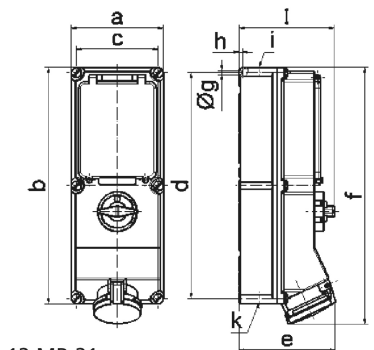

Wandsteckdose abschaltbar verriegelt abgesichert und chemikalienbeständig - mit Tragschiene Gehäusegröße 365x134

Artikelbeschreibung	
BALS-Art.-Nr	17608
EAN	4024941176088
Produktgruppe	Wandsteckdose TE abschaltbar, verriegelt, abgesichert
Stromstärke	16A
Polzahl	5p
Anordnung der Phasen	3P+N+PE
Lage des Schutzkontaktes	6h

Artikelbeschreibung	
Spannung	200/346 - 240/415V~
Frequenz	50/60Hz
Schutzart	IP44
Kennfarbe	rot
Gerätefarbe	Gehäuseoberteil lightbeige, Klappdeckel rot RAL 3000, Gehäuseunterteil lightbeige, Betätigungsklappe lightbeige, Schalterknebel lightbeige, Gehäuseschrauben lightbeige
Anschluss technik	schraublose Federklemmtechnik als Käfigzugfederklemme mit Kontex-Kontakt
Maximaler Leiterquerschnitt	4,0 qmm
Kabeleinführung	1xM32/M25 oben, 1xM32/M25 unten
Geräte-Höhe	384mm
Geräte-Breite	134mm
Geräte-Tiefe	153mm
Gehäusegrösse	365x134 mm (HxB)
Gehäusematerial	Polycarbonat-Polyethylenterephthalat lightbeige
Kontakte	der Kontaktträger ist aus hochwärmebeständigem Material, die Kontakte sind Messing vernickelt

Zusätzliche technische Informationen	
	Die Leitungseinführung ist zweimal oben und zweimal unten offen
	In 0-Stellung abschließbar für bis zu 3 Bügelschlösser mit einem Bügeldurchmesser bis 7mm

Zusätzliche technische Informationen

Im Gehäuseunterteil ist eine Tragschiene vorhanden,
Eine Tragschiene für 6 Teilungseinheiten waagrecht
ist unter der Betätigungsklappe vorhanden

Logistikdaten

Einzelgewicht	0 kg / Stück
Verpackungsart	Karton
Inhaltsmenge	1 ST
EAN	4024941176088
Länge	387 mm
Breite	222 mm
Höhe	150 mm
Gewicht	0,193 kg
Volumen	11.029,5 ccm