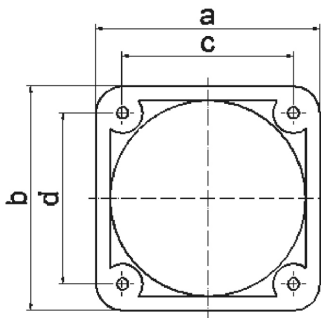

Zubehör Anbausteckdosen - Befestigung 85x77 mm

Artikelbeschreibung	
BALS-Art.-Nr	188
EAN	4024941001885
Produktgruppe	Montagerahmen
Kennfarbe	grau
Geräte-Höhe	95mm
Geräte-Breite	87mm
Geräte-Tiefe	12mm
Bohrlochabstand vertikal in mm	85mm
Bohrlochabstand horizontal in	77mm

Artikelbeschreibung	
Gehäusematerial	Polyamid

Logistikdaten	
Einzelgewicht	0,018 kg / Stück
Verpackungsart	Tüte
Inhaltsmenge	1 ST
EAN	4024941001885
Länge	12 mm
Breite	87 mm
Höhe	95 mm
Gewicht	0,019 kg
Volumen	99,18 ccm
Verpackungsart	Karton
Inhaltsmenge	100 ST
EAN	4024941327046
Länge	275 mm
Breite	175 mm
Höhe	137 mm
Gewicht	1,925 kg
Volumen	5.737,5 ccm