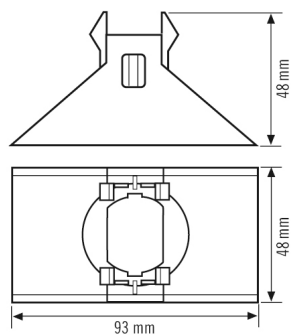

## COMPACT MINI HOLDER WEC WH

**Artikelnummer**

EP10422874

**GTIN**

4015120422874

**Produktbeschreibung**

Halterung für COMPACT MINI LAMELLA Präsenzmelder in Interlu WEC Klima-Lamellendecken

**Technische Daten****ALLGEMEIN**

Geräteklasse	Zubehör
Konformität	WEEE

**GEHÄUSE**

Abmessungen	Länge 48 mm x Breite 93 mm x Höhe/Tiefe 48 mm
Gewicht	22 g
Farbe	weiß, ähnlich RAL 9010

**Maßzeichnung****Zusammenbauzeichnung****Ausführliche Produktbeschreibung**