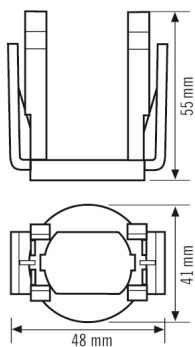

COMPACT MINI HOLDER SAPP BK

Artikelnummer

EP10422867

GTIN

4015120422867

Produktbeschreibung

Halterung für COMPACT MINI LAMELLA Präsenzmelder in Interlu SAPP Klima-Lamellendecken

Technische Daten

ALLGEMEIN

Geräteklasse	Zubehör
Konformität	WEEE

GEHÄUSE

Abmessungen	Länge 48 mm x Breite 41 mm x Höhe/Tiefe 55 mm
Gewicht	11 g
Farbe	schwarz, ähnlich RAL 9005

Maßzeichnung

Zusammenbauzeichnung

Ausführliche Produktbeschreibung

Halterung für COMPACT MINI LAMELLA Präsenzmelder in Interlu SAPP Klima-Lamellendecken, Farbe: schwarz