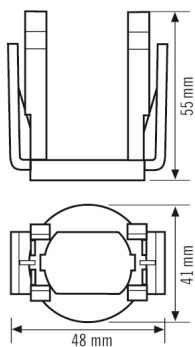

### Technische Daten

#### GEHÄUSE

Abmessungen	Länge 48 mm x Breite 41 mm x Höhe/Tiefe 55 mm
Gewicht	11 g
Farbe	weiß, ähnlich RAL 9010

### Maßzeichnung