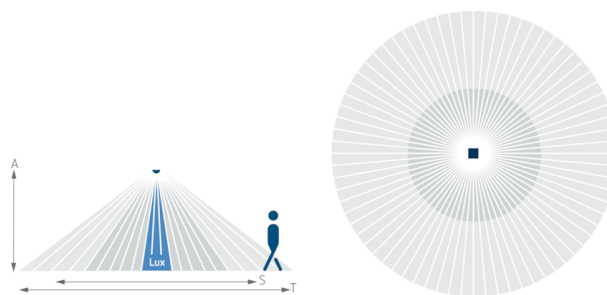

Funktionsbeschreibung

- *Lieferbar ab Juni 2016*
- Präsenzmelder (PIR), mit vorkonfektioniertem Kabel und WAGO WINSTA Midi Steckern, Kabellänge 1,50 Meter
- Passiv-Infrarot-Präsenzmelder für Deckenmontage
- Runder Erfassungsbereich 360°, bis zu Ø 9 m (64 m²)
- Automatische bewegungs- und helligkeitsabhängige Steuerung für Beleuchtung
- Mischlichtmessung für Fluoreszenzlampen (FL/PL/ESL), Halogen-/ Glühlampen und LEDs geeignet
- Kanal A Licht: Relais, 230 V
- Betrieb als Vollautomat
- Helligkeitsschaltwert einstellbar, Teach-in Funktion
- Impulsfunktion für Treppenlicht-Zeitschalter
- Nachlaufzeit einstellbar
- Erfassungsempfindlichkeit einstellbar
- Testbetrieb zur Überprüfung von Funktion und Erfassungsbereich
- Durch werkseitige Voreinstellung sofort betriebsbereit (Helligkeitsschaltwert 300 Lux, Nachlaufzeit 10 min.)
- Für die Änderungen der Werte und Einstellungen ist eine dieser optionalen Fernbedienungen erforderlich:
 - Management-Fernbedienung SendoPro
 - Service-Fernbedienung theSenda P
 - Optionale Benutzer-Fernbedienung: theSenda

Technische Daten

Betriebsspannung	230 V AC
Frequenz	50 Hz
Empfohlene Montagehöhe	2 – 3,5 m
Mindesthöhe	> 1,7 m
Montageart	Deckenmontage
Art der Lichtmessung	Mischlichtmessung
Einstellbereich Helligkeit	30 – 3000 lx
Nachlaufzeit Licht	10 s - 60 min
Leuchtmittel	Glüh-/Halogenlampen, Fluoreszenzlampen, Kompaktleuchtstofflampen, LEDs
Glüh-/Halogenlampenlast	2300 W
Anschlussart	Schraubklemmen
Max. Leitungsquerschnitt	max. 2 x 2,5 mm ²
Größe Unterputzdose	Ø 55 mm (NIS, PMI)
Umgebungstemperatur	+0 °C ... +50 °C
Schutzart	IP 40 (im eingebauten Zustand)

Artikel-Nr.: 2080575

Erfassungsbereich

Montagehöhe (A)	Sitzend (S)	Gehend (T)
2 m	5 m ² 2,5 m	38 m ² 7 m
2,5 m	7 m ² 3 m	38 m ² 7 m
3 m	13 m ² 4 m	50 m ² 8 m
3,5 m	13 m ² 4 m	50 m ² 8 m

Zubehör

SendoPro 868-A