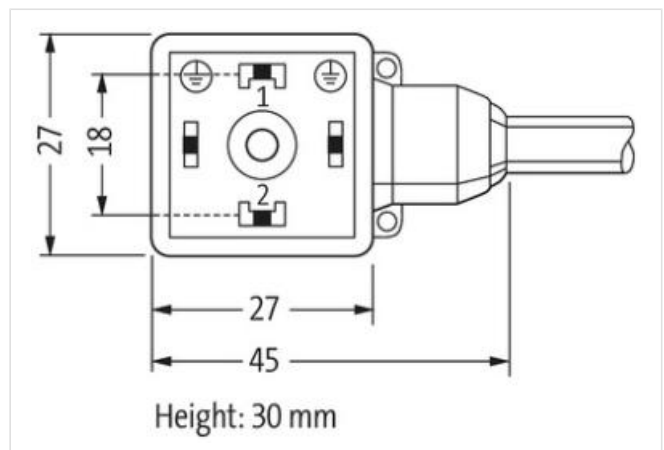

MSUD Ventilst. A-18mm freies Ltg.-ende

PVC 3x0.75 sw 15m

MSUD

Bauform A (18 mm)

110 V AC/DC $\pm 10\%$

LED und Schutzbeschaltung

Abweichende Leitungslängen auf Anfrage lieferbar.

Das Material der Gehäuse ist aus Kunststoff und hat eine gute Chemikalien- und Ölbeständigkeit.

Beim Einsatz aggressiver Medien ist die Materialbeständigkeit applikationsbezogen zu überprüfen. Nähere Details auf Anfrage.

[Link zum Produkt](#)

Abbildungen

Abbildung stellvertretend

Bauform

Bauform

18041