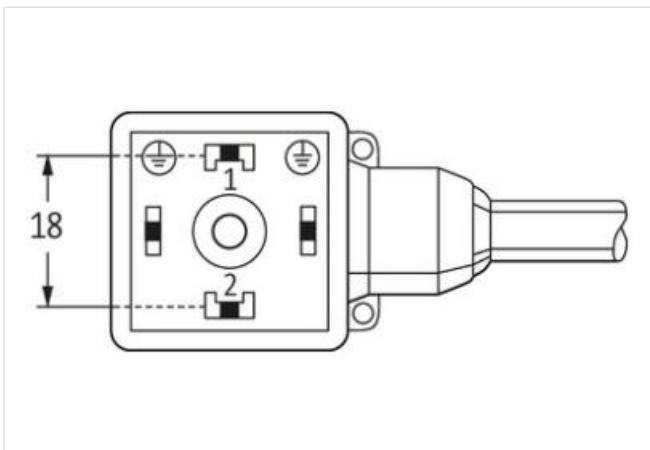

MSUD Ventilst. A-18mm freies Ltg.-ende

PVC 3x0.75 sw 15m

MSUD

Bauform A (18 mm)

110 V AC/DC $\pm 10\%$

LED und Schutzbeschaltung

Abweichende Leitungslängen auf Anfrage lieferbar.

Das Material der Gehäuse ist aus Kunststoff und hat eine gute Chemikalien- und Ölbeständigkeit.

Beim Einsatz aggressiver Medien ist die Materialbeständigkeit applikationsbezogen zu überprüfen. Nähere Details auf Anfrage.

[Link zum Produkt](#)

Abbildungen

Abbildung stellvertretend

Bauform

Bauform

18041