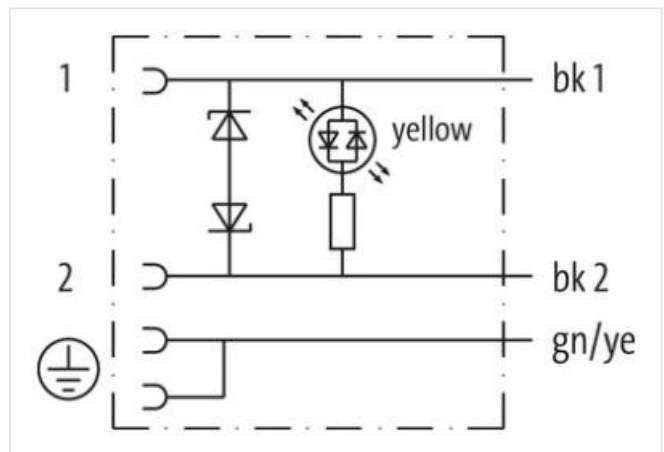

MSUD Ventilst. A-18mm freies Ltg.-ende

PVC 3x0.75 sw 15m

MSUD

Bauform A (18 mm)

110 V AC/DC $\pm 10\%$

LED und Schutzbeschaltung

Abweichende Leitungslängen auf Anfrage lieferbar.

Das Material der Gehäuse ist aus Kunststoff und hat eine gute Chemikalien- und Ölbeständigkeit.

Beim Einsatz aggressiver Medien ist die Materialbeständigkeit applikationsbezogen zu überprüfen. Nähere Details auf Anfrage.

[Link zum Produkt](#)

Abbildungen

Abbildung stellvertretend

Bauform

Bauform

18041