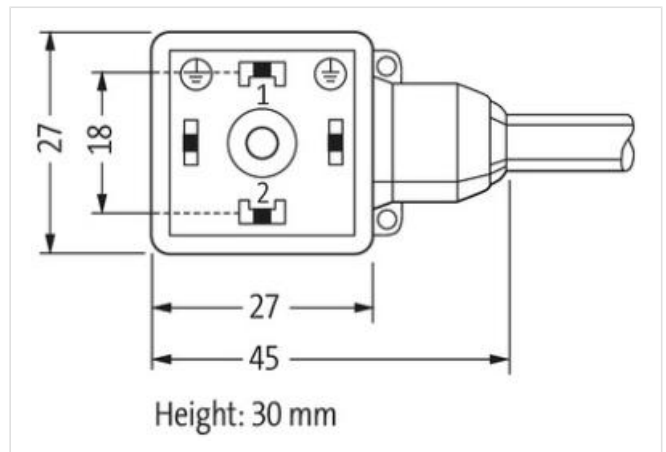

Bauform

Bauform

18031