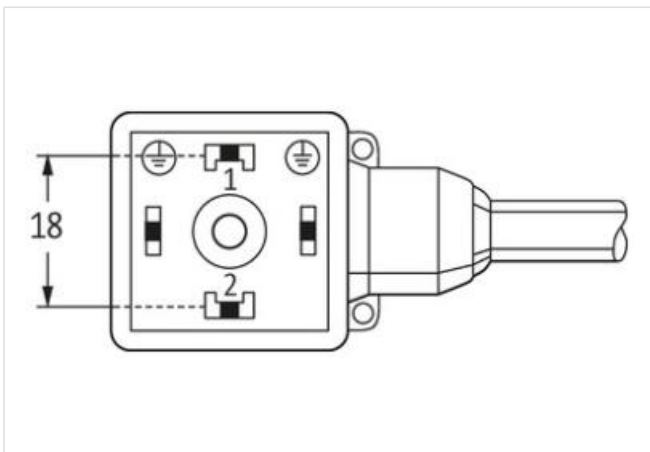

MSUD Ventilst. A-18mm freies Ltg.-ende

PVC 3x0.75 sw 15m

MSUD

Bauform A (18 mm)

24 V DC $\pm 25\%$

LED und Schutzbeschaltung

Abweichende Leitungslängen auf Anfrage lieferbar.

Das Material der Gehäuse ist aus Kunststoff und hat eine gute Chemikalien- und Ölbeständigkeit.

Beim Einsatz aggressiver Medien ist die Materialbeständigkeit applikationsbezogen zu überprüfen. Nähere Details auf Anfrage.

[Link zum Produkt](#)

Abbildungen

Abbildung stellvertretend