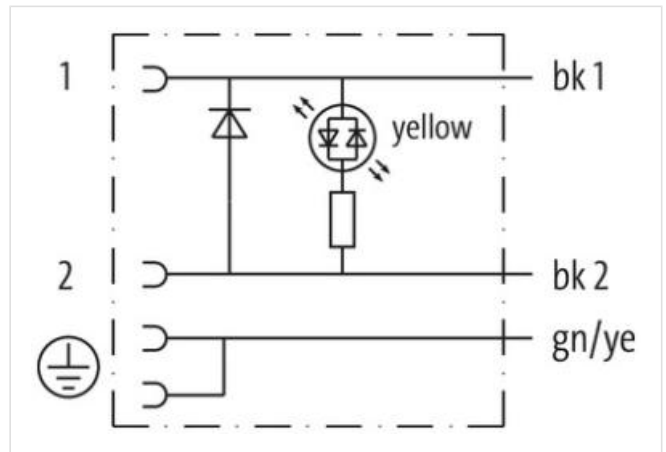

MSUD Ventilst. A-18mm freies Ltg.-ende

PVC 3x0.75 sw 15m

MSUD

Bauform A (18 mm)

24 V DC $\pm 25\%$

LED und Schutzbeschaltung

Abweichende Leitungslängen auf Anfrage lieferbar.

Das Material der Gehäuse ist aus Kunststoff und hat eine gute Chemikalien- und Ölbeständigkeit.

Beim Einsatz aggressiver Medien ist die Materialbeständigkeit applikationsbezogen zu überprüfen. Nähere Details auf Anfrage.

[Link zum Produkt](#)

Abbildungen

Abbildung stellvertretend