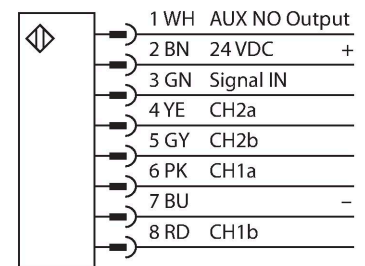

SSA-EB1PLYR-12ED1Q8

Sicherheitstechnik – Not-Aus Taster beleuchtet

Merkmale

- Schutzart IP65
- Beleuchtung unbetätigt: Gelb dauerhaft
- Beleuchtung Stromkreis extern unterbrochen: Rot dauerhaft
- Beleuchtung betätigt: Rot blinkend
- 2 Sicherheitsausgänge (Öffner, potentialfrei)
- 1 Hilfsausgang (Schließer, PNP)
- Stecker, M12 x 1, 8-polig

Anschlussbild

Technische Daten

Typ	SSA-EB1PLYR-12ED1Q8
Ident-No.	3029989
Funktion	Not-Aus-Taster, beleuchtet
Lichtart	Rot
Betriebsspannung	12...30 VDC
DC Bemessungsbetriebsstrom	≤ 65 mA
Ausgangsfunktion	2 x Öffner, potentialfrei
Kontaktbelastbarkeit	1.5A/250V AC-15, 1A/30V DC-13
Konv. thermischer Strom	2 A
Bemessungsstoßspannungsfestigkeit	2.5 kV
Isolationswiderstand	100 MΩ
Bauform	Quader
Abmessungen	80.3 x 80.8 x 102.1 mm
Gehäusewerkstoff	Kunststoff, PC
Mechanische Lebensdauer	0,25 * 10 ⁶ Schaltspiele
B10d Wert	0,1 * 10 ⁶ Schaltspiele
Verschmutzungsgrad	3
Kaskadierbar	Ja
Elektrischer Anschluss	Steckverbinder, M12 x 1
Umgebungstemperatur	-25...+60 °C
Relative Luftfeuchtigkeit	45...85 %
Schutzart	IP65
Tests/Zulassungen	
Vibrationsfestigkeit	10 bis 500 Hz, 0.35 mm Amplitude, 50g Beschleunigung
Schockfestigkeit	15 g (11 ms)

Technische Daten

Zulassungen

CE, cULus

Anschlusszubehör

Maßbild	Typ	Ident-No.	
	MQDC2S-806	3070975	Anschlusskabel, Kupplung M12x1, 8-polig, 1.83m, PVC, schwarz
	MQDC2S-806RA	3054616	Anschlusskabel, Kupplung M12x1, abgewinkelt, 8-polig, 1.83m, PVC, schwarz