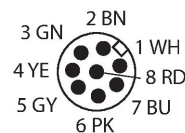

SSA-EB1PLYR-12ED1Q8

Sicherheitstechnik – Not-Aus Taster beleuchtet

Merkmale

- Schutzart IP65
- Beleuchtung unbetätigt: Gelb dauerhaft
- Beleuchtung Stromkreis extern unterbrochen: Rot dauerhaft
- Beleuchtung betätigt: Rot blinkend
- 2 Sicherheitsausgänge (Öffner, potentialfrei)
- 1 Hilfsausgang (Schließer, PNP)
- Stecker, M12 x 1, 8-polig

Anschlussbild

Technische Daten

Typ	SSA-EB1PLYR-12ED1Q8
Ident-No.	3029989
Funktion	Not-Aus-Taster, beleuchtet
Lichtart	Rot
Betriebsspannung	12...30 VDC
DC Bemessungsbetriebsstrom	≤ 65 mA
Ausgangsfunktion	2 x Öffner, potentialfrei
Kontaktbelastbarkeit	1.5A/250V AC-15, 1A/30V DC-13
Konv. thermischer Strom	2 A
Bemessungsstoßspannungsfestigkeit	2.5 kV
Isolationswiderstand	100 MΩ
Bauform	Quader
Abmessungen	80.3 x 80.8 x 102.1 mm
Gehäusewerkstoff	Kunststoff, PC
Mechanische Lebensdauer	0,25 * 10 ⁶ Schaltspiele
B10d Wert	0,1 * 10 ⁶ Schaltspiele
Verschmutzungsgrad	3
Kaskadierbar	Ja
Elektrischer Anschluss	Steckverbinder, M12 x 1
Umgebungstemperatur	-25...+60 °C
Relative Luftfeuchtigkeit	45...85 %
Schutzart	IP65
Tests/Zulassungen	
Vibrationsfestigkeit	10 bis 500 Hz, 0.35 mm Amplitude, 50g Beschleunigung
Schockfestigkeit	15 g (11 ms)

Technische Daten

Zulassungen

CE, cULus

Anschlusszubehör

Maßbild	Typ	Ident-No.	
	MQDC2S-806	3070975	Anschlusskabel, Kupplung M12x1, 8-polig, 1.83m, PVC, schwarz
	MQDC2S-806RA	3054616	Anschlusskabel, Kupplung M12x1, abgewinkelt, 8-polig, 1.83m, PVC, schwarz