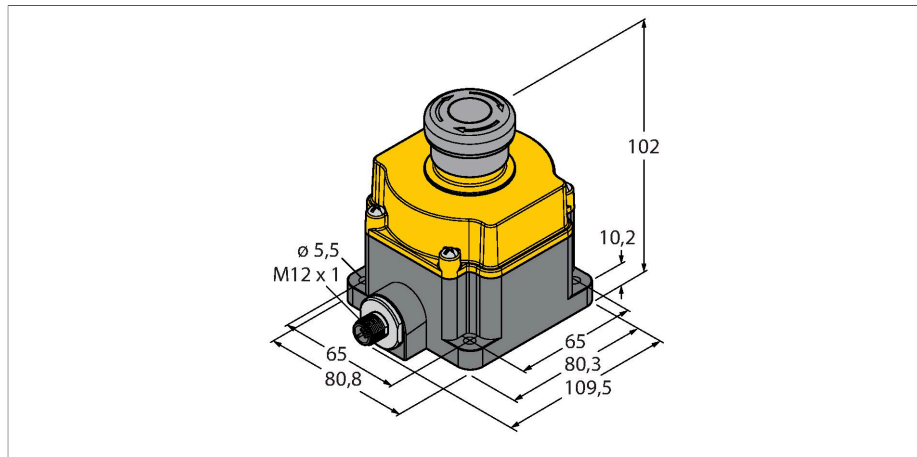

SSA-EB1PLYR-12ED1Q8

Sicherheitstechnik – Not-Aus Taster beleuchtet

Merkmale

- Schutzart IP65
- Beleuchtung unbetätigt: Gelb dauerhaft
- Beleuchtung Stromkreis extern unterbrochen: Rot dauerhaft
- Beleuchtung betätigt: Rot blinkend
- 2 Sicherheitsausgänge (Öffner, potentialfrei)
- 1 Hilfsausgang (Schließer, PNP)
- Stecker, M12 x 1, 8-polig

Anschlussbild

Technische Daten

Typ	SSA-EB1PLYR-12ED1Q8
Ident-No.	3029989
Funktion	Not-Aus-Taster, beleuchtet
Lichtart	Rot
Betriebsspannung	12...30 VDC
DC Bemessungsbetriebsstrom	≤ 65 mA
Ausgangsfunktion	2 x Öffner, potentialfrei
Kontaktbelastbarkeit	1.5A/250V AC-15, 1A/30V DC-13
Konv. thermischer Strom	2 A
Bemessungsstoßspannungsfestigkeit	2.5 kV
Isolationswiderstand	100 MΩ
Bauform	Quader
Abmessungen	80.3 x 80.8 x 102.1 mm
Gehäusewerkstoff	Kunststoff, PC
Mechanische Lebensdauer	0,25 * 10 ⁶ Schaltspiele
B10d Wert	0,1 * 10 ⁶ Schaltspiele
Verschmutzungsgrad	3
Kaskadierbar	Ja
Elektrischer Anschluss	Steckverbinder, M12 x 1
Umgebungstemperatur	-25...+60 °C
Relative Luftfeuchtigkeit	45...85 %
Schutzart	IP65
Tests/Zulassungen	
Vibrationsfestigkeit	10 bis 500 Hz, 0.35 mm Amplitude, 50g Beschleunigung
Schockfestigkeit	15 g (11 ms)

Technische Daten

Zulassungen

CE, cULus

Anschlusszubehör

Maßbild	Typ	Ident-No.	
	MQDC2S-806	3070975	Anschlusskabel, Kupplung M12x1, 8-polig, 1.83m, PVC, schwarz
	MQDC2S-806RA	3054616	Anschlusskabel, Kupplung M12x1, abgewinkelt, 8-polig, 1.83m, PVC, schwarz