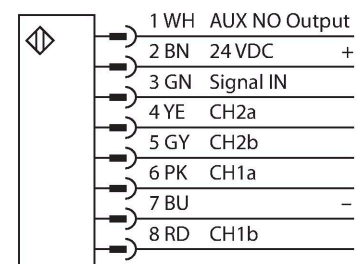

SSA-EB1PLYR-12ECQ8

Sicherheitstechnik – Not-Aus Taster beleuchtet

Technische Daten

Typ	SSA-EB1PLYR-12ECQ8
Ident-No.	3025304
Funktion	Not-Aus-Taster, beleuchtet
Lichtart	Rot
Betriebsspannung	12...30 VDC
DC Bemessungsbetriebsstrom	≤ 65 mA
Ausgangsfunktion	2 x Öffner, potentialfrei
Kontaktbelastbarkeit	1.5A/250V AC-15, 1A/30V DC-13
Konv. thermischer Strom	2 A
Bemessungsstoßspannungsfestigkeit	2.5 kV
Isolationswiderstand	100 MΩ
Bauform	Quader
Abmessungen	Ø 80 x 119.8 mm
Gehäusewerkstoff	Kunststoff, PC
Mechanische Lebensdauer	0,25 * 10 ⁶ Schaltspiele
B10d Wert	0,1 * 10 ⁶ Schaltspiele
Verschmutzungsgrad	3
Kaskadierbar	Ja
Elektrischer Anschluss	Steckverbinder, M12 x 1
Umgebungstemperatur	-25...+55 °C
Relative Luftfeuchtigkeit	45...85 %
Schutzart	IP65
Tests/Zulassungen	
Vibrationsfestigkeit	10 bis 500 Hz, 0.35 mm Amplitude, 50g Beschleunigung
Schockfestigkeit	15 g (11 ms)

Merkmale

- Schutzart IP65
- Beleuchtung unbetätigt: Gelb dauerhaft
- Beleuchtung Stromkreis extern unterbrochen: Rot dauerhaft
- Beleuchtung betätigt: Rot blinkend
- 2 Sicherheitsausgänge (Öffner, potentialfrei)
- 1 Hilfsausgang (Schließer, PNP)
- Stecker, M12 x 1, 8-polig

Anschlussbild

Funktionsprinzip

Diese elektro-mechanischen Not-Aus-Schalter kombinieren die Funktion von herkömmlichen Schaltern mit der von EZ-LIGHTs. So ändert sich die angezeigte Farbe je nach Zustand des Schalters. Eine Quittierung vor Ort ist jederzeit möglich, ebenso ist eine Verriegelung erhältlich, die unerwünschtes

Technische Daten

Zulassungen

CE, cULus

Quittieren unterbindet. Das Gehäuse ist als Rund- oder als Quaderbauform erhältlich. Beide Optionen besitzen die Schutzart IP65. Herkömmliche Varianten ohne Beleuchtung sind ebenfalls verfügbar sowie Varianten zum Anschluss an den Sicherheits-BUS von Siemens oder AB/ROCKWELL