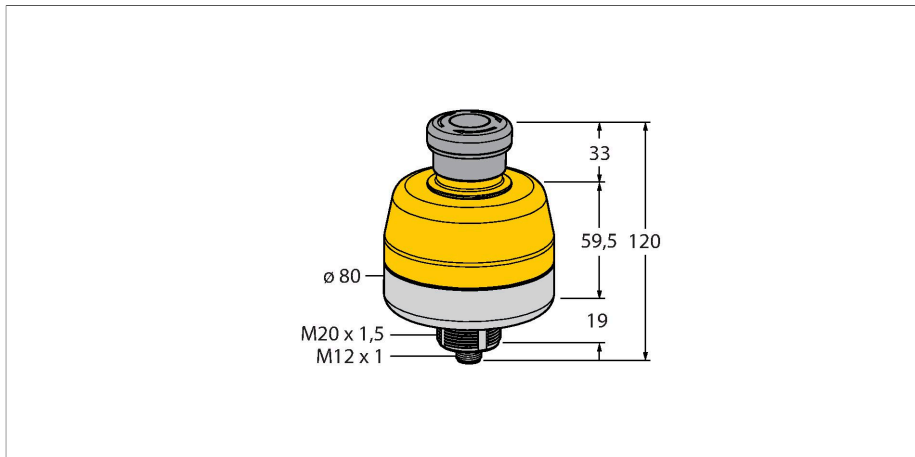

SSA-EB1PLYR-12ECQ8

Sicherheitstechnik – Not-Aus Taster beleuchtet

Technische Daten

Typ	SSA-EB1PLYR-12ECQ8
Ident-No.	3025304
Funktion	Not-Aus-Taster, beleuchtet
Lichtart	Rot
Betriebsspannung	12...30 VDC
DC Bemessungsbetriebsstrom	≤ 65 mA
Ausgangsfunktion	2 x Öffner, potentialfrei
Kontaktbelastbarkeit	1.5A/250V AC-15, 1A/30V DC-13
Konv. thermischer Strom	2 A
Bemessungsstoßspannungsfestigkeit	2.5 kV
Isolationswiderstand	100 MΩ
Bauform	Quader
Abmessungen	Ø 80 x 119.8 mm
Gehäusewerkstoff	Kunststoff, PC
Mechanische Lebensdauer	0,25 * 10 ⁶ Schaltspiele
B10d Wert	0,1 * 10 ⁶ Schaltspiele
Verschmutzungsgrad	3
Kaskadierbar	Ja
Elektrischer Anschluss	Steckverbinder, M12 x 1
Umgebungstemperatur	-25...+55 °C
Relative Luftfeuchtigkeit	45...85 %
Schutzart	IP65
Tests/Zulassungen	
Vibrationsfestigkeit	10 bis 500 Hz, 0.35 mm Amplitude, 50g Beschleunigung
Schockfestigkeit	15 g (11 ms)

Merkmale

- Schutzart IP65
- Beleuchtung unbetätigt: Gelb dauerhaft
- Beleuchtung Stromkreis extern unterbrochen: Rot dauerhaft
- Beleuchtung betätigt: Rot blinkend
- 2 Sicherheitsausgänge (Öffner, potentialfrei)
- 1 Hilfsausgang (Schließer, PNP)
- Stecker, M12 x 1, 8-polig

Technische Daten

Zulassungen

CE, cULus

Quittieren unterbindet. Das Gehäuse ist als Rund- oder als Quaderbauform erhältlich. Beide Optionen besitzen die Schutzart IP65. Herkömmliche Varianten ohne Beleuchtung sind ebenfalls verfügbar sowie Varianten zum Anschluss an den Sicherheits-BUS von Siemens oder AB/ROCKWELL

Anschlusszubehör

Maßbild	Typ	Ident-No.	
	MQDC2S-806	3070975	Anschlusskabel, Kupplung M12x1, 8-polig, 1.83m, PVC, schwarz
	MQDC2S-806RA	3054616	Anschlusskabel, Kupplung M12x1, abgewinkelt, 8-polig, 1.83m, PVC, schwarz