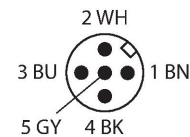

SSA-EB1PLYR-02ED1Q5B

Sicherheitstechnik – Not-Aus Taster beleuchtet

Merkmale

- Schutzart IP65
- Kompatibel mit Siemens ET 200pro PROFIsafe Gateway
- Beleuchtung: Gelb/Rot (blinkend)
- 2 Sicherheitsausgänge (Öffner, potentialfrei)
- Stecker, M12 x 1, 5-polig

Anschlussbild

Technische Daten

Typ	SSA-EB1PLYR-02ED1Q5B
Ident-No.	3030028
Funktion	Not-Aus-Taster, beleuchtet
Lichtart	Rot
Betriebsspannung	12...30 VDC
DC Bemessungsbetriebsstrom	≤ 65 mA
Ausgangsfunktion	2 x Öffner, potentialfrei
Kontaktbelastbarkeit	1.5A/250V AC-15, 1A/30V DC-13
Bemessungsisolationsspannung	250 V
Konv. thermischer Strom	3 A
Bemessungsstoßspannungsfestigkeit	2.5 kV
Isolationswiderstand	100 MΩ
Bauform	Quader
Abmessungen	80.3 x 80.8 mm
Gehäusewerkstoff	Kunststoff, PC
Mechanische Lebensdauer	0,25 * 10 ⁶ Schaltspiele
B10d Wert	0,1 * 10 ⁶ Schaltspiele
Verschmutzungsgrad	3
Kaskadierbar	Ja
Elektrischer Anschluss	Steckverbinder, M12 x 1
Umgebungstemperatur	-25...+55 °C
Relative Luftfeuchtigkeit	45...85 %
Schutzart	IP65
Tests/Zulassungen	
Vibrationsfestigkeit	10 bis 500 Hz, 0.35 mm Amplitude, 50g Beschleunigung

Technische Daten

Schockfestigkeit	15 g (11 ms)
Zulassungen	CE, cULus

Anschlusszubehör

Maßbild	Typ	Ident-No.	
	WKC4.5T-2/TEL	6625028	Anschlussleitung, M12-Kupplung, gewinkelt, 5-polig, Leitungslänge: 2m, Mantelmaterial: PVC, schwarz; cULus-Zulassung; andere Leitungslängen und Ausführungen lieferbar, siehe www.turck.com
	RKC4.5T-2/TEL	6625016	Anschlussleitung, M12-Kupplung, gerade, 5-polig, Leitungslänge: 2m, Mantelmaterial: PVC, schwarz; cULus-Zulassung; andere Leitungslängen und Ausführungen lieferbar, siehe www.turck.com