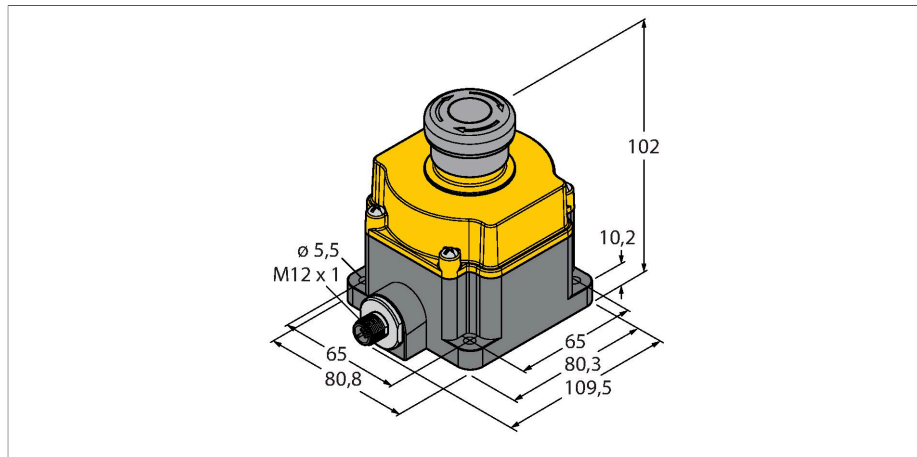

SSA-EB1PLYR-02ED1Q5B

Sicherheitstechnik – Not-Aus Taster beleuchtet

Merkmale

- Schutzart IP65
- Kompatibel mit Siemens ET 200pro PROFIsafe Gateway
- Beleuchtung: Gelb/Rot (blinkend)
- 2 Sicherheitsausgänge (Öffner, potentialfrei)
- Stecker, M12 x 1, 5-polig

Anschlussbild

Technische Daten

Typ	SSA-EB1PLYR-02ED1Q5B
Ident-No.	3030028
Funktion	Not-Aus-Taster, beleuchtet
Lichtart	Rot
Betriebsspannung	12...30 VDC
DC Bemessungsbetriebsstrom	≤ 65 mA
Ausgangsfunktion	2 x Öffner, potentialfrei
Kontaktbelastbarkeit	1.5A/250V AC-15, 1A/30V DC-13
Bemessungsisolationsspannung	250 V
Konv. thermischer Strom	3 A
Bemessungsstoßspannungsfestigkeit	2.5 kV
Isolationswiderstand	100 MΩ
Bauform	Quader
Abmessungen	80.3 x 80.8 mm
Gehäusewerkstoff	Kunststoff, PC
Mechanische Lebensdauer	0,25 * 10 ⁶ Schaltspiele
B10d Wert	0,1 * 10 ⁶ Schaltspiele
Verschmutzungsgrad	3
Kaskadierbar	Ja
Elektrischer Anschluss	Steckverbinder, M12 x 1
Umgebungstemperatur	-25...+55 °C
Relative Luftfeuchtigkeit	45...85 %
Schutzart	IP65
Tests/Zulassungen	
Vibrationsfestigkeit	10 bis 500 Hz, 0.35 mm Amplitude, 50g Beschleunigung

Technische Daten

Schockfestigkeit	15 g (11 ms)
Zulassungen	CE, cULus

Anschlusszubehör

Maßbild	Typ	Ident-No.	
	WKC4.5T-2/TEL	6625028	Anschlussleitung, M12-Kupplung, gewinkelt, 5-polig, Leitungslänge: 2m, Mantelmaterial: PVC, schwarz; cULus-Zulassung; andere Leitungslängen und Ausführungen lieferbar, siehe www.turck.com
	RKC4.5T-2/TEL	6625016	Anschlussleitung, M12-Kupplung, gerade, 5-polig, Leitungslänge: 2m, Mantelmaterial: PVC, schwarz; cULus-Zulassung; andere Leitungslängen und Ausführungen lieferbar, siehe www.turck.com