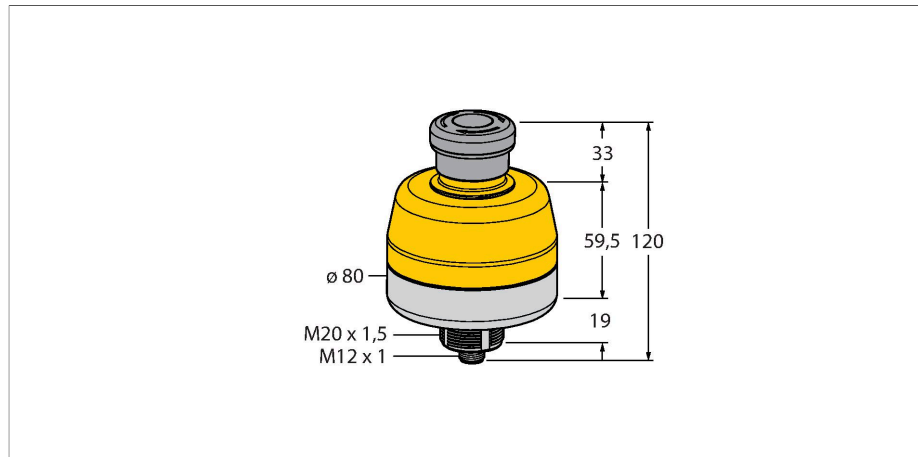

SSA-EB1PLYR-02ECQ5B

Sicherheitstechnik – Not-Aus Taster beleuchtet

Merkmale

- Schutzart IP65
- Kompatibel mit Siemens ET 200pro PROFIsafe Gateway
- Beleuchtung: Gelb/Rot (blinkend)
- 2 Sicherheitsausgänge (Öffner, potentialfrei)
- Stecker, M12 x 1, 5-polig
- Kompatibel mit Siemens ET 200pro PROFIsafe gateway

Anschlussbild

Technische Daten

Typ	SSA-EB1PLYR-02ECQ5B
Ident-No.	3026267
Funktion	Not-Aus-Taster, beleuchtet
Lichtart	Rot
Betriebsspannung	12...30 VDC
DC Bemessungsbetriebsstrom	≤ 65 mA
Ausgangsfunktion	2 x Öffner, potentialfrei
Kontaktbelastbarkeit	1.5A/250V AC-15, 1A/30V DC-13
Bemessungsisolationsspannung	250 V
Konv. thermischer Strom	3 A
Bemessungsstoßspannungsfestigkeit	2.5 kV
Isolationswiderstand	100 MΩ
Bauform	Quader
Abmessungen	Ø 80 x 119.8 mm
Gehäusewerkstoff	Kunststoff, PC
Mechanische Lebensdauer	0,25 * 10 ⁶ Schaltspiele
B10d Wert	0,1 * 10 ⁶ Schaltspiele
Verschmutzungsgrad	3
Kaskadierbar	Ja
Elektrischer Anschluss	Steckverbinder, M12 x 1
Umgebungstemperatur	-25...+55 °C
Relative Luftfeuchtigkeit	45...85 %
Schutzart	IP65
Tests/Zulassungen	
Vibrationsfestigkeit	10 bis 500 Hz, 0.35 mm Amplitude, 50g Beschleunigung

Technische Daten

Schockfestigkeit	15 g (11 ms)
Zulassungen	CE, cULus

Anschlusszubehör

Maßbild	Typ	Ident-No.	
	WKC4.5T-2/TEL	6625028	Anschlussleitung, M12-Kupplung, gewinkelt, 5-polig, Leitungslänge: 2m, Mantelmaterial: PVC, schwarz; cULus-Zulassung; andere Leitungslängen und Ausführungen lieferbar, siehe www.turck.com
	RKC4.5T-2/TEL	6625016	Anschlussleitung, M12-Kupplung, gerade, 5-polig, Leitungslänge: 2m, Mantelmaterial: PVC, schwarz; cULus-Zulassung; andere Leitungslängen und Ausführungen lieferbar, siehe www.turck.com