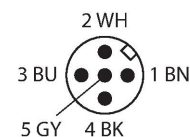

SSA-EB1PLYR-02ECQ5B

Sicherheitstechnik – Not-Aus Taster beleuchtet

Merkmale

- Schutzart IP65
- Kompatibel mit Siemens ET 200pro PROFIsafe Gateway
- Beleuchtung: Gelb/Rot (blinkend)
- 2 Sicherheitsausgänge (Öffner, potentialfrei)
- Stecker, M12 x 1, 5-polig
- Kompatibel mit Siemens ET 200pro PROFIsafe gateway

Anschlussbild

Technische Daten

Typ	SSA-EB1PLYR-02ECQ5B
Ident-No.	3026267
Funktion	Not-Aus-Taster, beleuchtet
Lichtart	Rot
Betriebsspannung	12...30 VDC
DC Bemessungsbetriebsstrom	≤ 65 mA
Ausgangsfunktion	2 x Öffner, potentialfrei
Kontaktbelastbarkeit	1.5A/250V AC-15, 1A/30V DC-13
Bemessungsisolationsspannung	250 V
Konv. thermischer Strom	3 A
Bemessungsstoßspannungsfestigkeit	2.5 kV
Isolationswiderstand	100 MΩ
Bauform	Quader
Abmessungen	Ø 80 x 119.8 mm
Gehäusewerkstoff	Kunststoff, PC
Mechanische Lebensdauer	0,25 * 10 ⁶ Schaltspiele
B10d Wert	0,1 * 10 ⁶ Schaltspiele
Verschmutzungsgrad	3
Kaskadierbar	Ja
Elektrischer Anschluss	Steckverbinder, M12 x 1
Umgebungstemperatur	-25...+55 °C
Relative Luftfeuchtigkeit	45...85 %
Schutzart	IP65
Tests/Zulassungen	
Vibrationsfestigkeit	10 bis 500 Hz, 0.35 mm Amplitude, 50g Beschleunigung

Technische Daten

Schockfestigkeit	15 g (11 ms)
Zulassungen	CE, cULus

Anschlusszubehör

Maßbild	Typ	Ident-No.	
	WKC4.5T-2/TEL	6625028	Anschlussleitung, M12-Kupplung, gewinkelt, 5-polig, Leitungslänge: 2m, Mantelmaterial: PVC, schwarz; cULus-Zulassung; andere Leitungslängen und Ausführungen lieferbar, siehe www.turck.com
	RKC4.5T-2/TEL	6625016	Anschlussleitung, M12-Kupplung, gerade, 5-polig, Leitungslänge: 2m, Mantelmaterial: PVC, schwarz; cULus-Zulassung; andere Leitungslängen und Ausführungen lieferbar, siehe www.turck.com