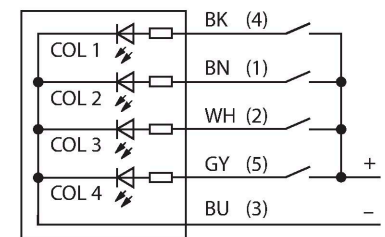

K90TLBGYRPQ

LED-Anzeige – Kennleuchte

Technische Daten

Typ	K90TLBGYRPQ
Ident-No.	3092835
Signal- und Anzeigedaten	
Einsatzzweck	LED Anzeigeleuchte
Funktion	Spotleuchte
Lichtart	Blau Grün Gelb Rot
LED-Lebensdauer (L70)	50000 h
Dimmbar	Nein
Merkmale Farbe 1	Blau, durchgehend an, 55 lm
Merkmale Farbe 2	Grün, 150 lm
Merkmale Farbe 3	Gelb, 35 lm
Merkmale Farbe 4	Rot, 65 lm
Elektrische Daten	
Betriebsspannung	12...30 VDC
Max. Stromaufnahme pro Farbe	475 mA
Leistung	5.7 W
Eingangstyp	PNP
Ansprechzeit typisch	< 150 ms
Mechanische Daten	
Kaskadierbar	Nein
Bauform	Halbkugel, K90L
Abmessungen	Ø 90 x 87 mm
Gehäusewerkstoff	Kunststoff, PC
Fensterwerkstoff	Polycarbonat, diffus
Elektrischer Anschluss	Steckverbinder, M12 x 1, PVC

Merkmale

- Rundum-LED-Anzeige
- Schutzart IP67
- Mechanisches Einschraubgewinde M30 x 1,5
- Stecker, M12 x 1, 8-polig
- Farben: Blau (COL 1), Grün (COL 2), Gelb (COL 3), Rot (COL 4)
- Alterniert zwischen den Farben, wenn mehrere Eingänge aktiv sind
- Betriebsspannung: 12...30 VDC
- Einzeln ansteuerbar
- Eingänge: PNP

Anschlussbild

Funktionsprinzip

Die LED-Anzeige eignet sich für den industriellen Einsatz durch die robuste Ausführung in der Schutzart IP67. Über die Dauer des Eingangssignals leuchtet die LED-Anzeige. Es leuchtet immer nur eine Farbe zu jederzeit. Das gleichzeitig Ansteuern mehrerer Farben sorgt für einen zyklischen Wechsel der Farben.

SMB30FA 3074005

Montagewinkel; Werkstoff VA 1.4401

SMB30SC 3052521

Montagehalterung, PBT-schwarz,
für Sensoren mit 30-mm-Gewinde,
ausrichtbar

Anschlusszubehör

Maßbild	Typ	Ident-No.	
	RKC8T-2/TEL	6625130	Anschlussleitung, M12-Kupplung, gerade, 8-polig, Leitungslänge: 2 m, Mantelmaterial: PVC, schwarz; cULus- Zulassung
	WKC8T-2/TEL	6625133	Anschlussleitung, M12-Kupplung, gewinkelt, 8-polig, Leitungslänge: 2 m, Mantelmaterial: PVC, schwarz; cULus- Zulassung