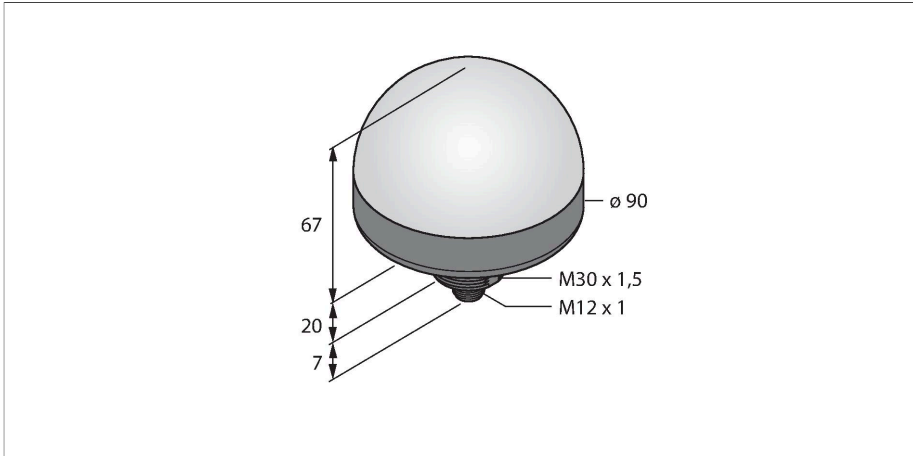

K90TLBGYRPQ

LED-Anzeige – Kennleuchte

Technische Daten

Typ	K90TLBGYRPQ
Ident-No.	3092835
Signal- und Anzeigedaten	
Einsatzzweck	LED Anzeigeleuchte
Funktion	Spotleuchte
Lichtart	Blau Grün Gelb Rot
LED-Lebensdauer (L70)	50000 h
Dimmbar	Nein
Merkmale Farbe 1	Blau, durchgehend an, 55 lm
Merkmale Farbe 2	Grün, 150 lm
Merkmale Farbe 3	Gelb, 35 lm
Merkmale Farbe 4	Rot, 65 lm
Elektrische Daten	
Betriebsspannung	12...30 VDC
Max. Stromaufnahme pro Farbe	475 mA
Leistung	5.7 W
Eingangstyp	PNP
Ansprechzeit typisch	< 150 ms
Mechanische Daten	
Kaskadierbar	Nein
Bauform	Halbkugel, K90L
Abmessungen	Ø 90 x 87 mm
Gehäusewerkstoff	Kunststoff, PC
Fensterwerkstoff	Polycarbonat, diffus
Elektrischer Anschluss	Steckverbinder, M12 x 1, PVC

Merkmale

- Rundum-LED-Anzeige
- Schutzart IP67
- Mechanisches Einschraubgewinde M30 x 1,5
- Stecker, M12 x 1, 8-polig
- Farben: Blau (COL 1), Grün (COL 2), Gelb (COL 3), Rot (COL 4)
- Alterniert zwischen den Farben, wenn mehrere Eingänge aktiv sind
- Betriebsspannung: 12...30 VDC
- Einzeln ansteuerbar
- Eingänge: PNP

Anschlussbild

Funktionsprinzip

Die LED-Anzeige eignet sich für den industriellen Einsatz durch die robuste Ausführung in der Schutzart IP67. Über die Dauer des Eingangssignals leuchtet die LED-Anzeige. Es leuchtet immer nur eine Farbe zu jederzeit. Das gleichzeitig Ansteuern mehrerer Farben sorgt für einen zyklischen Wechsel der Farben.

SMB30FA 3074005

Montagewinkel; Werkstoff VA 1.4401

SMB30SC 3052521

Montagehalterung, PBT-schwarz,
für Sensoren mit 30-mm-Gewinde,
ausrichtbar

Anschlusszubehör

Maßbild	Typ	Ident-No.	
	RKC8T-2/TEL	6625130	Anschlussleitung, M12-Kupplung, gerade, 8-polig, Leitungslänge: 2 m, Mantelmaterial: PVC, schwarz; cULus- Zulassung
	WKC8T-2/TEL	6625133	Anschlussleitung, M12-Kupplung, gewinkelt, 8-polig, Leitungslänge: 2 m, Mantelmaterial: PVC, schwarz; cULus- Zulassung