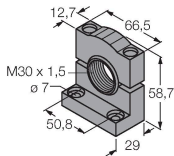

K90TLBGYRPQ

LED-Anzeige – Kennleuchte

Technische Daten

Typ	K90TLBGYRPQ
Ident-No.	3092835
Signal- und Anzeigedaten	
Einsatzzweck	LED Anzeigeleuchte
Funktion	Spotleuchte
Lichtart	Blau Grün Gelb Rot
LED-Lebensdauer (L70)	50000 h
Dimmbar	Nein
Merkmale Farbe 1	Blau, durchgehend an, 55 lm
Merkmale Farbe 2	Grün, 150 lm
Merkmale Farbe 3	Gelb, 35 lm
Merkmale Farbe 4	Rot, 65 lm
Elektrische Daten	
Betriebsspannung	12...30 VDC
Max. Stromaufnahme pro Farbe	475 mA
Leistung	5.7 W
Eingangstyp	PNP
Ansprechzeit typisch	< 150 ms
Mechanische Daten	
Kaskadierbar	Nein
Bauform	Halbkugel, K90L
Abmessungen	Ø 90 x 87 mm
Gehäusewerkstoff	Kunststoff, PC
Fensterwerkstoff	Polycarbonat, diffus
Elektrischer Anschluss	Steckverbinder, M12 x 1, PVC

Technische Daten

Aderzahl	5
Umgebungstemperatur	-40...+50 °C
Schutzart	IP67
Tests/Zulassungen	
Zulassungen	CE, UL listed

Montagezubehör

SMB30A 3032723

Montagewinkel, rechtwinklig,
Edelstahl, für Sensoren mit 30mm
Gewinde

SMB30FA 3074005

Montagewinkel; Werkstoff VA 1.4401

SMB30SC 3052521

Montagehalterung, PBT-schwarz,
für Sensoren mit 30-mm-Gewinde,
ausrichtbar

Anschlusszubehör

Maßbild	Typ	Ident-No.	
	RKC8T-2/TEL	6625130	Anschlussleitung, M12-Kupplung, gerade, 8-polig, Leitungslänge: 2 m, Mantelmaterial: PVC, schwarz; cULus- Zulassung
	WKC8T-2/TEL	6625133	Anschlussleitung, M12-Kupplung, gewinkelt, 8-polig, Leitungslänge: 2 m, Mantelmaterial: PVC, schwarz; cULus- Zulassung