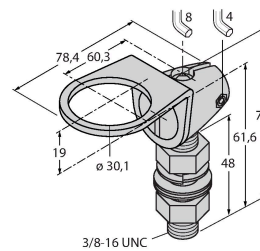

K90TLBGYRPQ

LED-Anzeige – Kennleuchte

Technische Daten

Typ	K90TLBGYRPQ
Ident-No.	3092835
Signal- und Anzeigedaten	
Einsatzzweck	LED Anzeigeleuchte
Funktion	Spotleuchte
Lichtart	Blau Grün Gelb Rot
LED-Lebensdauer (L70)	50000 h
Dimmbar	Nein
Merkmale Farbe 1	Blau, durchgehend an, 55 lm
Merkmale Farbe 2	Grün, 150 lm
Merkmale Farbe 3	Gelb, 35 lm
Merkmale Farbe 4	Rot, 65 lm
Elektrische Daten	
Betriebsspannung	12...30 VDC
Max. Stromaufnahme pro Farbe	475 mA
Leistung	5.7 W
Eingangstyp	PNP
Ansprechzeit typisch	< 150 ms
Mechanische Daten	
Kaskadierbar	Nein
Bauform	Halbkugel, K90L
Abmessungen	Ø 90 x 87 mm
Gehäusewerkstoff	Kunststoff, PC
Fensterwerkstoff	Polycarbonat, diffus
Elektrischer Anschluss	Steckverbinder, M12 x 1, PVC

Merkmale

- Rundum-LED-Anzeige
- Schutzart IP67
- Mechanisches Einschraubgewinde M30 x 1,5
- Stecker, M12 x 1, 8-polig
- Farben: Blau (COL 1), Grün (COL 2), Gelb (COL 3), Rot (COL 4)
- Alterniert zwischen den Farben, wenn mehrere Eingänge aktiv sind
- Betriebsspannung: 12...30 VDC
- Einzeln ansteuerbar
- Eingänge: PNP

Technische Daten

Aderzahl	5
Umgebungstemperatur	-40...+50 °C
Schutzart	IP67
Tests/Zulassungen	
Zulassungen	CE, UL listed

Montagezubehör

SMB30A 3032723

Montagewinkel, rechtwinklig,
Edelstahl, für Sensoren mit 30mm
Gewinde

SMB30FA 3074005

Montagewinkel; Werkstoff VA 1.4401

SMB30SC 3052521

Montagehalterung, PBT-schwarz,
für Sensoren mit 30-mm-Gewinde,
ausrichtbar

Anschlusszubehör

Maßbild	Typ	Ident-No.	
	RKC8T-2/TEL	6625130	Anschlussleitung, M12-Kupplung, gerade, 8-polig, Leitungslänge: 2 m, Mantelmaterial: PVC, schwarz; cULus- Zulassung
	WKC8T-2/TEL	6625133	Anschlussleitung, M12-Kupplung, gewinkelt, 8-polig, Leitungslänge: 2 m, Mantelmaterial: PVC, schwarz; cULus- Zulassung