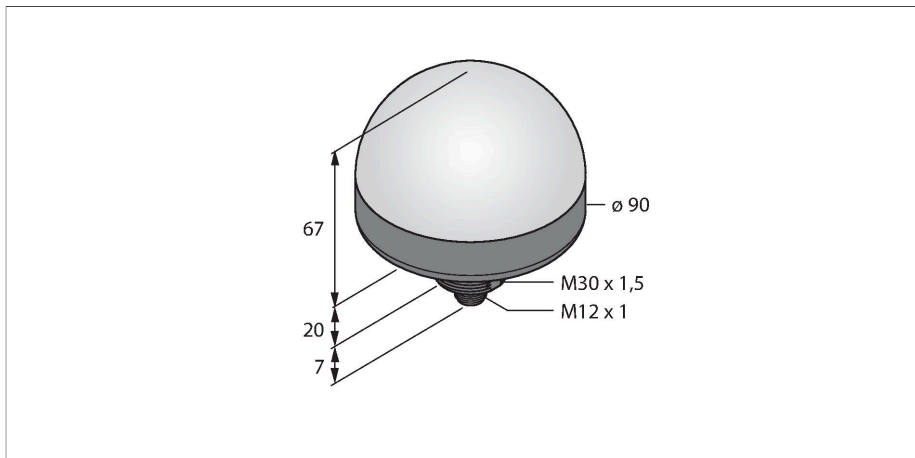

K90LBGPQ

LED-Anzeige – Kennleuchte

Technische Daten

Typ	K90LBGPQ
Ident-No.	3094095
Signal- und Anzeigedaten	
Einsatzzweck	LED Anzeigeleuchte
Funktion	Spotleuchte
Lichtart	Blau Grün
LED-Lebensdauer (L70)	50000 h
Dimmbar	Nein
Merkmale Farbe 1	Blau, durchgehend an, 55 lm
Merkmale Farbe 2	Grün, 150 lm
Elektrische Daten	
Betriebsspannung	12...30 VDC
Max. Stromaufnahme pro Farbe	475 mA
Leistung	5.7 W
Eingangstyp	PNP
Ansprechzeit typisch	< 75 ms
Mechanische Daten	
Kaskadierbar	Nein
Bauform	Halbkugel, K90L
Abmessungen	Ø 90 x 87 mm
Gehäusewerkstoff	Kunststoff, PC
Fensterwerkstoff	Polycarbonat, diffus
Elektrischer Anschluss	Steckverbinder, M12 x 1, PVC
Aderzahl	5
Umgebungstemperatur	-40...+50 °C
Schutzart	IP67

Merkmale

- Rundum-LED-Anzeige
- Schutzart IP67
- Mechanisches Einschraubgewinde M30 x 1,5
- Stecker, M12 x 1, 5-polig
- Farben: Blau (COL 1), Grün (COL2)
- Blinkfunktion (1,6 Hz) über Funktionseingang wählbar
- Betriebsspannung: 12...30 VDC
- Einzelansteuerbar
- Eingänge: PNP

Anschlussbild

Funktionsprinzip

Die LED-Anzeige eignet sich für den industriellen Einsatz durch die robuste Ausführung in der Schutzart IP67. Über die Dauer des Eingangssignals leuchtet die LED-Anzeige. Es leuchtet immer nur eine Farbe zu jederzeit. Höhere Farbnummern überschreiben niedrigere. COL 3 überschreibt z. B. COL 1 und 2. Wird der Funktionseingang an die Versorgungsspannung geschlossen, wechselt die Funktion von Dauerleuchten zu Blinken.

3074005

Montagewinkel; Werkstoff VA 1.4401

SMB30SC

3052521

Montagehalterung, PBT-schwarz, für Sensoren mit 30-mm-Gewinde, ausrichtbar

Anschlusszubehör

Maßbild	Typ	Ident-No.	
	RKC4.5T-2/TEL	6625016	Anschlussleitung, M12-Kupplung, gerade, 5-polig, Leitungslänge: 2 m, Mantelmaterial: PVC, schwarz; cULus-Zulassung
	WKC4.5T-2/TEL	6625028	Anschlussleitung, M12-Kupplung, gewinkelt, 5-polig, Leitungslänge: 2 m, Mantelmaterial: PVC, schwarz; cULus-Zulassung