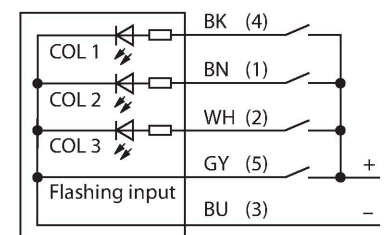

K90LBGPQ

LED-Anzeige – Kennleuchte

Technische Daten

Typ	K90LBGPQ
Ident-No.	3094095
Signal- und Anzeigedaten	
Einsatzzweck	LED Anzeigeleuchte
Funktion	Spotleuchte
Lichtart	Blau Grün
LED-Lebensdauer (L70)	50000 h
Dimmbar	Nein
Merkmale Farbe 1	Blau, durchgehend an, 55 lm
Merkmale Farbe 2	Grün, 150 lm
Elektrische Daten	
Betriebsspannung	12...30 VDC
Max. Stromaufnahme pro Farbe	475 mA
Leistung	5.7 W
Eingangstyp	PNP
Ansprechzeit typisch	< 75 ms
Mechanische Daten	
Kaskadierbar	Nein
Bauform	Halbkugel, K90L
Abmessungen	Ø 90 x 87 mm
Gehäusewerkstoff	Kunststoff, PC
Fensterwerkstoff	Polycarbonat, diffus
Elektrischer Anschluss	Steckverbinder, M12 x 1, PVC
Aderzahl	5
Umgebungstemperatur	-40...+50 °C
Schutzart	IP67

Merkmale

- Rundum-LED-Anzeige
- Schutzart IP67
- Mechanisches Einschraubgewinde M30 x 1,5
- Stecker, M12 x 1, 5-polig
- Farben: Blau (COL 1), Grün (COL2)
- Blinkfunktion (1,6 Hz) über Funktionseingang wählbar
- Betriebsspannung: 12...30 VDC
- Einzelansteuerbar
- Eingänge: PNP

Anschlussbild

Funktionsprinzip

Die LED-Anzeige eignet sich für den industriellen Einsatz durch die robuste Ausführung in der Schutzart IP67. Über die Dauer des Eingangssignals leuchtet die LED-Anzeige. Es leuchtet immer nur eine Farbe zu jederzeit. Höhere Farbnummern überschreiben niedrigere. COL 3 überschreibt z. B. COL 1 und 2. Wird der Funktionseingang an die Versorgungsspannung geschlossen, wechselt die Funktion von Dauerleuchten zu Blinken.

3074005

Montagewinkel; Werkstoff VA 1.4401

SMB30SC

3052521

Montagehalterung, PBT-schwarz, für Sensoren mit 30-mm-Gewinde, ausrichtbar

Anschlusszubehör

Maßbild	Typ	Ident-No.	
	RKC4.5T-2/TEL	6625016	Anschlussleitung, M12-Kupplung, gerade, 5-polig, Leitungslänge: 2 m, Mantelmaterial: PVC, schwarz; cULus-Zulassung
	WKC4.5T-2/TEL	6625028	Anschlussleitung, M12-Kupplung, gewinkelt, 5-polig, Leitungslänge: 2 m, Mantelmaterial: PVC, schwarz; cULus-Zulassung