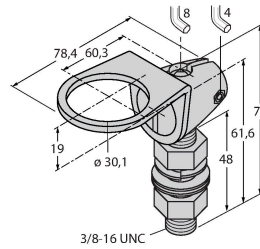

K90LBGPQ

LED-Anzeige – Kennleuchte

Technische Daten

Typ	K90LBGPQ
Ident-No.	3094095
Signal- und Anzeigedaten	
Einsatzzweck	LED Anzeigeleuchte
Funktion	Spotleuchte
Lichtart	Blau Grün
LED-Lebensdauer (L70)	50000 h
Dimmbar	Nein
Merkmale Farbe 1	Blau, durchgehend an, 55 lm
Merkmale Farbe 2	Grün, 150 lm
Elektrische Daten	
Betriebsspannung	12...30 VDC
Max. Stromaufnahme pro Farbe	475 mA
Leistung	5.7 W
Eingangstyp	PNP
Ansprechzeit typisch	< 75 ms
Mechanische Daten	
Kaskadierbar	Nein
Bauform	Halbkugel, K90L
Abmessungen	Ø 90 x 87 mm
Gehäusewerkstoff	Kunststoff, PC
Fensterwerkstoff	Polycarbonat, diffus
Elektrischer Anschluss	Steckverbinder, M12 x 1, PVC
Aderzahl	5
Umgebungstemperatur	-40...+50 °C
Schutzart	IP67

Technische Daten

Tests/Zulassungen

Zulassungen CE, UL listed

Montagezubehör

SMB30A

3032723

Montagewinkel, rechtwinklig, Edelstahl, für Sensoren mit 30mm Gewinde

SMB30FA

3074005

Montagewinkel; Werkstoff VA 1.4401

SMB30SC

3052521

Montagehalterung, PBT-schwarz, für Sensoren mit 30-mm-Gewinde, ausrichtbar

Anschlusszubehör

Maßbild	Typ	Ident-No.	
	RKC4.5T-2/TEL	6625016	Anschlussleitung, M12-Kupplung, gerade, 5-polig, Leitungslänge: 2 m, Mantelmaterial: PVC, schwarz; cULus-Zulassung
	WKC4.5T-2/TEL	6625028	Anschlussleitung, M12-Kupplung, gewinkelt, 5-polig, Leitungslänge: 2 m, Mantelmaterial: PVC, schwarz; cULus-Zulassung