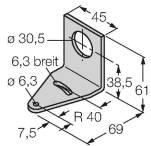

Technische Daten

Fensterwerkstoff	Polycarbonat, diffus
Elektrischer Anschluss	Kabel mit Steckverbinder, M12 x 1, 0.15 m, PVC
Aderzahl	5
Umgebungstemperatur	-20...+50 °C
Relative Luftfeuchtigkeit	0...90 %
Schutzart	IP50
Tests/Zulassungen	
Zulassungen	CE, UL listed

Montagezubehör

SMB30A 3032723

Montagewinkel, rechtwinklig, Edelstahl, für Sensoren mit 30mm Gewinde