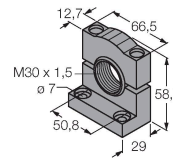

Technische Daten

Typ	K50LGRA2YPQP
Ident-No.	3078810
Signal- und Anzeigedaten	
Einsatzzweck	LED Anzeigeleuchte
Funktion	Spotleuchte
Lichtart	Grün Rot Gelb
Dimmbar	Nein
Merkmale Farbe 1	Grün, durchgehend an
Merkmale Farbe 2	Rot
Merkmale Farbe 3	Gelb
Merkmale Farbe 4	Gelb
Tonsignal	Gepulst, 75 dB
Elektrische Daten	
Betriebsspannung	18...30 VDC
DC Bemessungsbetriebsstrom	≤ 40 mA
Max. Stromaufnahme pro Farbe	40 mA
Max. Stromaufnahme Signaltonger	40 mA
Eingangstyp	PNP
Ansprechzeit typisch	< 10 ms
Mechanische Daten	
Kaskadierbar	Nein
Bauform	Halbkugel, K50L
Abmessungen	Ø 50 x 57 mm
Gehäusewerkstoff	Kunststoff, PC ABS, schwarz

Montagezubehör

SMB30A 3032723

Montagewinkel, rechtwinklig, Edelstahl, für Sensoren mit 30mm Gewinde

SMB30SC 3052521

Montagehalterung, PBT-schwarz, für Sensoren mit 30-mm-Gewinde, ausrichtbar

Anschlusszubehör

Maßbild Typ Ident-No.

RKC4.5T-2/TEL

6625016

Anschlussleitung, M12-Kupplung, gerade, 5-polig, Leitungslänge: 2 m, Mantelmaterial: PVC, schwarz; cULus-Zulassung

WKC4.5T-2/TEL

6625028

Anschlussleitung, M12-Kupplung, gewinkelt, 5-polig, Leitungslänge: 2 m, Mantelmaterial: PVC, schwarz; cULus-Zulassung