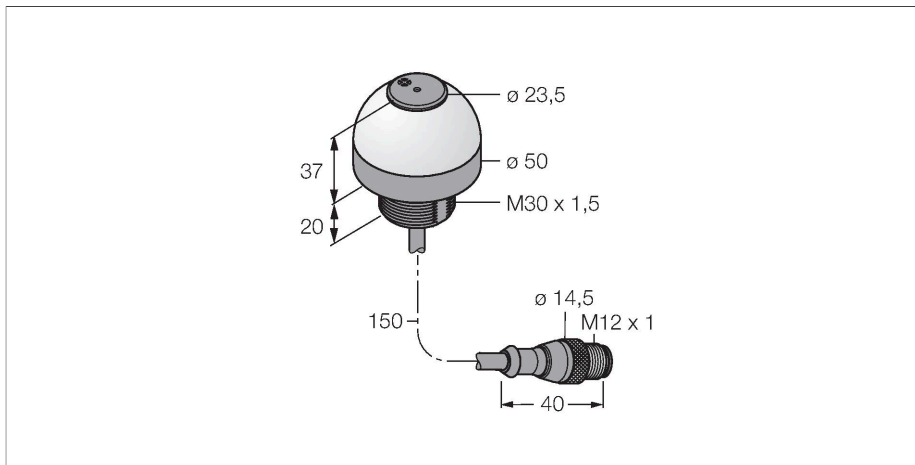

K50LGRA2YPQP

LED-Anzeige – Kennleuchte mit Tonsignal

Merkmale

- Rundum LED-Anzeige
- Gepulster Signalton: 75dB
- einzeln ansteuerbar
- Mechanisches Einschraubgewinde M30X1.5
- Schutzart IP50
- Farben: Grün (COL 1) / Rot (COL 2) / Gelb (COL 3)
- Kabel mit Steckverbinder M12X1, 5-polig
- Betriebsspannung 18...30 VDC

Anschlussbild

Funktionsprinzip

Die LED-Anzeige eignet sich für den industriellen Einsatz durch die robuste Ausführung in der Schutzart IP50. Je nach Anschluss leuchtet eine der drei möglichen Farben über die Dauer eines PNP Eingangssignals.

Technische Daten

Typ	K50LGRA2YPQP
Ident-No.	3078810
Signal- und Anzeigedaten	
Einsatzzweck	LED Anzeigeleuchte
Funktion	Spotleuchte
Lichtart	Grün Rot Gelb
Dimmbar	Nein
Merkmale Farbe 1	Grün, durchgehend an
Merkmale Farbe 2	Rot
Merkmale Farbe 3	Gelb
Merkmale Farbe 4	Gelb
Tonsignal	Gepulst, 75 dB
Elektrische Daten	
Betriebsspannung	18...30 VDC
DC Bemessungsbetriebsstrom	≤ 40 mA
Max. Stromaufnahme pro Farbe	40 mA
Max. Stromaufnahme Signaltonger	40 mA
Eingangstyp	PNP
Ansprechzeit typisch	< 10 ms
Mechanische Daten	
Kaskadierbar	Nein
Bauform	Halbkugel, K50L
Abmessungen	Ø 50 x 57 mm
Gehäusewerkstoff	Kunststoff, PC ABS, schwarz

Maßbild Typ Ident-No.

RKC4.5T-2/TEL

6625016

Anschlussleitung, M12-Kupplung, gerade, 5-polig, Leitungslänge: 2 m, Mantelmaterial: PVC, schwarz; cULus-Zulassung

WKC4.5T-2/TEL

6625028

Anschlussleitung, M12-Kupplung, gewinkelt, 5-polig, Leitungslänge: 2 m, Mantelmaterial: PVC, schwarz; cULus-Zulassung