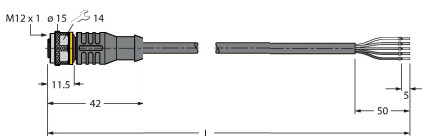

Technische Daten

Typ	K50LGRA2YPQP
Ident-No.	3078810
Signal- und Anzeigedaten	
Einsatzzweck	LED Anzeigeleuchte
Funktion	Spotleuchte
Lichtart	Grün Rot Gelb
Dimmbar	Nein
Merkmale Farbe 1	Grün, durchgehend an
Merkmale Farbe 2	Rot
Merkmale Farbe 3	Gelb
Merkmale Farbe 4	Gelb
Tonsignal	Gepulst, 75 dB
Elektrische Daten	
Betriebsspannung	18...30 VDC
DC Bemessungsbetriebsstrom	≤ 40 mA
Max. Stromaufnahme pro Farbe	40 mA
Max. Stromaufnahme Signaltonger	40 mA
Eingangstyp	PNP
Ansprechzeit typisch	< 10 ms
Mechanische Daten	
Kaskadierbar	Nein
Bauform	Halbkugel, K50L
Abmessungen	Ø 50 x 57 mm
Gehäusewerkstoff	Kunststoff, PC ABS, schwarz

Montagezubehör

SMB30A 3032723

Montagewinkel, rechtwinklig, Edelstahl, für Sensoren mit 30mm Gewinde

SMB30SC 3052521

Montagehalterung, PBT-schwarz, für Sensoren mit 30-mm-Gewinde, ausrichtbar

Anschlusszubehör

Maßbild Typ Ident-No.

RKC4.5T-2/TEL

6625016

Anschlussleitung, M12-Kupplung, gerade, 5-polig, Leitungslänge: 2 m, Mantelmaterial: PVC, schwarz; cULus-Zulassung

WKC4.5T-2/TEL

6625028

Anschlussleitung, M12-Kupplung, gewinkelt, 5-polig, Leitungslänge: 2 m, Mantelmaterial: PVC, schwarz; cULus-Zulassung