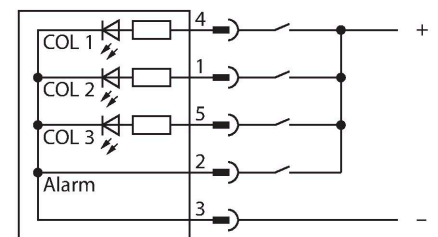

K50LGRA2YPQP

LED-Anzeige – Kennleuchte mit Tonsignal

Merkmale

- Rundum LED-Anzeige
- Gepulster Signalton: 75dB
- einzeln ansteuerbar
- Mechanisches Einschraubgewinde M30X1.5
- Schutzart IP50
- Farben: Grün (COL 1) / Rot (COL 2) / Gelb (COL 3)
- Kabel mit Steckverbinder M12X1, 5-polig
- Betriebsspannung 18...30 VDC

Anschlussbild

Funktionsprinzip

Die LED-Anzeige eignet sich für den industriellen Einsatz durch die robuste Ausführung in der Schutzart IP50. Je nach Anschluss leuchtet eine der drei möglichen Farben über die Dauer eines PNP Eingangssignals.

Technische Daten

Typ	K50LGRA2YPQP
Ident-No.	3078810
Signal- und Anzeigedaten	
Einsatzzweck	LED Anzeigeleuchte
Funktion	Spotleuchte
Lichtart	Grün Rot Gelb
Dimmbar	Nein
Merkmale Farbe 1	Grün, durchgehend an
Merkmale Farbe 2	Rot
Merkmale Farbe 3	Gelb
Merkmale Farbe 4	Gelb
Tonsignal	Gepulst, 75 dB
Elektrische Daten	
Betriebsspannung	18...30 VDC
DC Bemessungsbetriebsstrom	≤ 40 mA
Max. Stromaufnahme pro Farbe	40 mA
Max. Stromaufnahme Signaltonger	40 mA
Eingangstyp	PNP
Ansprechzeit typisch	< 10 ms
Mechanische Daten	
Kaskadierbar	Nein
Bauform	Halbkugel, K50L
Abmessungen	Ø 50 x 57 mm
Gehäusewerkstoff	Kunststoff, PC ABS, schwarz

Maßbild Typ Ident-No.

RKC4.5T-2/TEL

6625016

Anschlussleitung, M12-Kupplung, gerade, 5-polig, Leitungslänge: 2 m, Mantelmaterial: PVC, schwarz; cULus-Zulassung

WKC4.5T-2/TEL

6625028

Anschlussleitung, M12-Kupplung, gewinkelt, 5-polig, Leitungslänge: 2 m, Mantelmaterial: PVC, schwarz; cULus-Zulassung