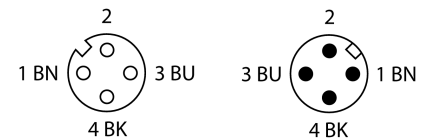

Aktuator- und Sensorleitung / PUR Schnellverschluss-Verbindungsleitung WKC4Q-5-RSC4Q/TXL

- M12-Kupplung, gewinkelt, 3-polig
- M12-Stecker, gerade, 3-polig
- Mantelmaterial: PUR
- Mantelfarbe: schwarz
- Schleppkettentauglich
- Schweißfunkenbeständig
- Chemikalien-, UV- und ölbeständig
- Flammwidrig
- Halogen-, silikon-, PVC- und LABS-frei
- Besonders abriebfest
- RoHS-konform
- Schutzart IP67
- Leitungslänge: 5.0 Meter

Typ	WKC4Q-5-RSC4Q/TXL
Ident-No.	6628027

Steckverbinder A	Kupplung, M12x1, gewinkelt, A-codiert
Polzahl	3
Kontaktträger	Kunststoff, TPU, Schwarz
Griffkörper	Kunststoff, TPU, Gelb
Verriegelungshülse	Kunststoff, PBT, schwarz
Mechanische Lebensdauer	> 50 Steckzyklen
Verschmutzungsgrad	3
Schutzart	IP67, (gesteckt)

Steckverbinder B	Stecker, M12x1, gerade, A-codiert
Polzahl	3
Kontaktträger	Kunststoff, TPU, Schwarz
Griffkörper	Kunststoff, TPU, Gelb
Verriegelungshülse	Kunststoff, PBT, schwarz
Mechanische Lebensdauer	> 50 Steckzyklen
Verschmutzungsgrad	3
Schutzart	IP67, (gesteckt)

Leitung	
Leitungsdurchmesser	Ø 4.1mm ±0.20
Leitungslänge	5 m m
Leitungsmantel	PUR, Schwarz
Aderisolierung	PP
Aderquerschnitt	3 x 0.34 mm ²
Litzenaufbau	42 x 0.1mm
Aderfarben	BN, BU, BK

Schaltplan

Elektrische Eigenschaften bei +20 °C