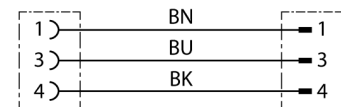

Aktuator- und Sensorleitung / PUR Schnellverschluss-Verbindungsleitung WKC4Q-5-RSC4Q/TXL

- M12-Kupplung, gewinkelt, 3-polig
- M12-Stecker, gerade, 3-polig
- Mantelmaterial: PUR
- Mantelfarbe: schwarz
- Schleppkettentauglich
- Schweißfunkenbeständig
- Chemikalien-, UV- und ölbeständig
- Flammwidrig
- Halogen-, silikon-, PVC- und LABS-frei
- Besonders abriebfest
- RoHS-konform
- Schutzart IP67
- Leitungslänge: 5.0 Meter

Typ	WKC4Q-5-RSC4Q/TXL
Ident-No.	6628027

Steckverbinder A	Kupplung, M12x1, gewinkelt, A-codiert
Polzahl	3
Kontaktträger	Kunststoff, TPU, Schwarz
Griffkörper	Kunststoff, TPU, Gelb
Verriegelungshülse	Kunststoff, PBT, schwarz
Mechanische Lebensdauer	> 50 Steckzyklen
Verschmutzungsgrad	3
Schutzart	IP67, (gesteckt)

Leitung	
Leitungsdurchmesser	Ø 4.1mm ±0.20
Leitungslänge	5 m m
Leitungsmantel	PUR, Schwarz
Aderisolierung	PP
Aderquerschnitt	3 x 0.34 mm ²
Litzenaufbau	42 x 0.1mm
Aderfarben	BN, BU, BK

Schaltplan

Elektrische Eigenschaften bei +20 °C