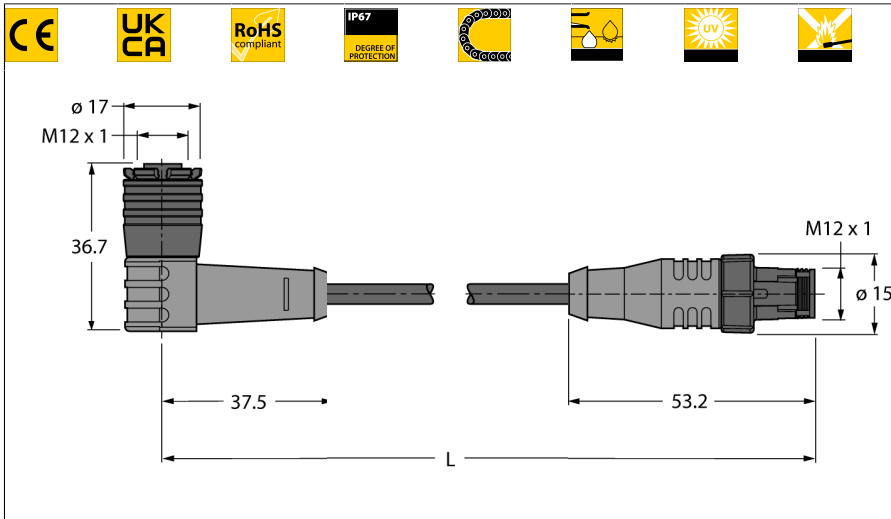

Aktuator- und Sensorleitung / PUR Schnellverschluss-Verbindungsleitung WKC4Q-5-RSC4Q/TXL

- M12-Kupplung, gewinkelt, 3-polig
- M12-Stecker, gerade, 3-polig
- Mantelmaterial: PUR
- Mantelfarbe: schwarz
- Schleppkettentauglich
- Schweißfunkenbeständig
- Chemikalien-, UV- und ölbeständig
- Flammwidrig
- Halogen-, silikon-, PVC- und LABS-frei
- Besonders abriebfest
- RoHS-konform
- Schutzart IP67
- Leitungslänge: 5.0 Meter

Typ	WKC4Q-5-RSC4Q/TXL
Ident-No.	6628027

Steckverbinder A	Kupplung, M12x1, gewinkelt, A-codiert
Polzahl	3
Kontaktträger	Kunststoff, TPU, Schwarz
Griffkörper	Kunststoff, TPU, Gelb
Verriegelungshülse	Kunststoff, PBT, schwarz
Mechanische Lebensdauer	> 50 Steckzyklen
Verschmutzungsgrad	3
Schutzart	IP67, (gesteckt)

Leitung	
Leitungsdurchmesser	Ø 4.1mm ±0.20
Leitungslänge	5 m m
Leitungsmantel	PUR, Schwarz
Aderisolierung	PP
Aderquerschnitt	3 x 0.34 mm ²
Litzenaufbau	42 x 0.1mm
Aderfarben	BN, BU, BK

Schaltplan

Elektrische Eigenschaften bei +20 °C

Zubehör

Typ	Ident-Nr.		Maßbild
BLANK-LABEL-FOR-CORDESETS-TEL-TXL	6936206	Kennzeichenschilder für TEL- und TXL-Leitungen; Schildlänge: 18 mm, Schildhöhe: 4 mm, Material: Polycarbonat (PC), Farbe: weiß, halogenfrei und flammwidrig	