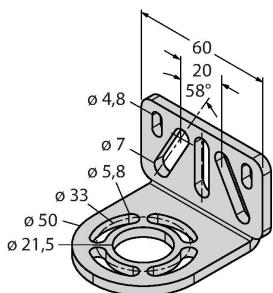

EZA-MBK-20

3072587

Montagewinkel, schwarz, Stahl, für EZ-ARRAY und EZ-SCREEN Standard 14 & 30 mm

Anschlusszubehör

Maßbild	Typ	Ident-No.	
	QDE-815D	3070883	Anschlussleitung für Sicherheitslichtvorhänge, PVC, gelb, Länge 4.57 m, Kupplung, M12 x 1, 8-polig
	QDE-825D	3070884	Anschlussleitung für Sicherheitslichtvorhänge, PVC, gelb, Länge 7.62 m, Kupplung, M12 x 1, 8-polig
	QDE-850D	3070885	Anschlussleitung für Sicherheitslichtvorhänge, PVC, gelb, Länge 15.3 m, Kupplung, M12 x 1, 8-polig
	QDE-875D	3071466	Anschlussleitung für Sicherheitslichtvorhänge, PVC, gelb, Länge 22.9 m, Kupplung, M12 x 1, 8-polig
	QDE-8100D	3071467	Anschlussleitung für Sicherheitslichtvorhänge, PVC, gelb, Länge 30.5 m, Kupplung, M12 x 1, 8-polig
	QDE-515D	3070880	Anschlussleitung für Sicherheitslichtvorhänge, PVC, gelb, Länge 4.57 m, Kupplung, M12 x 1, 5-polig
	QDE-525D	3070881	Anschlusskabel, PVC, gelb, Länge: 7.62 m, Kupplung, M12 x 1, 5-polig
	QDE-550D	3070882	Anschlussleitung für Sicherheitslichtvorhänge, PVC, gelb, Länge 15.3 m, Kupplung, M12 x 1, 5-polig
	QDE-575D	3071464	Anschlusskabel, PVC, gelb, Länge: 22.9 m, Kupplung, M12 x 1, 5-polig
	QDE-5100D	3071465	Anschlussleitung für Sicherheitslichtvorhänge, PVC, gelb, Länge 30.5 m, Kupplung, M12 x 1, 5-polig
	DEE2R-81D	3072205	Anschlusskabel, PVC, gelb, Länge: 0.31 m, Kupplung, M12 x 1, 8-polig, auf Stecker, M12 x 1, 8-polig
	DEE2R-83D	3072206	Anschlusskabel, PVC, gelb, Länge: 0.91 m, Kupplung, M12 x 1, 8-polig, auf Stecker, M12 x 1, 8-polig
	DEE2R-88D_	3072635	Anschlusskabel, PVC, gelb, Länge: 2.44 m, Kupplung, M12 x 1, 8-polig, auf Stecker, M12 x 1, 8-polig
	DEE2R-815D	3072207	Anschlusskabel, PVC, gelb, Länge: 4.57 m, Kupplung, M12 x 1, 8-polig, auf Stecker, M12 x 1, 8-polig
	DEE2R-825D	3072208	Anschlusskabel, PVC, gelb, Länge: 7.62 m, Kupplung, M12 x 1, 8-polig, auf Stecker, M12 x 1, 8-polig
	DEE2R-850D	3072209	Anschlusskabel, PVC, gelb, Länge: 15.2 m, Kupplung, M12 x 1, 8-polig, auf Stecker, M12 x 1, 8-polig
	DEE2R-875D	3072210	Anschlusskabel, PVC, gelb, Länge: 22.9 m, Kupplung, M12 x 1, 8-polig, auf Stecker, M12 x 1, 8-polig
	DEE2R-8100D	3072211	Anschlusskabel, PVC, gelb, Länge: 30.5 m, Kupplung, M12 x 1, 8-polig, auf Stecker, M12 x 1, 8-polig