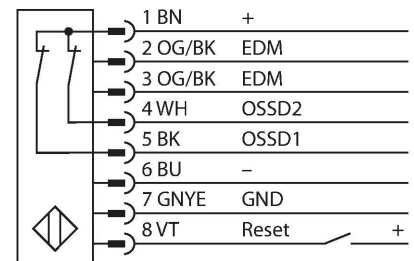

SLSP30-750Q85

Personenschutz Lichtvorhang – Sender/Empfänger Paar

Technische Daten

Typ	SLSP30-750Q85
Ident-No.	3071264
Optische Daten	
Funktion	Lichtvorhang
Lichtart	IR
Wellenlänge	950 nm
Optische Auflösung	30 mm
Reichweite	100...18000 mm
Überwachungsfeldhöhe	750 mm
Anzahl der Strahlen	50
Mit Mutingfunktion	Nein
Scan Code	Einstellbar
Elektrische Daten	
Betriebsspannung	20...28 VDC
Restwelligkeit	< 10 % U _{ss}
DC Bemessungsbetriebsstrom	≤ 375 mA
Leerlaufstrom	≤ 275 mA
max. Ausgangsstrom sicherer Ausgang	0.5 mA
Kurzschlusschutz	ja
Verpolungsschutz	ja
Ausgangsfunktion	2 x Öffner, 2 x PNP
Stromausgang	0...500 mA
Anzahl der sicheren Halbleiter-Ausgänge	2
Ansprechzeit typisch	< 17 ms
Mit Wiederanlaufsperr	Ja
Ausblendung möglich	Ja

Anschlussbild

Technische Daten

Mechanische Daten	
Bauform	Quader, EZ-Screen
Abmessungen	45 x 36 x 821 mm
Gehäusewerkstoff	Metall, AL, Gelber Polyester
Linse	Kunststoff, Acryl
Kaskadierbar	Nein
Elektrischer Anschluss	Steckverbinder, M12 x 1
Umgebungstemperatur	0...+50 °C
Schutzart	IP65
Betriebsspannungsanzeige	LED, grün
Schaltzustandsanzeige	2-Farben-LED, rot
Tests/Zulassungen	
Vibrationsfestigkeit	10-55 Hz bei 0,35 mm
Schockprüfung	10 g bei 16 ms (6000 Zyklen)
Zulassungen	CE, cULus listed

Funktionsprinzip

Der hochauflösende Personenschutz-Sicherheitslichtvorhang besteht aus Sender und Empfänger. Da das System optisch synchronisiert wird, ist keine Verdrahtung zwischen der Sende- und Empfangseinheit erforderlich. Die Sicherheitsschaltausgänge des Empfängers werden direkt mit einem Lastrelais verbunden und bewirken den sofortigen Stopp des gefährlichen Maschinenzyklus. Über die zweikanalige Überwachung des Schaltgerätes und den diversitär redundanten Aufbau, bei dem zwei Prozessoren eine gegenseitige Kontrolle bewirken, wird die Personenschutzart Typ 4 nach IEC 61496 erfüllt.