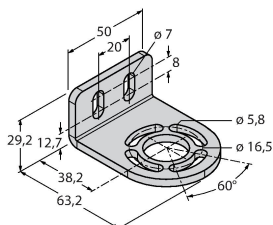

Technische Daten

Mechanische Daten	
Bauform	Quader, EZ-Screen
Abmessungen	45 x 36 x 821 mm
Gehäusewerkstoff	Metall, AL, Gelber Polyester
Linse	Kunststoff, Acryl
Kaskadierbar	Nein
Elektrischer Anschluss	Steckverbinder, M12 x 1
Umgebungstemperatur	0...+50 °C
Schutzart	IP65
Betriebsspannungsanzeige	LED, grün
Schaltzustandsanzeige	2-Farben-LED, rot
Tests/Zulassungen	
Vibrationsfestigkeit	10-55 Hz bei 0,35 mm
Schockprüfung	10 g bei 16 ms (6000 Zyklen)
Zulassungen	CE, cULus listed

Funktionsprinzip

Der hochauflösende Personenschutz-Sicherheitslichtvorhang besteht aus Sender und Empfänger. Da das System optisch synchronisiert wird, ist keine Verdrahtung zwischen der Sende- und Empfangseinheit erforderlich. Die Sicherheitsschaltausgänge des Empfängers werden direkt mit einem Lastrelais verbunden und bewirken den sofortigen Stopp des gefährlichen Maschinenzyklus. Über die zweikanalige Überwachung des Schaltgerätes und den diversitär redundanten Aufbau, bei dem zwei Prozessoren eine gegenseitige Kontrolle bewirken, wird die Personenschutzart Typ 4 nach IEC 61496 erfüllt.

Montagezubehör

EZA-MBK-11

3071470

Montagewinkel, schwarz, Stahl, für EZ-ARRAY und EZ-SCREEN Standard und Kaskade 14 & 30 mm

EZA-MBK-12

3071756