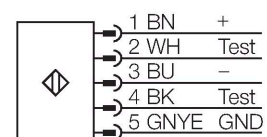

SLSP30-750Q85

Personenschutz Lichtvorhang – Sender/Empfänger Paar

Technische Daten

Typ	SLSP30-750Q85
Ident-No.	3071264
Optische Daten	
Funktion	Lichtvorhang
Lichtart	IR
Wellenlänge	950 nm
Optische Auflösung	30 mm
Reichweite	100...18000 mm
Überwachungsfeldhöhe	750 mm
Anzahl der Strahlen	50
Mit Mutingfunktion	Nein
Scan Code	Einstellbar
Elektrische Daten	
Betriebsspannung	20...28 VDC
Restwelligkeit	< 10 % U _{ss}
DC Bemessungsbetriebsstrom	≤ 375 mA
Leerlaufstrom	≤ 275 mA
max. Ausgangsstrom sicherer Ausgang	0.5 mA
Kurzschlusschutz	ja
Verpolungsschutz	ja
Ausgangsfunktion	2 x Öffner, 2 x PNP
Stromausgang	0...500 mA
Anzahl der sicheren Halbleiter-Ausgänge	2
Ansprechzeit typisch	< 17 ms
Mit Wiederanlaufsperr	Ja
Ausblendung möglich	Ja

Anschlussbild

Technische Daten

Mechanische Daten	
Bauform	Quader, EZ-Screen
Abmessungen	45 x 36 x 821 mm
Gehäusewerkstoff	Metall, AL, Gelber Polyester
Linse	Kunststoff, Acryl
Kaskadierbar	Nein
Elektrischer Anschluss	Steckverbinder, M12 x 1
Umgebungstemperatur	0...+50 °C
Schutzart	IP65
Betriebsspannungsanzeige	LED, grün
Schaltzustandsanzeige	2-Farben-LED, rot
Tests/Zulassungen	
Vibrationsfestigkeit	10-55 Hz bei 0,35 mm
Schockprüfung	10 g bei 16 ms (6000 Zyklen)
Zulassungen	CE, cULus listed

Funktionsprinzip

Der hochauflösende Personenschutz-Sicherheitslichtvorhang besteht aus Sender und Empfänger. Da das System optisch synchronisiert wird, ist keine Verdrahtung zwischen der Sende- und Empfangseinheit erforderlich. Die Sicherheitsschaltausgänge des Empfängers werden direkt mit einem Lastrelais verbunden und bewirken den sofortigen Stopp des gefährlichen Maschinenzyklus. Über die zweikanalige Überwachung des Schaltgerätes und den diversitär redundanten Aufbau, bei dem zwei Prozessoren eine gegenseitige Kontrolle bewirken, wird die Personenschutzart Typ 4 nach IEC 61496 erfüllt.