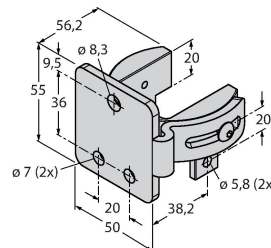

Montagewinkel, schwarz, Stahl, für EZ-ARRAY und EZ-SCREEN Standard und Kaskade 14 & 30 mm

EZA-MBK-20

3072587