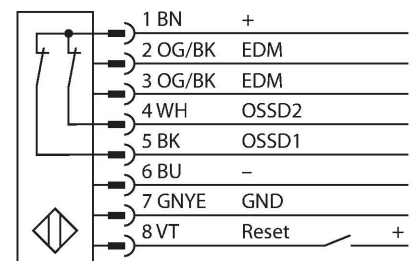

SLSP30-600Q85

Personenschutz Lichtvorhang – Sender/Empfänger Paar

Technische Daten

Typ	SLSP30-600Q85
Ident-No.	3071263
Optische Daten	
Funktion	Lichtvorhang
Lichtart	IR
Wellenlänge	950 nm
Optische Auflösung	30 mm
Reichweite	100...18000 mm
Überwachungsfeldhöhe	600 mm
Anzahl der Strahlen	40
Mit Mutingfunktion	Nein
Scan Code	Einstellbar
Elektrische Daten	
Betriebsspannung	20...28 VDC
Restwelligkeit	< 10 % U _{ss}
DC Bemessungsbetriebsstrom	≤ 375 mA
Leerlaufstrom	≤ 275 mA
max. Ausgangsstrom sicherer Ausgang	0.5 mA
Kurzschlusschutz	ja
Verpolungsschutz	ja
Ausgangsfunktion	2 x Öffner, 2 x PNP
Stromausgang	0...500 mA
Anzahl der sicheren Halbleiter-Ausgänge	2
Ansprechzeit typisch	< 15 ms
Mit Wiederanlaufsperr	Ja
Ausblendung möglich	Ja

Anschlussbild

Technische Daten

Mechanische Daten	
Bauform	Quader, EZ-Screen
Abmessungen	45 x 36 x 671 mm
Gehäusewerkstoff	Metall, AL, Gelber Polyester
Linse	Kunststoff, Acryl
Kaskadierbar	Nein
Elektrischer Anschluss	Steckverbinder, M12 x 1
Umgebungstemperatur	0...+50 °C
Schutzart	IP65
Betriebsspannungsanzeige	LED, grün
Schaltzustandsanzeige	2-Farben-LED, rot
Tests/Zulassungen	
Vibrationsfestigkeit	10-55 Hz bei 0,35 mm
Schockprüfung	10 g bei 16 ms (6000 Zyklen)
Zulassungen	CE, cULus listed

Funktionsprinzip

Der hochauflösende Personenschutz-Sicherheitslichtvorhang besteht aus Sender und Empfänger. Da das System optisch synchronisiert wird, ist keine Verdrahtung zwischen der Sende- und Empfangseinheit erforderlich. Die Sicherheitsschaltausgänge des Empfängers werden direkt mit einem Lastrelais verbunden und bewirken den sofortigen Stopp des gefährlichen Maschinenzyklus. Über die zweikanalige Überwachung des Schaltgerätes und den diversitär redundanten Aufbau, bei dem zwei Prozessoren eine gegenseitige Kontrolle bewirken, wird die Personenschutzart Typ 4 nach IEC 61496 erfüllt.