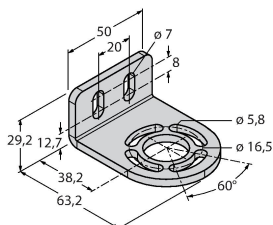

Technische Daten

Mechanische Daten	
Bauform	Quader, EZ-Screen
Abmessungen	45 x 36 x 671 mm
Gehäusewerkstoff	Metall, AL, Gelber Polyester
Linse	Kunststoff, Acryl
Kaskadierbar	Nein
Elektrischer Anschluss	Steckverbinder, M12 x 1
Umgebungstemperatur	0...+50 °C
Schutzart	IP65
Betriebsspannungsanzeige	LED, grün
Schaltzustandsanzeige	2-Farben-LED, rot
Tests/Zulassungen	
Vibrationsfestigkeit	10-55 Hz bei 0,35 mm
Schockprüfung	10 g bei 16 ms (6000 Zyklen)
Zulassungen	CE, cULus listed

Funktionsprinzip

Der hochauflösende Personenschutz-Sicherheitslichtvorhang besteht aus Sender und Empfänger. Da das System optisch synchronisiert wird, ist keine Verdrahtung zwischen der Sende- und Empfangseinheit erforderlich. Die Sicherheitsschaltausgänge des Empfängers werden direkt mit einem Lastrelais verbunden und bewirken den sofortigen Stopp des gefährlichen Maschinenzyklus. Über die zweikanalige Überwachung des Schaltgerätes und den diversitär redundanten Aufbau, bei dem zwei Prozessoren eine gegenseitige Kontrolle bewirken, wird die Personenschutzart Typ 4 nach IEC 61496 erfüllt.

Montagezubehör

EZA-MBK-11

3071470

Montagewinkel, schwarz, Stahl, für EZ-ARRAY und EZ-SCREEN Standard und Kaskade 14 & 30 mm

EZA-MBK-12

3071756