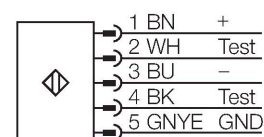

SLSP30-600Q85

Personenschutz Lichtvorhang – Sender/Empfänger Paar

Technische Daten

Typ	SLSP30-600Q85
Ident-No.	3071263
Optische Daten	
Funktion	Lichtvorhang
Lichtart	IR
Wellenlänge	950 nm
Optische Auflösung	30 mm
Reichweite	100...18000 mm
Überwachungsfeldhöhe	600 mm
Anzahl der Strahlen	40
Mit Mutingfunktion	Nein
Scan Code	Einstellbar
Elektrische Daten	
Betriebsspannung	20...28 VDC
Restwelligkeit	< 10 % U _{ss}
DC Bemessungsbetriebsstrom	≤ 375 mA
Leerlaufstrom	≤ 275 mA
max. Ausgangsstrom sicherer Ausgang	0.5 mA
Kurzschlusschutz	ja
Verpolungsschutz	ja
Ausgangsfunktion	2 x Öffner, 2 x PNP
Stromausgang	0...500 mA
Anzahl der sicheren Halbleiter-Ausgänge	2
Ansprechzeit typisch	< 15 ms
Mit Wiederanlaufsperr	Ja
Ausblendung möglich	Ja

Merkmale

- Sender mit Testfunktion, Stecker M12 x 1, 5-polig
- Empfänger mit Stecker M12 x 1, 8-polig
- Blanking Funktion
- Schutzart IP65
- Einstellung über DIP-Schalter
- Betriebsspannung 24 VDC +-15%
- Auflösung 30 mm
- Überwachungsfeldhöhe 600 mm
- Bei jedem Gerät sind zwei Haltewinkel EZA-MBK-11 im Lieferumfang enthalten, bei Gerätelängen ab 900 mm ein zusätzlicher Haltewinkel EZA-MBK-12
- Personenschutzart Cat 4, PL e nach EN ISO 13849-1:2008
- Typ 4 nach IEC 61496-1,-2
- SIL 3 nach IEC 61508

Anschlussbild

Technische Daten

Mechanische Daten	
Bauform	Quader, EZ-Screen
Abmessungen	45 x 36 x 671 mm
Gehäusewerkstoff	Metall, AL, Gelber Polyester
Linse	Kunststoff, Acryl
Kaskadierbar	Nein
Elektrischer Anschluss	Steckverbinder, M12 x 1
Umgebungstemperatur	0...+50 °C
Schutzart	IP65
Betriebsspannungsanzeige	LED, grün
Schaltzustandsanzeige	2-Farben-LED, rot
Tests/Zulassungen	
Vibrationsfestigkeit	10-55 Hz bei 0,35 mm
Schockprüfung	10 g bei 16 ms (6000 Zyklen)
Zulassungen	CE, cULus listed