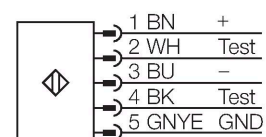

### Technische Daten

Typ	SLSP30-1800Q85
Ident-No.	3071271
<b>Optische Daten</b>	
Funktion	Lichtvorhang
Lichtart	IR
Wellenlänge	950 nm
Optische Auflösung	30 mm
Reichweite	100...18000 mm
Überwachungsfeldhöhe	1800 mm
Anzahl der Strahlen	120
Mit Mutingfunktion	Nein
Scan Code	Einstellbar
<b>Elektrische Daten</b>	
Betriebsspannung	20...28 VDC
Restwelligkeit	< 10 % U <sub>ss</sub>
DC Bemessungsbetriebsstrom	≤ 375 mA
Leerlaufstrom	≤ 275 mA
max. Ausgangsstrom sicherer Ausgang	0.5 mA
Kurzschlusschutz	ja
Verpolungsschutz	ja
Ausgangsfunktion	2 x Öffner, 2 x PNP
Stromausgang	0...500 mA
Anzahl der sicheren Halbleiter-Ausgänge	2
Ansprechzeit typisch	< 32 ms
Mit Wiederanlaufsperr	Ja
Ausblendung möglich	Ja

### Merkmale

- Sender mit Testfunktion, Stecker M12 x 1, 5-polig
- Empfänger mit Stecker M12 x 1, 8-polig
- Blanking Funktion
- Schutzart IP65
- Einstellung über DIP-Schalter
- Betriebsspannung 24 VDC +-15%
- Auflösung 30 mm
- Überwachungsfeldhöhe 1800 mm
- Bei jedem Gerät sind zwei Haltewinkel EZA-MBK-11 im Lieferumfang enthalten, bei Gerätelängen ab 900 mm ein zusätzlicher Haltewinkel EZA-MBK-12
- Personenschutzart Cat 4, PL e nach EN ISO 13849-1:2008
- Typ 4 nach IEC 61496-1,-2
- SIL 3 nach IEC 61508

## Technische Daten

Mechanische Daten	
Bauform	Quader, EZ-Screen
Abmessungen	45 x 36 x 1869 mm
Gehäusewerkstoff	Metall, AL, Gelber Polyester
Linse	Kunststoff, Acryl
Kaskadierbar	Nein
Elektrischer Anschluss	Steckverbinder, M12 x 1
Umgebungstemperatur	0...+50 °C
Schutzart	IP65
Betriebsspannungsanzeige	LED, grün
Schaltzustandsanzeige	2-Farben-LED, rot
Tests/Zulassungen	
Vibrationsfestigkeit	10-55 Hz bei 0,35 mm
Schockprüfung	10 g bei 16 ms (6000 Zyklen)
Zulassungen	CE, cULus listed