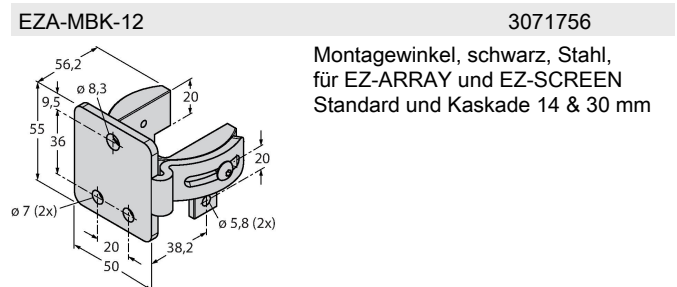

Technische Daten

Mechanische Daten	
Bauform	Quader, EZ-Screen
Abmessungen	45 x 36 x 1869 mm
Gehäusewerkstoff	Metall, AL, Gelber Polyester
Linse	Kunststoff, Acryl
Kaskadierbar	Nein
Elektrischer Anschluss	Steckverbinder, M12 x 1
Umgebungstemperatur	0...+50 °C
Schutzart	IP65
Betriebsspannungsanzeige	LED, grün
Schaltzustandsanzeige	2-Farben-LED, rot
Tests/Zulassungen	
Vibrationsfestigkeit	10-55 Hz bei 0,35 mm
Schockprüfung	10 g bei 16 ms (6000 Zyklen)
Zulassungen	CE, cULus listed

Funktionsprinzip

Der hochauflösende Personenschutz-Sicherheitslichtvorhang besteht aus Sender und Empfänger. Da das System optisch synchronisiert wird, ist keine Verdrahtung zwischen der Sende- und Empfangseinheit erforderlich. Die Sicherheitsschaltausgänge des Empfängers werden direkt mit einem Lastrelais verbunden und bewirken den sofortigen Stopp des gefährlichen Maschinenzyklus. Über die zweikanalige Überwachung des Schaltgerätes und den diversitär redundanten Aufbau, bei dem zwei Prozessoren eine gegenseitige Kontrolle bewirken, wird die Personenschutzart Typ 4 nach IEC 61496 erfüllt.

Montagezubehör