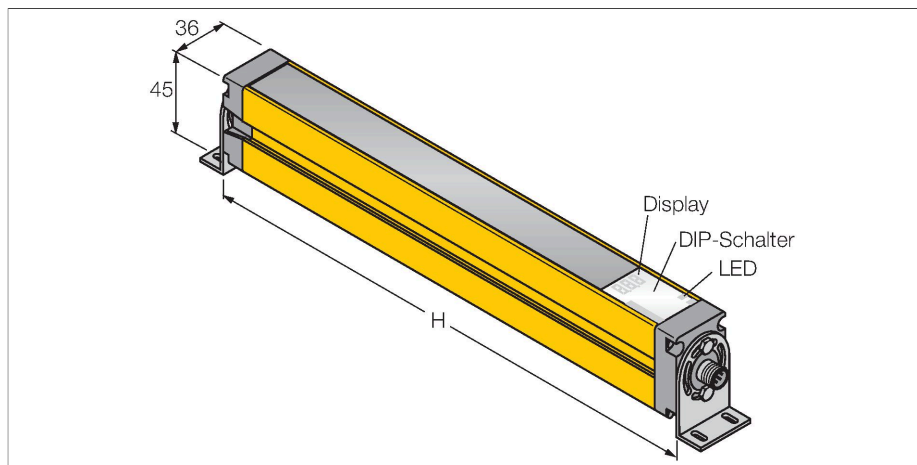

### Technische Daten

Typ	SLSP30-1800Q85
Ident-No.	3071271
<b>Optische Daten</b>	
Funktion	Lichtvorhang
Lichtart	IR
Wellenlänge	950 nm
Optische Auflösung	30 mm
Reichweite	100...18000 mm
Überwachungsfeldhöhe	1800 mm
Anzahl der Strahlen	120
Mit Mutingfunktion	Nein
Scan Code	Einstellbar
<b>Elektrische Daten</b>	
Betriebsspannung	20...28 VDC
Restwelligkeit	< 10 % U <sub>ss</sub>
DC Bemessungsbetriebsstrom	≤ 375 mA
Leerlaufstrom	≤ 275 mA
max. Ausgangsstrom sicherer Ausgang	0.5 mA
Kurzschlusschutz	ja
Verpolungsschutz	ja
Ausgangsfunktion	2 x Öffner, 2 x PNP
Stromausgang	0...500 mA
Anzahl der sicheren Halbleiter-Ausgänge	2
Ansprechzeit typisch	< 32 ms
Mit Wiederanlaufsperr	Ja
Ausblendung möglich	Ja

### Merkmale

- Sender mit Testfunktion, Stecker M12 x 1, 5-polig
- Empfänger mit Stecker M12 x 1, 8-polig
- Blanking Funktion
- Schutzart IP65
- Einstellung über DIP-Schalter
- Betriebsspannung 24 VDC +-15%
- Auflösung 30 mm
- Überwachungsfeldhöhe 1800 mm
- Bei jedem Gerät sind zwei Haltewinkel EZA-MBK-11 im Lieferumfang enthalten, bei Gerätelängen ab 900 mm ein zusätzlicher Haltewinkel EZA-MBK-12
- Personenschutzart Cat 4, PL e nach EN ISO 13849-1:2008
- Typ 4 nach IEC 61496-1,-2
- SIL 3 nach IEC 61508

## Technische Daten

Mechanische Daten	
Bauform	Quader, EZ-Screen
Abmessungen	45 x 36 x 1869 mm
Gehäusewerkstoff	Metall, AL, Gelber Polyester
Linse	Kunststoff, Acryl
Kaskadierbar	Nein
Elektrischer Anschluss	Steckverbinder, M12 x 1
Umgebungstemperatur	0...+50 °C
Schutzart	IP65
Betriebsspannungsanzeige	LED, grün
Schaltzustandsanzeige	2-Farben-LED, rot
Tests/Zulassungen	
Vibrationsfestigkeit	10-55 Hz bei 0,35 mm
Schockprüfung	10 g bei 16 ms (6000 Zyklen)
Zulassungen	CE, cULus listed