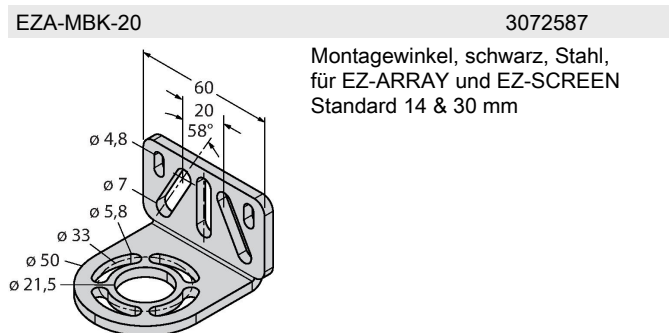

Technische Daten

Mechanische Daten	
Bauform	Quader, EZ-Screen
Abmessungen	45 x 36 x 1869 mm
Gehäusewerkstoff	Metall, AL, Gelber Polyester
Linse	Kunststoff, Acryl
Kaskadierbar	Nein
Elektrischer Anschluss	Steckverbinder, M12 x 1
Umgebungstemperatur	0...+50 °C
Schutzart	IP65
Betriebsspannungsanzeige	LED, grün
Schaltzustandsanzeige	2-Farben-LED, rot
Tests/Zulassungen	
Vibrationsfestigkeit	10-55 Hz bei 0,35 mm
Schockprüfung	10 g bei 16 ms (6000 Zyklen)
Zulassungen	CE, cULus listed

Funktionsprinzip

Der hochauflösende Personenschutz-Sicherheitslichtvorhang besteht aus Sender und Empfänger. Da das System optisch synchronisiert wird, ist keine Verdrahtung zwischen der Sende- und Empfangseinheit erforderlich. Die Sicherheitsschaltausgänge des Empfängers werden direkt mit einem Lastrelais verbunden und bewirken den sofortigen Stopp des gefährlichen Maschinenzyklus. Über die zweikanalige Überwachung des Schaltgerätes und den diversitär redundanten Aufbau, bei dem zwei Prozessoren eine gegenseitige Kontrolle bewirken, wird die Personenschutzart Typ 4 nach IEC 61496 erfüllt.

Montagezubehör