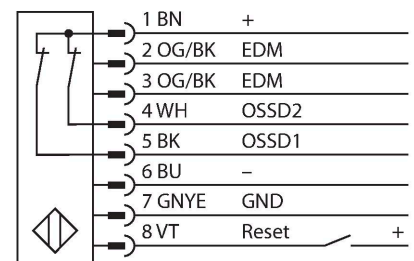

## Personenschutz Lichtvorhang – Sender/Empfänger Paar

### Technische Daten

Typ	SLSP30-1800Q85
Ident-No.	3071271
<b>Optische Daten</b>	
Funktion	Lichtvorhang
Lichtart	IR
Wellenlänge	950 nm
Optische Auflösung	30 mm
Reichweite	100...18000 mm
Überwachungsfeldhöhe	1800 mm
Anzahl der Strahlen	120
Mit Mutingfunktion	Nein
Scan Code	Einstellbar
<b>Elektrische Daten</b>	
Betriebsspannung	20...28 VDC
Restwelligkeit	< 10 % U <sub>ss</sub>
DC Bemessungsbetriebsstrom	≤ 375 mA
Leerlaufstrom	≤ 275 mA
max. Ausgangsstrom sicherer Ausgang	0.5 mA
Kurzschlusschutz	ja
Verpolungsschutz	ja
Ausgangsfunktion	2 x Öffner, 2 x PNP
Stromausgang	0...500 mA
Anzahl der sicheren Halbleiter-Ausgänge	2
Ansprechzeit typisch	< 32 ms
Mit Wiederanlaufsperr	Ja
Ausblendung möglich	Ja

### Merkmale

- Sender mit Testfunktion, Stecker M12 x 1, 5-polig
- Empfänger mit Stecker M12 x 1, 8-polig
- Blanking Funktion
- Schutzart IP65
- Einstellung über DIP-Schalter
- Betriebsspannung 24 VDC +-15%
- Auflösung 30 mm
- Überwachungsfeldhöhe 1800 mm
- Bei jedem Gerät sind zwei Haltewinkel EZA-MBK-11 im Lieferumfang enthalten, bei Gerätelängen ab 900 mm ein zusätzlicher Haltewinkel EZA-MBK-12
- Personenschutzart Cat 4, PL e nach EN ISO 13849-1:2008
- Typ 4 nach IEC 61496-1,-2
- SIL 3 nach IEC 61508

## Technische Daten

Mechanische Daten	
Bauform	Quader, EZ-Screen
Abmessungen	45 x 36 x 1869 mm
Gehäusewerkstoff	Metall, AL, Gelber Polyester
Linse	Kunststoff, Acryl
Kaskadierbar	Nein
Elektrischer Anschluss	Steckverbinder, M12 x 1
Umgebungstemperatur	0...+50 °C
Schutzart	IP65
Betriebsspannungsanzeige	LED, grün
Schaltzustandsanzeige	2-Farben-LED, rot
Tests/Zulassungen	
Vibrationsfestigkeit	10-55 Hz bei 0,35 mm
Schockprüfung	10 g bei 16 ms (6000 Zyklen)
Zulassungen	CE, cULus listed