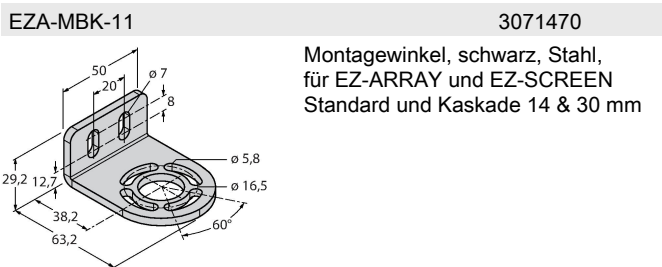

Technische Daten

Mechanische Daten	
Bauform	Quader, EZ-Screen
Abmessungen	45 x 36 x 1869 mm
Gehäusewerkstoff	Metall, AL, Gelber Polyester
Linse	Kunststoff, Acryl
Kaskadierbar	Nein
Elektrischer Anschluss	Steckverbinder, M12 x 1
Umgebungstemperatur	0...+50 °C
Schutzart	IP65
Betriebsspannungsanzeige	LED, grün
Schaltzustandsanzeige	2-Farben-LED, rot
Tests/Zulassungen	
Vibrationsfestigkeit	10-55 Hz bei 0,35 mm
Schockprüfung	10 g bei 16 ms (6000 Zyklen)
Zulassungen	CE, cULus listed

Funktionsprinzip

Der hochauflösende Personenschutz-Sicherheitslichtvorhang besteht aus Sender und Empfänger. Da das System optisch synchronisiert wird, ist keine Verdrahtung zwischen der Sende- und Empfangseinheit erforderlich. Die Sicherheitsschaltausgänge des Empfängers werden direkt mit einem Lastrelais verbunden und bewirken den sofortigen Stopp des gefährlichen Maschinenzyklus. Über die zweikanalige Überwachung des Schaltgerätes und den diversitär redundanten Aufbau, bei dem zwei Prozessoren eine gegenseitige Kontrolle bewirken, wird die Personenschutzart Typ 4 nach IEC 61496 erfüllt.

Montagezubehör