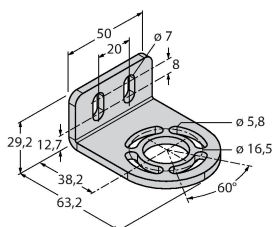

Technische Daten

Mechanische Daten	
Bauform	Quader, EZ-Screen
Abmessungen	45 x 36 x 1719 mm
Gehäusewerkstoff	Metall, AL, Gelber Polyester
Linse	Kunststoff, Acryl
Kaskadierbar	Nein
Elektrischer Anschluss	Steckverbinder, M12 x 1
Umgebungstemperatur	0...+50 °C
Schutzart	IP65
Betriebsspannungsanzeige	LED, grün
Schaltzustandsanzeige	2-Farben-LED, rot
Tests/Zulassungen	
Vibrationsfestigkeit	10-55 Hz bei 0,35 mm
Schockprüfung	10 g bei 16 ms (6000 Zyklen)
Zulassungen	CE, cULus listed

Funktionsprinzip

Der hochauflösende Personenschutz-Sicherheitslichtvorhang besteht aus Sender und Empfänger. Da das System optisch synchronisiert wird, ist keine Verdrahtung zwischen der Sende- und Empfangseinheit erforderlich. Die Sicherheitsschaltausgänge des Empfängers werden direkt mit einem Lastrelais verbunden und bewirken den sofortigen Stopp des gefährlichen Maschinenzyklus. Über die zweikanalige Überwachung des Schaltgerätes und den diversitär redundanten Aufbau, bei dem zwei Prozessoren eine gegenseitige Kontrolle bewirken, wird die Personenschutzart Typ 4 nach IEC 61496 erfüllt.

Montagezubehör

EZA-MBK-11

3071470

Montagewinkel, schwarz, Stahl, für EZ-ARRAY und EZ-SCREEN Standard und Kaskade 14 & 30 mm

EZA-MBK-12

3071756