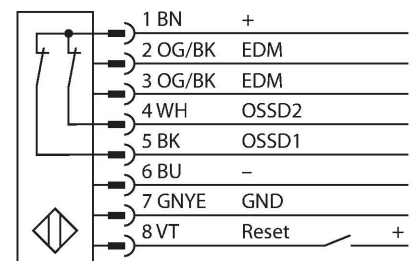

SLSP30-1650Q85

Personenschutz Lichtvorhang – Sender/Empfänger Paar

Technische Daten

Typ	SLSP30-1650Q85
Ident-No.	3071270
Optische Daten	
Funktion	Lichtvorhang
Lichtart	IR
Wellenlänge	950 nm
Optische Auflösung	30 mm
Reichweite	100...18000 mm
Überwachungsfeldhöhe	1650 mm
Anzahl der Strahlen	110
Mit Mutingfunktion	Nein
Scan Code	Einstellbar
Elektrische Daten	
Betriebsspannung	20...28 VDC
Restwelligkeit	< 10 % U _{ss}
DC Bemessungsbetriebsstrom	≤ 375 mA
Leerlaufstrom	≤ 275 mA
max. Ausgangsstrom sicherer Ausgang	0.5 mA
Kurzschlusschutz	ja
Verpolungsschutz	ja
Ausgangsfunktion	2 x Öffner, 2 x PNP
Stromausgang	0...500 mA
Anzahl der sicheren Halbleiter-Ausgänge	2
Ansprechzeit typisch	< 30 ms
Mit Wiederanlaufsperr	Ja
Ausblendung möglich	Ja

Anschlussbild

Technische Daten

Mechanische Daten	
Bauform	Quader, EZ-Screen
Abmessungen	45 x 36 x 1719 mm
Gehäusewerkstoff	Metall, AL, Gelber Polyester
Linse	Kunststoff, Acryl
Kaskadierbar	Nein
Elektrischer Anschluss	Steckverbinder, M12 x 1
Umgebungstemperatur	0...+50 °C
Schutzart	IP65
Betriebsspannungsanzeige	LED, grün
Schaltzustandsanzeige	2-Farben-LED, rot
Tests/Zulassungen	
Vibrationsfestigkeit	10-55 Hz bei 0,35 mm
Schockprüfung	10 g bei 16 ms (6000 Zyklen)
Zulassungen	CE, cULus listed

Funktionsprinzip

Der hochauflösende Personenschutz-Sicherheitslichtvorhang besteht aus Sender und Empfänger. Da das System optisch synchronisiert wird, ist keine Verdrahtung zwischen der Sende- und Empfangseinheit erforderlich. Die Sicherheitsschaltausgänge des Empfängers werden direkt mit einem Lastrelais verbunden und bewirken den sofortigen Stopp des gefährlichen Maschinenzyklus. Über die zweikanalige Überwachung des Schaltgerätes und den diversitär redundanten Aufbau, bei dem zwei Prozessoren eine gegenseitige Kontrolle bewirken, wird die Personenschutzart Typ 4 nach IEC 61496 erfüllt.