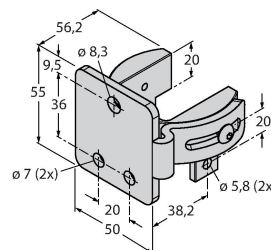

Montagewinkel, schwarz, Stahl, für EZ-ARRAY und EZ-SCREEN Standard und Kaskade 14 & 30 mm

EZA-MBK-20

3072587