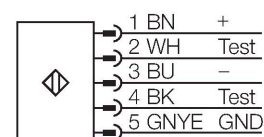

SLSP30-1650Q85

Personenschutz Lichtvorhang – Sender/Empfänger Paar

Technische Daten

Typ	SLSP30-1650Q85
Ident-No.	3071270
Optische Daten	
Funktion	Lichtvorhang
Lichtart	IR
Wellenlänge	950 nm
Optische Auflösung	30 mm
Reichweite	100...18000 mm
Überwachungsfeldhöhe	1650 mm
Anzahl der Strahlen	110
Mit Mutingfunktion	Nein
Scan Code	Einstellbar
Elektrische Daten	
Betriebsspannung	20...28 VDC
Restwelligkeit	< 10 % U _{ss}
DC Bemessungsbetriebsstrom	≤ 375 mA
Leerlaufstrom	≤ 275 mA
max. Ausgangsstrom sicherer Ausgang	0.5 mA
Kurzschlusschutz	ja
Verpolungsschutz	ja
Ausgangsfunktion	2 x Öffner, 2 x PNP
Stromausgang	0...500 mA
Anzahl der sicheren Halbleiter-Ausgänge	2
Ansprechzeit typisch	< 30 ms
Mit Wiederanlaufsperr	Ja
Ausblendung möglich	Ja

Merkmale

- Sender mit Testfunktion, Stecker M12 x 1, 5-polig
- Empfänger mit Stecker M12 x 1, 8-polig
- Blanking Funktion
- Schutzart IP65
- Einstellung über DIP-Schalter
- Betriebsspannung 24 VDC +-15%
- Auflösung 30 mm
- Überwachungsfeldhöhe 1650 mm
- Bei jedem Gerät sind zwei Haltewinkel EZA-MBK-11 im Lieferumfang enthalten, bei Gerätelängen ab 900 mm ein zusätzlicher Haltewinkel EZA-MBK-12
- Personenschutzart Cat 4, PL e nach EN ISO 13849-1:2008
- Typ 4 nach IEC 61496-1,-2
- SIL 3 nach IEC 61508

Anschlussbild

Technische Daten

Mechanische Daten	
Bauform	Quader, EZ-Screen
Abmessungen	45 x 36 x 1719 mm
Gehäusewerkstoff	Metall, AL, Gelber Polyester
Linse	Kunststoff, Acryl
Kaskadierbar	Nein
Elektrischer Anschluss	Steckverbinder, M12 x 1
Umgebungstemperatur	0...+50 °C
Schutzart	IP65
Betriebsspannungsanzeige	LED, grün
Schaltzustandsanzeige	2-Farben-LED, rot
Tests/Zulassungen	
Vibrationsfestigkeit	10-55 Hz bei 0,35 mm
Schockprüfung	10 g bei 16 ms (6000 Zyklen)
Zulassungen	CE, cULus listed