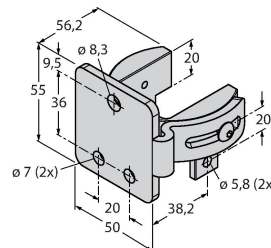

## Technische Daten

Mechanische Daten	
Bauform	Quader, EZ-Screen
Abmessungen	45 x 36 x 1569 mm
Gehäusewerkstoff	Metall, AL, Gelber Polyester
Linse	Kunststoff, Acryl
Kaskadierbar	Nein
Elektrischer Anschluss	Steckverbinder, M12 x 1
Umgebungstemperatur	0...+50 °C
Schutzart	IP65
Betriebsspannungsanzeige	LED, grün
Schaltzustandsanzeige	2-Farben-LED, rot
Tests/Zulassungen	
Vibrationsfestigkeit	10-55 Hz bei 0,35 mm
Schockprüfung	10 g bei 16 ms (6000 Zyklen)
Zulassungen	CE, cULus listed

## Montagezubehör

EZA-MBK-11

3071470

Montagewinkel, schwarz, Stahl, für EZ-ARRAY und EZ-SCREEN Standard und Kaskade 14 & 30 mm

EZA-MBK-12

3071756

Montagewinkel, schwarz, Stahl, für EZ-ARRAY und EZ-SCREEN Standard und Kaskade 14 & 30 mm

EZA-MBK-20

3072587

Montagewinkel, schwarz, Stahl, für EZ-ARRAY und EZ-SCREEN Standard 14 & 30 mm