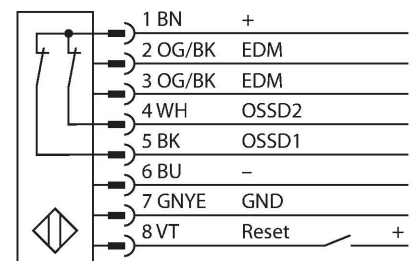

## Personenschutz Lichtvorhang – Sender/Empfänger Paar

### Technische Daten

Typ	SLSP30-1500Q85
Ident-No.	3071269
<b>Optische Daten</b>	
Funktion	Lichtvorhang
Lichtart	IR
Wellenlänge	950 nm
Optische Auflösung	30 mm
Reichweite	100...18000 mm
Überwachungsfeldhöhe	1500 mm
Anzahl der Strahlen	100
Mit Mutingfunktion	Nein
Scan Code	Einstellbar
<b>Elektrische Daten</b>	
Betriebsspannung	20...28 VDC
Restwelligkeit	< 10 % U <sub>ss</sub>
DC Bemessungsbetriebsstrom	≤ 375 mA
Leerlaufstrom	≤ 275 mA
max. Ausgangsstrom sicherer Ausgang	0.5 mA
Kurzschlusschutz	ja
Verpolungsschutz	ja
Ausgangsfunktion	2 x Öffner, 2 x PNP
Stromausgang	0...500 mA
Anzahl der sicheren Halbleiter-Ausgänge	2
Ansprechzeit typisch	< 27 ms
Mit Wiederanlaufperre	Ja
Ausblendung möglich	Ja

### Merkmale

- Sender mit Testfunktion, Stecker M12 x 1, 5-polig
- Empfänger mit Stecker M12 x 1, 8-polig
- Blanking Funktion
- Schutzart IP65
- Einstellung über DIP-Schalter
- Betriebsspannung 24 VDC +-15%
- Auflösung 30 mm
- Überwachungsfeldhöhe 1500 mm
- Bei jedem Gerät sind zwei Haltewinkel EZA-MBK-11 im Lieferumfang enthalten, bei Gerätelängen ab 900 mm ein zusätzlicher Haltewinkel EZA-MBK-12
- Personenschutzart Cat 4, PL e nach EN ISO 13849-1:2008
- Typ 4 nach IEC 61496-1,-2
- SIL 3 nach IEC 61508

## Technische Daten

Mechanische Daten	
Bauform	Quader, EZ-Screen
Abmessungen	45 x 36 x 1569 mm
Gehäusewerkstoff	Metall, AL, Gelber Polyester
Linse	Kunststoff, Acryl
Kaskadierbar	Nein
Elektrischer Anschluss	Steckverbinder, M12 x 1
Umgebungstemperatur	0...+50 °C
Schutzart	IP65
Betriebsspannungsanzeige	LED, grün
Schaltzustandsanzeige	2-Farben-LED, rot
Tests/Zulassungen	
Vibrationsfestigkeit	10-55 Hz bei 0,35 mm
Schockprüfung	10 g bei 16 ms (6000 Zyklen)
Zulassungen	CE, cULus listed