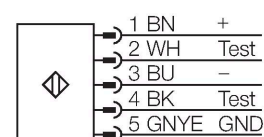

## Personenschutz Lichtvorhang – Sender/Empfänger Paar

### Technische Daten

Typ	SLSP30-1500Q85
Ident-No.	3071269
<b>Optische Daten</b>	
Funktion	Lichtvorhang
Lichtart	IR
Wellenlänge	950 nm
Optische Auflösung	30 mm
Reichweite	100...18000 mm
Überwachungsfeldhöhe	1500 mm
Anzahl der Strahlen	100
Mit Mutingfunktion	Nein
Scan Code	Einstellbar
<b>Elektrische Daten</b>	
Betriebsspannung	20...28 VDC
Restwelligkeit	< 10 % U <sub>ss</sub>
DC Bemessungsbetriebsstrom	≤ 375 mA
Leerlaufstrom	≤ 275 mA
max. Ausgangsstrom sicherer Ausgang	0.5 mA
Kurzschlusschutz	ja
Verpolungsschutz	ja
Ausgangsfunktion	2 x Öffner, 2 x PNP
Stromausgang	0...500 mA
Anzahl der sicheren Halbleiter-Ausgänge	2
Ansprechzeit typisch	< 27 ms
Mit Wiederanlaufperre	Ja
Ausblendung möglich	Ja

### Merkmale

- Sender mit Testfunktion, Stecker M12 x 1, 5-polig
- Empfänger mit Stecker M12 x 1, 8-polig
- Blanking Funktion
- Schutzart IP65
- Einstellung über DIP-Schalter
- Betriebsspannung 24 VDC +-15%
- Auflösung 30 mm
- Überwachungsfeldhöhe 1500 mm
- Bei jedem Gerät sind zwei Haltewinkel EZA-MBK-11 im Lieferumfang enthalten, bei Gerätelängen ab 900 mm ein zusätzlicher Haltewinkel EZA-MBK-12
- Personenschutzart Cat 4, PL e nach EN ISO 13849-1:2008
- Typ 4 nach IEC 61496-1,-2
- SIL 3 nach IEC 61508

## Technische Daten

Mechanische Daten	
Bauform	Quader, EZ-Screen
Abmessungen	45 x 36 x 1569 mm
Gehäusewerkstoff	Metall, AL, Gelber Polyester
Linse	Kunststoff, Acryl
Kaskadierbar	Nein
Elektrischer Anschluss	Steckverbinder, M12 x 1
Umgebungstemperatur	0...+50 °C
Schutzart	IP65
Betriebsspannungsanzeige	LED, grün
Schaltzustandsanzeige	2-Farben-LED, rot
Tests/Zulassungen	
Vibrationsfestigkeit	10-55 Hz bei 0,35 mm
Schockprüfung	10 g bei 16 ms (6000 Zyklen)
Zulassungen	CE, cULus listed