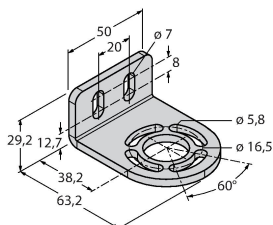

Technische Daten

Mechanische Daten	
Bauform	Quader, EZ-Screen
Abmessungen	45 x 36 x 1569 mm
Gehäusewerkstoff	Metall, AL, Gelber Polyester
Linse	Kunststoff, Acryl
Kaskadierbar	Nein
Elektrischer Anschluss	Steckverbinder, M12 x 1
Umgebungstemperatur	0...+50 °C
Schutzart	IP65
Betriebsspannungsanzeige	LED, grün
Schaltzustandsanzeige	2-Farben-LED, rot
Tests/Zulassungen	
Vibrationsfestigkeit	10-55 Hz bei 0,35 mm
Schockprüfung	10 g bei 16 ms (6000 Zyklen)
Zulassungen	CE, cULus listed

Funktionsprinzip

Der hochauflösende Personenschutz-Sicherheitslichtvorhang besteht aus Sender und Empfänger. Da das System optisch synchronisiert wird, ist keine Verdrahtung zwischen der Sende- und Empfangseinheit erforderlich. Die Sicherheitsschaltausgänge des Empfängers werden direkt mit einem Lastrelais verbunden und bewirken den sofortigen Stopp des gefährlichen Maschinenzyklus. Über die zweikanalige Überwachung des Schaltgerätes und den diversitär redundanten Aufbau, bei dem zwei Prozessoren eine gegenseitige Kontrolle bewirken, wird die Personenschutzart Typ 4 nach IEC 61496 erfüllt.

Montagezubehör

EZA-MBK-11

3071470

Montagewinkel, schwarz, Stahl, für EZ-ARRAY und EZ-SCREEN Standard und Kaskade 14 & 30 mm

EZA-MBK-12

3071756