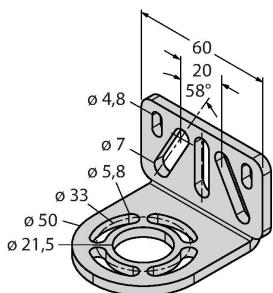

## Technische Daten

Mechanische Daten	
Bauform	Quader, EZ-Screen
Abmessungen	45 x 36 x 1569 mm
Gehäusewerkstoff	Metall, AL, Gelber Polyester
Linse	Kunststoff, Acryl
Kaskadierbar	Nein
Elektrischer Anschluss	Steckverbinder, M12 x 1
Umgebungstemperatur	0...+50 °C
Schutzart	IP65
Betriebsspannungsanzeige	LED, grün
Schaltzustandsanzeige	2-Farben-LED, rot
Tests/Zulassungen	
Vibrationsfestigkeit	10-55 Hz bei 0,35 mm
Schockprüfung	10 g bei 16 ms (6000 Zyklen)
Zulassungen	CE, cULus listed

## Montagezubehör

EZA-MBK-11

3071470

Montagewinkel, schwarz, Stahl, für EZ-ARRAY und EZ-SCREEN Standard und Kaskade 14 & 30 mm

EZA-MBK-12

3071756

Montagewinkel, schwarz, Stahl, für EZ-ARRAY und EZ-SCREEN Standard und Kaskade 14 & 30 mm

EZA-MBK-20

3072587

Montagewinkel, schwarz, Stahl, für EZ-ARRAY und EZ-SCREEN Standard 14 & 30 mm