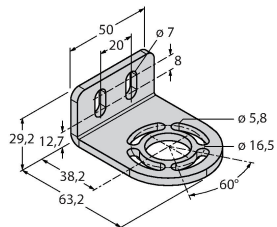

Technische Daten

Prozessoren eine gegenseitige Kontrolle bewirken, wird die Personenschutzart Typ 4 nach IEC 61496 erfüllt.

Elektrischer Anschluss	Steckverbinder, M12 x 1
Aderzahl	8
Umgebungstemperatur	0...+50 °C
Schutzart	IP65
Betriebsspannungsanzeige	LED, grün
Tests/Zulassungen	
Vibrationsfestigkeit	10-55 Hz bei 0,35 mm
Schockprüfung	10 g bei 16 ms (6000 Zyklen)
Zulassungen	CE, cULus listed

Montagezubehör

EZA-MBK-11

3071470

Montagewinkel, schwarz, Stahl, für EZ-ARRAY und EZ-SCREEN Standard und Kaskade 14 & 30 mm

EZA-MBK-12

3071756