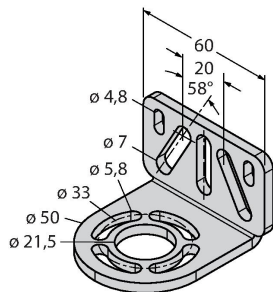

EZA-MBK-20

3072587

Montagewinkel, schwarz, Stahl, für EZ-ARRAY und EZ-SCREEN Standard 14 & 30 mm

Anschlusszubehör

Maßbild	Typ	Ident-No.	
	QDE-815D	3070883	Anschlussleitung für Sicherheitslichtvorhänge, PVC, gelb, Länge 4.57 m, Kupplung, M12 x 1, 8-polig
	QDE-825D	3070884	Anschlussleitung für Sicherheitslichtvorhänge, PVC, gelb, Länge 7.62 m, Kupplung, M12 x 1, 8-polig
	QDE-850D	3070885	Anschlussleitung für Sicherheitslichtvorhänge, PVC, gelb, Länge 15.3 m, Kupplung, M12 x 1, 8-polig
	QDE-875D	3071466	Anschlussleitung für Sicherheitslichtvorhänge, PVC, gelb, Länge 22.9 m, Kupplung, M12 x 1, 8-polig
	QDE-8100D	3071467	Anschlussleitung für Sicherheitslichtvorhänge, PVC, gelb, Länge 30.5 m, Kupplung, M12 x 1, 8-polig
	DEE2R-81D	3072205	Anschlusskabel, PVC, gelb, Länge: 0.31 m, Kupplung, M12 x 1, 8-polig, auf Stecker, M12 x 1, 8-polig
	DEE2R-83D	3072206	Anschlusskabel, PVC, gelb, Länge: 0.91 m, Kupplung, M12 x 1, 8-polig, auf Stecker, M12 x 1, 8-polig
	DEE2R-88D_	3072635	Anschlusskabel, PVC, gelb, Länge: 2.44 m, Kupplung, M12 x 1, 8-polig, auf Stecker, M12 x 1, 8-polig
	DEE2R-815D	3072207	Anschlusskabel, PVC, gelb, Länge: 4.57 m, Kupplung, M12 x 1, 8-polig, auf Stecker, M12 x 1, 8-polig
	DEE2R-825D	3072208	Anschlusskabel, PVC, gelb, Länge: 7.62 m, Kupplung, M12 x 1, 8-polig, auf Stecker, M12 x 1, 8-polig
	DEE2R-850D	3072209	Anschlusskabel, PVC, gelb, Länge: 15.2 m, Kupplung, M12 x 1, 8-polig, auf Stecker, M12 x 1, 8-polig
	DEE2R-875D	3072210	Anschlusskabel, PVC, gelb, Länge: 22.9 m, Kupplung, M12 x 1, 8-polig, auf Stecker, M12 x 1, 8-polig
	DEE2R-8100D	3072211	Anschlusskabel, PVC, gelb, Länge: 30.5 m, Kupplung, M12 x 1, 8-polig, auf Stecker, M12 x 1, 8-polig
	CSB-M1280M1280	3075375	Y-Verteiler, PVC, gelb mit Stecker, M12 x 1, 8-polig auf 2 x 0.3 m Kabel, PVC, gelb, mit Kupplung, M12 x 1, 8-polig
	CSB-M1281M1281	3073252	Y-Verteiler, PVC, gelb, Länge: 0.3 m mit Stecker, M12 x 1, 8-polig auf 2 x 0.3 m Kabel, PVC, gelb, mit Kupplung, M12 x 1, 8-polig
	CSB-M1288M1281	3073253	Y-Verteiler, PVC, gelb, Länge: 2.5 m mit Stecker, M12 x 1, 8-polig auf 2 x 0.3 m Kabel, PVC, gelb, mit Kupplung, M12 x 1, 8-polig
	CSB-M12815M1281	3073254	Y-Verteiler, PVC, gelb, Länge: 4.6 m mit Stecker, M12 x 1, 8-polig auf 2 x 0.3 m