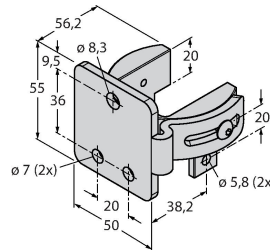

Montagewinkel, schwarz, Stahl, für EZ-ARRAY und EZ-SCREEN Standard und Kaskade 14 & 30 mm

EZA-MBK-20

3072587