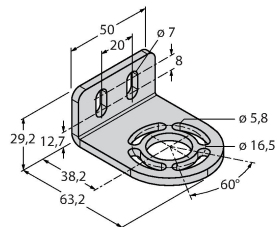

Technische Daten

Prozessoren eine gegenseitige Kontrolle bewirken, wird die Personenschutzart Typ 4 nach IEC 61496 erfüllt.

Elektrischer Anschluss	Steckverbinder, M12 x 1
Aderzahl	8
Umgebungstemperatur	0...+50 °C
Schutzart	IP65
Betriebsspannungsanzeige	LED, grün
Tests/Zulassungen	
Vibrationsfestigkeit	10-55 Hz bei 0,35 mm
Schockprüfung	10 g bei 16 ms (6000 Zyklen)
Zulassungen	CE, cULus listed

Montagezubehör

EZA-MBK-11

3071470

Montagewinkel, schwarz, Stahl,
für EZ-ARRAY und EZ-SCREEN
Standard und Kaskade 14 & 30 mm

EZA-MBK-12

3071756