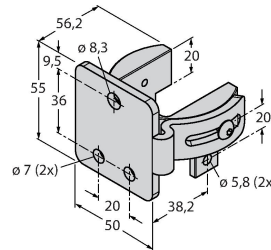

Montagewinkel, schwarz, Stahl,
für EZ-ARRAY und EZ-SCREEN
Standard und Kaskade 14 & 30 mm

EZA-MBK-20

3072587