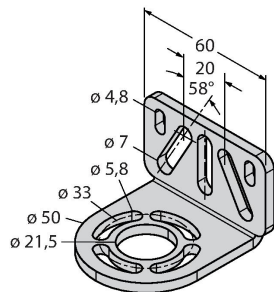

EZA-MBK-20

3072587

Montagewinkel, schwarz, Stahl,
für EZ-ARRAY und EZ-SCREEN
Standard 14 & 30 mm

Anschlusszubehör

Maßbild	Typ	Ident-No.	
	QDE-815D	3070883	Anschlussleitung für Sicherheitslichtvorhänge, PVC, gelb, Länge 4.57 m, Kupplung, M12 x 1, 8-polig
	QDE-825D	3070884	Anschlussleitung für Sicherheitslichtvorhänge, PVC, gelb, Länge 7.62 m, Kupplung, M12 x 1, 8-polig
	QDE-850D	3070885	Anschlussleitung für Sicherheitslichtvorhänge, PVC, gelb, Länge 15.3 m, Kupplung, M12 x 1, 8-polig
	QDE-875D	3071466	Anschlussleitung für Sicherheitslichtvorhänge, PVC, gelb, Länge 22.9 m, Kupplung, M12 x 1, 8-polig
	QDE-8100D	3071467	Anschlussleitung für Sicherheitslichtvorhänge, PVC, gelb, Länge 30.5 m, Kupplung, M12 x 1, 8-polig
	DEE2R-81D	3072205	Anschlusskabel, PVC, gelb, Länge: 0.31 m, Kupplung, M12 x 1, 8-polig, auf Stecker, M12 x 1, 8-polig
	DEE2R-83D	3072206	Anschlusskabel, PVC, gelb, Länge: 0.91 m, Kupplung, M12 x 1, 8-polig, auf Stecker, M12 x 1, 8-polig
	DEE2R-88D_	3072635	Anschlusskabel, PVC, gelb, Länge: 2.44 m, Kupplung, M12 x 1, 8-polig, auf Stecker, M12 x 1, 8-polig
	DEE2R-815D	3072207	Anschlusskabel, PVC, gelb, Länge: 4.57 m, Kupplung, M12 x 1, 8-polig, auf Stecker, M12 x 1, 8-polig
	DEE2R-825D	3072208	Anschlusskabel, PVC, gelb, Länge: 7.62 m, Kupplung, M12 x 1, 8-polig, auf Stecker, M12 x 1, 8-polig
	DEE2R-850D	3072209	Anschlusskabel, PVC, gelb, Länge: 15.2 m, Kupplung, M12 x 1, 8-polig, auf Stecker, M12 x 1, 8-polig
	DEE2R-875D	3072210	Anschlusskabel, PVC, gelb, Länge: 22.9 m, Kupplung, M12 x 1, 8-polig, auf Stecker, M12 x 1, 8-polig
	DEE2R-8100D	3072211	Anschlusskabel, PVC, gelb, Länge: 30.5 m, Kupplung, M12 x 1, 8-polig, auf Stecker, M12 x 1, 8-polig
	CSB-M1280M1280	3075375	Y-Verteiler, PVC, gelb mit Stecker, M12 x 1, 8-polig auf 2 x 0.3 m Kabel, PVC, gelb, mit Kupplung, M12 x 1, 8-polig
	CSB-M1281M1281	3073252	Y-Verteiler, PVC, gelb, Länge: 0.3 m mit Stecker, M12 x 1, 8-polig auf 2 x 0.3 m Kabel, PVC, gelb, mit Kupplung, M12 x 1, 8-polig
	CSB-M1288M1281	3073253	Y-Verteiler, PVC, gelb, Länge: 2.5 m mit Stecker, M12 x 1, 8-polig auf 2 x 0.3 m Kabel, PVC, gelb, mit Kupplung, M12 x 1, 8-polig
	CSB-M12815M1281	3073254	Y-Verteiler, PVC, gelb, Länge: 4.6 m mit Stecker, M12 x 1, 8-polig auf 2 x 0.3 m