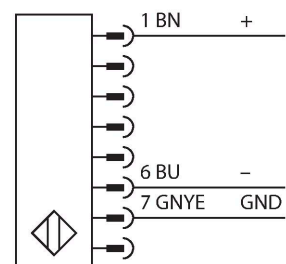

SLSE30-600Q8

Personenschutz Lichtvorhang – Sender

Technische Daten

Typ	SLSE30-600Q8
Ident-No.	3072370
Optische Daten	
Funktion	Lichtvorhang
Lichtart	IR
Wellenlänge	950 nm
Optische Auflösung	30 mm
Reichweite	100...18000 mm
Überwachungsfeldhöhe	600 mm
Anzahl der Strahlen	40
Mit Mutingfunktion	Nein
Scan Code	Einstellbar
Elektrische Daten	
Betriebsspannung	20...28 VDC
Restwelligkeit	< 10 % U _{ss}
DC Bemessungsbetriebsstrom	≤ 100 mA
Kurzschlusschutz	ja
Verpolungsschutz	ja
Ansprechzeit typisch	< 15 ms
Mit Wiederanlaufsperr	Ja
Ausblendung möglich	Ja
Mechanische Daten	
Bauform	Quader, EZ-Screen
Abmessungen	45 x 36 x 671 mm
Gehäusewerkstoff	Metall, AL, Gelber Polyester
Linse	Kunststoff, Acryl
Kaskadierbar	Nein

Merkmale

- Stecker M12 x 1, 8-polig
- Schutzart IP65
- Einstellung über DIP-Schalter
- Betriebsspannung 24 VDC +-15%
- Auflösung 30 mm
- Überwachungsfeldhöhe 600 mm
- Bei jedem Gerät sind zwei Haltewinkel EZA-MBK-11 im Lieferumfang enthalten, bei Gerätelängen ab 900 mm ein zusätzlicher Haltewinkel EZA-MBK-12
- Personenschutzart Cat 4, PL e nach EN ISO 13849-1:2008
- Typ 4 nach IEC 61496-1,-2
- SIL 3 nach IEC 61508

Anschlussbild

Funktionsprinzip

Der hochauflösende Personenschutz-Sicherheitslichtvorhang besteht aus Sender und Empfänger. Da das System optisch synchronisiert wird, ist keine Verdrahtung zwischen der Sende- und Empfangseinheit erforderlich. Die Sicherheitsschaltausgänge des Empfängers werden direkt mit einem Lastrelais verbunden und bewirken den sofortigen Stopp des gefährlichen Maschinenzyklus. Über die zweikanalige Überwachung des Schaltgerätes und den diversitär redundanten Aufbau, bei dem zwei