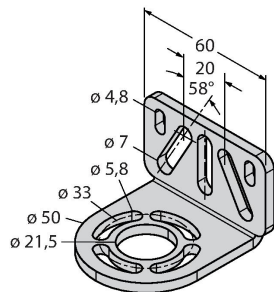

EZA-MBK-20

3072587

Montagewinkel, schwarz, Stahl, für EZ-ARRAY und EZ-SCREEN Standard 14 & 30 mm

Anschlusszubehör

Maßbild	Typ	Ident-No.	
	QDE-815D	3070883	Anschlussleitung für Sicherheitslichtvorhänge, PVC, gelb, Länge 4.57 m, Kupplung, M12 x 1, 8-polig
	QDE-825D	3070884	Anschlussleitung für Sicherheitslichtvorhänge, PVC, gelb, Länge 7.62 m, Kupplung, M12 x 1, 8-polig
	QDE-850D	3070885	Anschlussleitung für Sicherheitslichtvorhänge, PVC, gelb, Länge 15.3 m, Kupplung, M12 x 1, 8-polig
	QDE-875D	3071466	Anschlussleitung für Sicherheitslichtvorhänge, PVC, gelb, Länge 22.9 m, Kupplung, M12 x 1, 8-polig
	QDE-8100D	3071467	Anschlussleitung für Sicherheitslichtvorhänge, PVC, gelb, Länge 30.5 m, Kupplung, M12 x 1, 8-polig
	DEE2R-81D	3072205	Anschlusskabel, PVC, gelb, Länge: 0.31 m, Kupplung, M12 x 1, 8-polig, auf Stecker, M12 x 1, 8-polig
	DEE2R-83D	3072206	Anschlusskabel, PVC, gelb, Länge: 0.91 m, Kupplung, M12 x 1, 8-polig, auf Stecker, M12 x 1, 8-polig
	DEE2R-88D_	3072635	Anschlusskabel, PVC, gelb, Länge: 2.44 m, Kupplung, M12 x 1, 8-polig, auf Stecker, M12 x 1, 8-polig
	DEE2R-815D	3072207	Anschlusskabel, PVC, gelb, Länge: 4.57 m, Kupplung, M12 x 1, 8-polig, auf Stecker, M12 x 1, 8-polig
	DEE2R-825D	3072208	Anschlusskabel, PVC, gelb, Länge: 7.62 m, Kupplung, M12 x 1, 8-polig, auf Stecker, M12 x 1, 8-polig
	DEE2R-850D	3072209	Anschlusskabel, PVC, gelb, Länge: 15.2 m, Kupplung, M12 x 1, 8-polig, auf Stecker, M12 x 1, 8-polig
	DEE2R-875D	3072210	Anschlusskabel, PVC, gelb, Länge: 22.9 m, Kupplung, M12 x 1, 8-polig, auf Stecker, M12 x 1, 8-polig
	DEE2R-8100D	3072211	Anschlusskabel, PVC, gelb, Länge: 30.5 m, Kupplung, M12 x 1, 8-polig, auf Stecker, M12 x 1, 8-polig
	CSB-M1280M1280	3075375	Y-Verteiler, PVC, gelb mit Stecker, M12 x 1, 8-polig auf 2 x 0.3 m Kabel, PVC, gelb, mit Kupplung, M12 x 1, 8-polig
	CSB-M1281M1281	3073252	Y-Verteiler, PVC, gelb, Länge: 0.3 m mit Stecker, M12 x 1, 8-polig auf 2 x 0.3 m Kabel, PVC, gelb, mit Kupplung, M12 x 1, 8-polig
	CSB-M1288M1281	3073253	Y-Verteiler, PVC, gelb, Länge: 2.5 m mit Stecker, M12 x 1, 8-polig auf 2 x 0.3 m Kabel, PVC, gelb, mit Kupplung, M12 x 1, 8-polig
	CSB-M12815M1281	3073254	Y-Verteiler, PVC, gelb, Länge: 4.6 m mit Stecker, M12 x 1, 8-polig auf 2 x 0.3 m