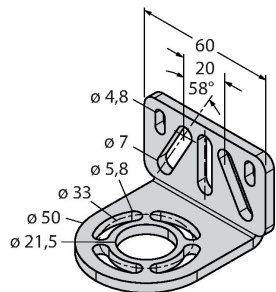

EZA-MBK-20

3072587

Montagewinkel, schwarz, Stahl, für EZ-ARRAY und EZ-SCREEN Standard 14 & 30 mm

Anschlusszubehör

Maßbild	Typ	Ident-No.	
	QDE-815D	3070883	Anschlussleitung für Sicherheitslichtvorhänge, PVC, gelb, Länge 4.57 m, Kupplung, M12 x 1, 8-polig
	QDE-825D	3070884	Anschlussleitung für Sicherheitslichtvorhänge, PVC, gelb, Länge 7.62 m, Kupplung, M12 x 1, 8-polig
	QDE-850D	3070885	Anschlussleitung für Sicherheitslichtvorhänge, PVC, gelb, Länge 15.3 m, Kupplung, M12 x 1, 8-polig
	QDE-875D	3071466	Anschlussleitung für Sicherheitslichtvorhänge, PVC, gelb, Länge 22.9 m, Kupplung, M12 x 1, 8-polig
	QDE-8100D	3071467	Anschlussleitung für Sicherheitslichtvorhänge, PVC, gelb, Länge 30.5 m, Kupplung, M12 x 1, 8-polig
	DEE2R-81D	3072205	Anschlusskabel, PVC, gelb, Länge: 0.31 m, Kupplung, M12 x 1, 8-polig, auf Stecker, M12 x 1, 8-polig
	DEE2R-83D	3072206	Anschlusskabel, PVC, gelb, Länge: 0.91 m, Kupplung, M12 x 1, 8-polig, auf Stecker, M12 x 1, 8-polig
	DEE2R-88D_	3072635	Anschlusskabel, PVC, gelb, Länge: 2.44 m, Kupplung, M12 x 1, 8-polig, auf Stecker, M12 x 1, 8-polig
	DEE2R-815D	3072207	Anschlusskabel, PVC, gelb, Länge: 4.57 m, Kupplung, M12 x 1, 8-polig, auf Stecker, M12 x 1, 8-polig
	DEE2R-825D	3072208	Anschlusskabel, PVC, gelb, Länge: 7.62 m, Kupplung, M12 x 1, 8-polig, auf Stecker, M12 x 1, 8-polig
	DEE2R-850D	3072209	Anschlusskabel, PVC, gelb, Länge: 15.2 m, Kupplung, M12 x 1, 8-polig, auf Stecker, M12 x 1, 8-polig
	DEE2R-875D	3072210	Anschlusskabel, PVC, gelb, Länge: 22.9 m, Kupplung, M12 x 1, 8-polig, auf Stecker, M12 x 1, 8-polig
	DEE2R-8100D	3072211	Anschlusskabel, PVC, gelb, Länge: 30.5 m, Kupplung, M12 x 1, 8-polig, auf Stecker, M12 x 1, 8-polig
	CSB-M1280M1280	3075375	Y-Verteiler, PVC, gelb mit Stecker, M12 x 1, 8-polig auf 2 x 0.3 m Kabel, PVC, gelb, mit Kupplung, M12 x 1, 8-polig
	CSB-M1281M1281	3073252	Y-Verteiler, PVC, gelb, Länge: 0.3 m mit Stecker, M12 x 1, 8-polig auf 2 x 0.3 m Kabel, PVC, gelb, mit Kupplung, M12 x 1, 8-polig
	CSB-M1288M1281	3073253	Y-Verteiler, PVC, gelb, Länge: 2.5 m mit Stecker, M12 x 1, 8-polig auf 2 x 0.3 m Kabel, PVC, gelb, mit Kupplung, M12 x 1, 8-polig
	CSB-M12815M1281	3073254	Y-Verteiler, PVC, gelb, Länge: 4.6 m mit Stecker, M12 x 1, 8-polig auf 2 x 0.3 m