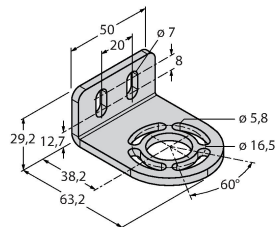

Technische Daten

Prozessoren eine gegenseitige Kontrolle bewirken, wird die Personenschutzart Typ 4 nach IEC 61496 erfüllt.

Elektrischer Anschluss	Steckverbinder, M12 x 1
Aderzahl	8
Umgebungstemperatur	0...+50 °C
Schutzart	IP65
Betriebsspannungsanzeige	LED, grün
Tests/Zulassungen	
Vibrationsfestigkeit	10-55 Hz bei 0,35 mm
Schockprüfung	10 g bei 16 ms (6000 Zyklen)
Zulassungen	CE, cULus listed

Montagezubehör

EZA-MBK-11

3071470

Montagewinkel, schwarz, Stahl, für EZ-ARRAY und EZ-SCREEN Standard und Kaskade 14 & 30 mm

EZA-MBK-12

3071756