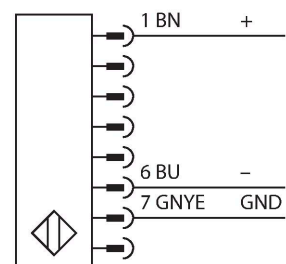

SLSE30-300Q8

Personenschutz Lichtvorhang – Sender

Technische Daten

Typ	SLSE30-300Q8
Ident-No.	3072368
Optische Daten	
Funktion	Lichtvorhang
Lichtart	IR
Wellenlänge	950 nm
Optische Auflösung	30 mm
Reichweite	100...18000 mm
Überwachungsfeldhöhe	300 mm
Anzahl der Strahlen	20
Mit Mutingfunktion	Nein
Scan Code	Einstellbar
Elektrische Daten	
Betriebsspannung	20...28 VDC
Restwelligkeit	< 10 % U _{ss}
DC Bemessungsbetriebsstrom	≤ 100 mA
Kurzschlusschutz	ja
Verpolungsschutz	ja
Ansprechzeit typisch	< 11 ms
Mit Wiederanlaufsperr	Ja
Ausblendung möglich	Ja
Mechanische Daten	
Bauform	Quader, EZ-Screen
Abmessungen	45 x 36 x 372 mm
Gehäusewerkstoff	Metall, AL, Gelber Polyester
Linse	Kunststoff, Acryl
Kaskadierbar	Nein

Merkmale

- Stecker M12 x 1, 8-polig
- Schutzart IP65
- Einstellung über DIP-Schalter
- Betriebsspannung 24 VDC +-15%
- Auflösung 30 mm
- Überwachungsfeldhöhe 300 mm
- Bei jedem Gerät sind zwei Haltewinkel EZA-MBK-11 im Lieferumfang enthalten, bei Gerätelängen ab 900 mm ein zusätzlicher Haltewinkel EZA-MBK-12
- Personenschutzart Cat 4, PL e nach EN ISO 13849-1:2008
- Typ 4 nach IEC 61496-1,-2
- SIL 3 nach IEC 61508

Anschlussbild

Funktionsprinzip

Der hochauflösende Personenschutz-Sicherheitslichtvorhang besteht aus Sender und Empfänger. Da das System optisch synchronisiert wird, ist keine Verdrahtung zwischen der Sende- und Empfangseinheit erforderlich. Die Sicherheitsschaltausgänge des Empfängers werden direkt mit einem Lastrelais verbunden und bewirken den sofortigen Stopp des gefährlichen Maschinenzyklus. Über die zweikanalige Überwachung des Schaltgerätes und den diversitär redundanten Aufbau, bei dem zwei