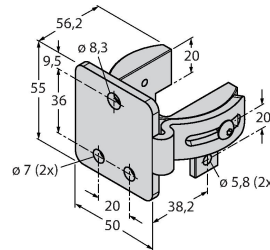

Montagewinkel, schwarz, Stahl, für EZ-ARRAY und EZ-SCREEN Standard und Kaskade 14 & 30 mm

EZA-MBK-20

3072587