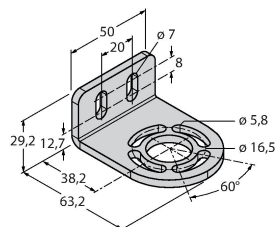

Technische Daten

Prozessoren eine gegenseitige Kontrolle bewirken, wird die Personenschutzart Typ 4 nach IEC 61496 erfüllt.

Elektrischer Anschluss	Steckverbinder, M12 x 1
Aderzahl	8
Umgebungstemperatur	0...+50 °C
Schutzart	IP65
Betriebsspannungsanzeige	LED, grün
Tests/Zulassungen	
Vibrationsfestigkeit	10-55 Hz bei 0,35 mm
Schockprüfung	10 g bei 16 ms (6000 Zyklen)
Zulassungen	CE, cULus listed

Montagezubehör

EZA-MBK-11

3071470

Montagewinkel, schwarz, Stahl, für EZ-ARRAY und EZ-SCREEN Standard und Kaskade 14 & 30 mm

EZA-MBK-12

3071756