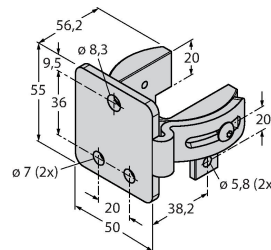

Montagewinkel, schwarz, Stahl, für EZ-ARRAY und EZ-SCREEN Standard und Kaskade 14 & 30 mm

EZA-MBK-20

3072587