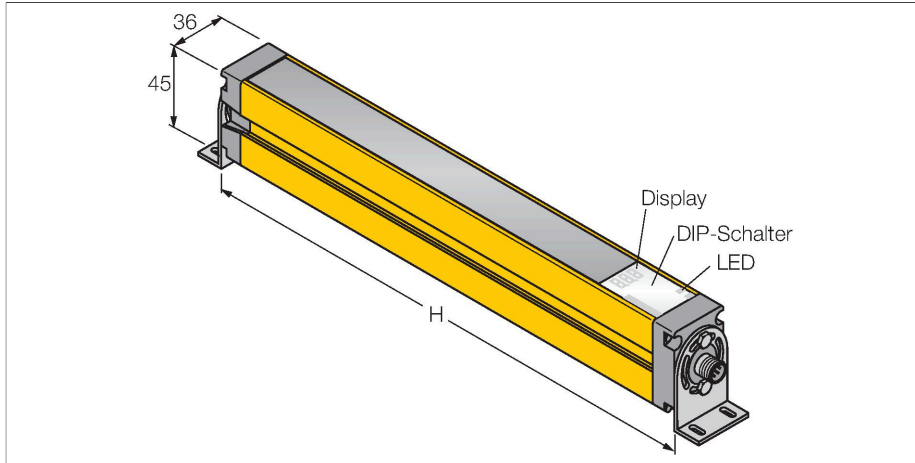

SLSE30-1500Q8

Personenschutz Lichtvorhang – Sender

Technische Daten

Typ	SLSE30-1500Q8
Ident-No.	3072376
Optische Daten	
Funktion	Lichtvorhang
Lichtart	IR
Wellenlänge	950 nm
Optische Auflösung	30 mm
Reichweite	100...18000 mm
Überwachungsfeldhöhe	1500 mm
Anzahl der Strahlen	100
Mit Mutingfunktion	Nein
Scan Code	Einstellbar
Elektrische Daten	
Betriebsspannung	20...28 VDC
Restwelligkeit	< 10 % U _{ss}
DC Bemessungsbetriebsstrom	≤ 100 mA
Kurzschlusschutz	ja
Verpolungsschutz	ja
Ansprechzeit typisch	< 27 ms
Mit Wiederanlaufsperr	Ja
Ausblendung möglich	Ja
Mechanische Daten	
Bauform	Quader, EZ-Screen
Abmessungen	45 x 36 x 1569 mm
Gehäusewerkstoff	Metall, AL, Gelber Polyester
Linse	Kunststoff, Acryl
Kaskadierbar	Nein

Merkmale

- Stecker M12 x 1, 8-polig
- Schutzart IP65
- Einstellung über DIP-Schalter
- Betriebsspannung 24 VDC +-15%
- Auflösung 30 mm
- Überwachungsfeldhöhe 1500 mm
- Bei jedem Gerät sind zwei Haltewinkel EZA-MBK-11 im Lieferumfang enthalten, bei Gerätelängen ab 900 mm ein zusätzlicher Haltewinkel EZA-MBK-12
- Personenschutzart Cat 4, PL e nach EN ISO 13849-1:2008
- Typ 4 nach IEC 61496-1,-2
- SIL 3 nach IEC 61508

Anschlussbild

Funktionsprinzip

Der hochauflösende Personenschutz-Sicherheitslichtvorhang besteht aus Sender und Empfänger. Da das System optisch synchronisiert wird, ist keine Verdrahtung zwischen der Sende- und Empfangseinheit erforderlich. Die Sicherheitsschaltausgänge des Empfängers werden direkt mit einem Lastrelais verbunden und bewirken den sofortigen Stopp des gefährlichen Maschinenzyklus. Über die zweikanalige Überwachung des Schaltgerätes und den diversitär redundanten Aufbau, bei dem zwei