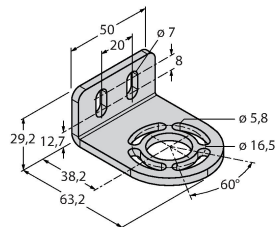

## Technische Daten

Prozessoren eine gegenseitige Kontrolle bewirken, wird die Personenschutzart Typ 4 nach IEC 61496 erfüllt.

Elektrischer Anschluss	Steckverbinder, M12 x 1
Aderzahl	8
Umgebungstemperatur	0...+50 °C
Schutzart	IP65
Betriebsspannungsanzeige	LED, grün
<b>Tests/Zulassungen</b>	
Vibrationsfestigkeit	10-55 Hz bei 0,35 mm
Schockprüfung	10 g bei 16 ms (6000 Zyklen)
Zulassungen	CE, cULus listed

## Montagezubehör

EZA-MBK-11

3071470

Montagewinkel, schwarz, Stahl, für EZ-ARRAY und EZ-SCREEN Standard und Kaskade 14 & 30 mm

EZA-MBK-12

3071756

Montagewinkel, schwarz, Stahl, für EZ-ARRAY und EZ-SCREEN Standard und Kaskade 14 & 30 mm