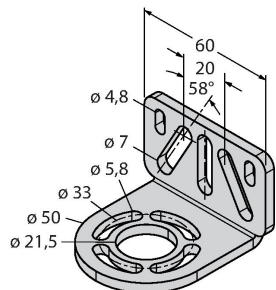

## Montagezubehör

EZA-MBK-11

3071470

Montagewinkel, schwarz, Stahl, für EZ-ARRAY und EZ-SCREEN Standard und Kaskade 14 & 30 mm

EZA-MBK-12

3071756

Montagewinkel, schwarz, Stahl, für EZ-ARRAY und EZ-SCREEN Standard und Kaskade 14 & 30 mm

EZA-MBK-20

3072587

Montagewinkel, schwarz, Stahl, für EZ-ARRAY und EZ-SCREEN Standard 14 & 30 mm