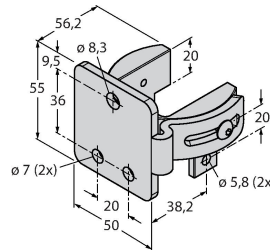

## Montagezubehör

EZA-MBK-11

3071470

Montagewinkel, schwarz, Stahl, für EZ-ARRAY und EZ-SCREEN Standard und Kaskade 14 & 30 mm

EZA-MBK-12

3071756

Montagewinkel, schwarz, Stahl, für EZ-ARRAY und EZ-SCREEN Standard und Kaskade 14 & 30 mm

EZA-MBK-20

3072587

Montagewinkel, schwarz, Stahl, für EZ-ARRAY und EZ-SCREEN Standard 14 & 30 mm