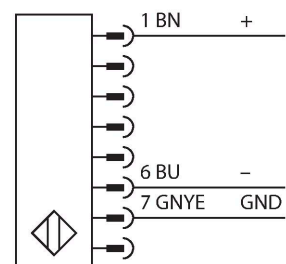

Anschlussbild

Funktionsprinzip

Der hochauflösende Personenschutz-Sicherheitslichtvorhang besteht aus Sender und Empfänger. Da das System optisch synchronisiert wird, ist keine Verdrahtung zwischen der Sende- und Empfangseinheit erforderlich. Die Sicherheitsschaltausgänge des Empfängers werden direkt mit einem Lastrelais verbunden und bewirken den sofortigen Stopp des gefährlichen Maschinenzyklus. Über die zweikanalige Überwachung des Schaltgerätes und den diversitär redundanten Aufbau, bei dem zwei