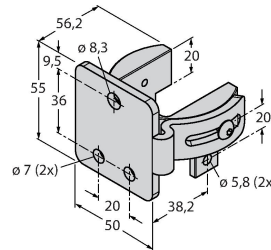

## Montagezubehör

EZA-MBK-11

3071470

Montagewinkel, schwarz, Stahl, für EZ-ARRAY und EZ-SCREEN Standard und Kaskade 14 & 30 mm

EZA-MBK-12

3071756

Montagewinkel, schwarz, Stahl, für EZ-ARRAY und EZ-SCREEN Standard und Kaskade 14 & 30 mm

EZA-MBK-20

3072587

Montagewinkel, schwarz, Stahl, für EZ-ARRAY und EZ-SCREEN Standard 14 & 30 mm