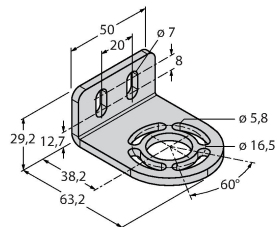

## Technische Daten

Prozessoren eine gegenseitige Kontrolle bewirken, wird die Personenschutzart Typ 4 nach IEC 61496 erfüllt.

Elektrischer Anschluss	Steckverbinder, M12 x 1
Aderzahl	8
Umgebungstemperatur	0...+50 °C
Schutzart	IP65
Betriebsspannungsanzeige	LED, grün
<b>Tests/Zulassungen</b>	
Vibrationsfestigkeit	10-55 Hz bei 0,35 mm
Schockprüfung	10 g bei 16 ms (6000 Zyklen)
Zulassungen	CE, cULus listed

## Montagezubehör

EZA-MBK-11

3071470

Montagewinkel, schwarz, Stahl, für EZ-ARRAY und EZ-SCREEN Standard und Kaskade 14 & 30 mm

EZA-MBK-12

3071756

Montagewinkel, schwarz, Stahl, für EZ-ARRAY und EZ-SCREEN Standard und Kaskade 14 & 30 mm