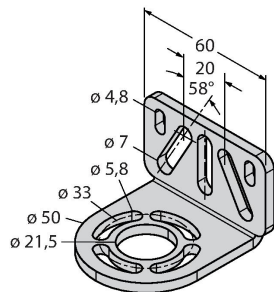

## Montagezubehör

EZA-MBK-11

3071470

Montagewinkel, schwarz, Stahl, für EZ-ARRAY und EZ-SCREEN Standard und Kaskade 14 & 30 mm

EZA-MBK-12

3071756

Montagewinkel, schwarz, Stahl, für EZ-ARRAY und EZ-SCREEN Standard und Kaskade 14 & 30 mm

EZA-MBK-20

3072587

Montagewinkel, schwarz, Stahl, für EZ-ARRAY und EZ-SCREEN Standard 14 & 30 mm