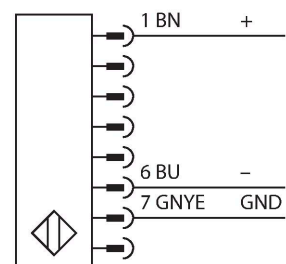

SLSE14-1650Q8

Personenschutz Lichtvorhang – Sender

Technische Daten

Typ	SLSE14-1650Q8
Ident-No.	3073361
Optische Daten	
Funktion	Lichtvorhang
Lichtart	IR
Wellenlänge	950 nm
Optische Auflösung	14 mm
Reichweite	100...6000 mm
Überwachungsfeldhöhe	1650 mm
Anzahl der Strahlen	220
Mit Mutingfunktion	Nein
Scan Code	Einstellbar
Elektrische Daten	
Betriebsspannung	20...28 VDC
Restwelligkeit	< 10 % U _{ss}
DC Bemessungsbetriebsstrom	≤ 100 mA
Kurzschlusschutz	ja
Verpolungsschutz	ja
Ansprechzeit typisch	< 52 ms
Mit Wiederanlaufsperr	Ja
Ausblendung möglich	Ja
Mechanische Daten	
Bauform	Quader, EZ-Screen
Abmessungen	45 x 36 x 1719 mm
Gehäusewerkstoff	Metall, AL, Gelber Polyester
Linse	Kunststoff, Acryl
Kaskadierbar	Nein

Merkmale

- Stecker M12 x 1, 8-polig
- Schutzart IP65
- Einstellung über DIP-Schalter
- Betriebsspannung 24 VDC +-15%
- Auflösung 14 mm
- Überwachungsfeldhöhe 1650 mm
- Bei jedem Gerät sind zwei Haltewinkel EZA-MBK-11 im Lieferumfang enthalten, bei Gerätelängen ab 900 mm ein zusätzlicher Haltewinkel EZA-MBK-12
- Personenschutzart Cat 4, PL e nach EN ISO 13849-1:2008
- Typ 4 nach IEC 61496-1,-2
- SIL 3 nach IEC 61508

Anschlussbild

Funktionsprinzip

Der hochauflösende Personenschutz-Sicherheitslichtvorhang besteht aus Sender und Empfänger. Da das System optisch synchronisiert wird, ist keine Verdrahtung zwischen der Sende- und Empfangseinheit erforderlich. Die Sicherheitsschaltausgänge des Empfängers werden direkt mit einem Lastrelais verbunden und bewirken den sofortigen Stopp des gefährlichen Maschinenzyklus. Über die zweikanalige Überwachung des Schaltgerätes und den diversitär redundanten Aufbau, bei dem zwei