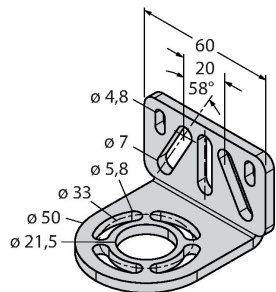

## Montagezubehör

EZA-MBK-11

3071470

Montagewinkel, schwarz, Stahl, für EZ-ARRAY und EZ-SCREEN Standard und Kaskade 14 & 30 mm

EZA-MBK-12

3071756

Montagewinkel, schwarz, Stahl, für EZ-ARRAY und EZ-SCREEN Standard und Kaskade 14 & 30 mm

EZA-MBK-20

3072587

Montagewinkel, schwarz, Stahl, für EZ-ARRAY und EZ-SCREEN Standard 14 & 30 mm