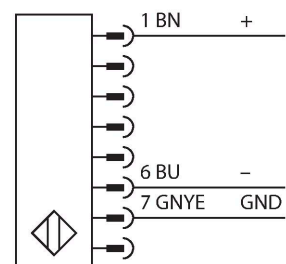

SLSE14-1500Q8

Personenschutz Lichtvorhang – Sender

Technische Daten

Typ	SLSE14-1500Q8
Ident-No.	3073360
Optische Daten	
Funktion	Lichtvorhang
Lichtart	IR
Wellenlänge	950 nm
Optische Auflösung	14 mm
Reichweite	100...6000 mm
Überwachungsfeldhöhe	1500 mm
Anzahl der Strahlen	200
Mit Mutingfunktion	Nein
Scan Code	Einstellbar
Elektrische Daten	
Betriebsspannung	20...28 VDC
Restwelligkeit	< 10 % U _{ss}
DC Bemessungsbetriebsstrom	≤ 100 mA
Kurzschlusschutz	ja
Verpolungsschutz	ja
Ansprechzeit typisch	< 48 ms
Mit Wiederanlaufsperr	Ja
Ausblendung möglich	Ja
Mechanische Daten	
Bauform	Quader, EZ-Screen
Abmessungen	45 x 36 x 1569 mm
Gehäusewerkstoff	Metall, AL, Gelber Polyester
Linse	Kunststoff, Acryl
Kaskadierbar	Nein

Merkmale

- Stecker M12 x 1, 8-polig
- Schutzart IP65
- Einstellung über DIP-Schalter
- Betriebsspannung 24 VDC +-15%
- Auflösung 14 mm
- Überwachungsfeldhöhe 1500 mm
- Bei jedem Gerät sind zwei Haltewinkel EZA-MBK-11 im Lieferumfang enthalten, bei Gerätelängen ab 900 mm ein zusätzlicher Haltewinkel EZA-MBK-12
- Personenschutzart Cat 4, PL e nach EN ISO 13849-1:2008
- Typ 4 nach IEC 61496-1,-2
- SIL 3 nach IEC 61508

Anschlussbild

Funktionsprinzip

Der hochauflösende Personenschutz-Sicherheitslichtvorhang besteht aus Sender und Empfänger. Da das System optisch synchronisiert wird, ist keine Verdrahtung zwischen der Sende- und Empfangseinheit erforderlich. Die Sicherheitsschaltausgänge des Empfängers werden direkt mit einem Lastrelais verbunden und bewirken den sofortigen Stopp des gefährlichen Maschinenzyklus. Über die zweikanalige Überwachung des Schaltgerätes und den diversitär redundanten Aufbau, bei dem zwei