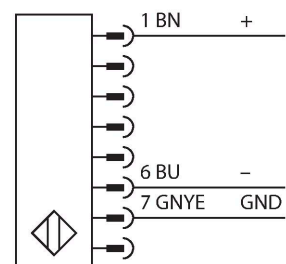

SLSE14-1350Q8

Personenschutz Lichtvorhang – Sender

Technische Daten

Typ	SLSE14-1350Q8
Ident-No.	3073359
Optische Daten	
Funktion	Lichtvorhang
Lichtart	IR
Wellenlänge	950 nm
Optische Auflösung	14 mm
Reichweite	100...6000 mm
Überwachungsfeldhöhe	1350 mm
Anzahl der Strahlen	180
Mit Mutingfunktion	Nein
Scan Code	Einstellbar
Elektrische Daten	
Betriebsspannung	20...28 VDC
Restwelligkeit	< 10 % U _{ss}
DC Bemessungsbetriebsstrom	≤ 100 mA
Kurzschlusschutz	ja
Verpolungsschutz	ja
Ansprechzeit typisch	< 43 ms
Mit Wiederanlaufsperr	Ja
Ausblendung möglich	Ja
Mechanische Daten	
Bauform	Quader, EZ-Screen
Abmessungen	45 x 36 x 1420 mm
Gehäusewerkstoff	Metall, AL, Gelber Polyester
Linse	Kunststoff, Acryl
Kaskadierbar	Nein

Merkmale

- Stecker M12 x 1, 8-polig
- Schutzart IP65
- Einstellung über DIP-Schalter
- Betriebsspannung 24 VDC +-15%
- Auflösung 14 mm
- Überwachungsfeldhöhe 1350 mm
- Bei jedem Gerät sind zwei Haltewinkel EZA-MBK-11 im Lieferumfang enthalten, bei Gerätelängen ab 900 mm ein zusätzlicher Haltewinkel EZA-MBK-12
- Personenschutzart Cat 4, PL e nach EN ISO 13849-1:2008
- Typ 4 nach IEC 61496-1,-2
- SIL 3 nach IEC 61508

Anschlussbild

Funktionsprinzip

Der hochauflösende Personenschutz-Sicherheitslichtvorhang besteht aus Sender und Empfänger. Da das System optisch synchronisiert wird, ist keine Verdrahtung zwischen der Sende- und Empfangseinheit erforderlich. Die Sicherheitsschaltausgänge des Empfängers werden direkt mit einem Lastrelais verbunden und bewirken den sofortigen Stopp des gefährlichen Maschinenzyklus. Über die zweikanalige Überwachung des Schaltgerätes und den diversitär redundanten Aufbau, bei dem zwei