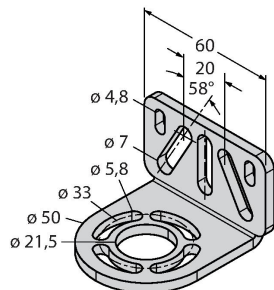

EZA-MBK-20

3072587

Montagewinkel, schwarz, Stahl, für EZ-ARRAY und EZ-SCREEN Standard 14 & 30 mm

Anschlusszubehör

Maßbild	Typ	Ident-No.	
	QDE-815D	3070883	Anschlussleitung für Sicherheitslichtvorhänge, PVC, gelb, Länge 4.57 m, Kupplung, M12 x 1, 8-polig
	QDE-825D	3070884	Anschlussleitung für Sicherheitslichtvorhänge, PVC, gelb, Länge 7.62 m, Kupplung, M12 x 1, 8-polig
	QDE-850D	3070885	Anschlussleitung für Sicherheitslichtvorhänge, PVC, gelb, Länge 15.3 m, Kupplung, M12 x 1, 8-polig
	QDE-875D	3071466	Anschlussleitung für Sicherheitslichtvorhänge, PVC, gelb, Länge 22.9 m, Kupplung, M12 x 1, 8-polig
	QDE-8100D	3071467	Anschlussleitung für Sicherheitslichtvorhänge, PVC, gelb, Länge 30.5 m, Kupplung, M12 x 1, 8-polig
	DEE2R-81D	3072205	Anschlusskabel, PVC, gelb, Länge: 0.31 m, Kupplung, M12 x 1, 8-polig, auf Stecker, M12 x 1, 8-polig
	DEE2R-83D	3072206	Anschlusskabel, PVC, gelb, Länge: 0.91 m, Kupplung, M12 x 1, 8-polig, auf Stecker, M12 x 1, 8-polig
	DEE2R-88D_	3072635	Anschlusskabel, PVC, gelb, Länge: 2.44 m, Kupplung, M12 x 1, 8-polig, auf Stecker, M12 x 1, 8-polig
	DEE2R-815D	3072207	Anschlusskabel, PVC, gelb, Länge: 4.57 m, Kupplung, M12 x 1, 8-polig, auf Stecker, M12 x 1, 8-polig
	DEE2R-825D	3072208	Anschlusskabel, PVC, gelb, Länge: 7.62 m, Kupplung, M12 x 1, 8-polig, auf Stecker, M12 x 1, 8-polig
	DEE2R-850D	3072209	Anschlusskabel, PVC, gelb, Länge: 15.2 m, Kupplung, M12 x 1, 8-polig, auf Stecker, M12 x 1, 8-polig
	DEE2R-875D	3072210	Anschlusskabel, PVC, gelb, Länge: 22.9 m, Kupplung, M12 x 1, 8-polig, auf Stecker, M12 x 1, 8-polig
	DEE2R-8100D	3072211	Anschlusskabel, PVC, gelb, Länge: 30.5 m, Kupplung, M12 x 1, 8-polig, auf Stecker, M12 x 1, 8-polig
	CSB-M1280M1280	3075375	Y-Verteiler, PVC, gelb mit Stecker, M12 x 1, 8-polig auf 2 x 0.3 m Kabel, PVC, gelb, mit Kupplung, M12 x 1, 8-polig
	CSB-M1281M1281	3073252	Y-Verteiler, PVC, gelb, Länge: 0.3 m mit Stecker, M12 x 1, 8-polig auf 2 x 0.3 m Kabel, PVC, gelb, mit Kupplung, M12 x 1, 8-polig
	CSB-M1288M1281	3073253	Y-Verteiler, PVC, gelb, Länge: 2.5 m mit Stecker, M12 x 1, 8-polig auf 2 x 0.3 m Kabel, PVC, gelb, mit Kupplung, M12 x 1, 8-polig
	CSB-M12815M1281	3073254	Y-Verteiler, PVC, gelb, Länge: 4.6 m mit Stecker, M12 x 1, 8-polig auf 2 x 0.3 m