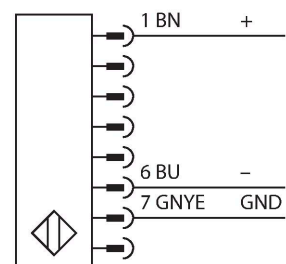

SLSE14-1200Q8

Personenschutz Lichtvorhang – Sender

Technische Daten

Typ	SLSE14-1200Q8
Ident-No.	3072366
Optische Daten	
Funktion	Lichtvorhang
Lichtart	IR
Wellenlänge	950 nm
Optische Auflösung	14 mm
Reichweite	100...6000 mm
Überwachungsfeldhöhe	1200 mm
Anzahl der Strahlen	160
Mit Mutingfunktion	Nein
Scan Code	Einstellbar
Elektrische Daten	
Betriebsspannung	20...28 VDC
Restwelligkeit	< 10 % U _{ss}
DC Bemessungsbetriebsstrom	≤ 100 mA
Kurzschlusschutz	ja
Verpolungsschutz	ja
Ansprechzeit typisch	< 40 ms
Mit Wiederanlaufsperr	Ja
Ausblendung möglich	Ja
Mechanische Daten	
Bauform	Quader, EZ-Screen
Abmessungen	45 x 36 x 1270 mm
Gehäusewerkstoff	Metall, AL, Gelber Polyester
Linse	Kunststoff, Acryl
Kaskadierbar	Nein

Merkmale

- Stecker M12 x 1, 8-polig
- Schutzart IP65
- Einstellung über DIP-Schalter
- Betriebsspannung 24 VDC +-15%
- Auflösung 14 mm
- Überwachungsfeldhöhe 1200 mm
- Bei jedem Gerät sind zwei Haltewinkel EZA-MBK-11 im Lieferumfang enthalten, bei Gerätelängen ab 900 mm ein zusätzlicher Haltewinkel EZA-MBK-12
- Personenschutzart Cat 4, PL e nach EN ISO 13849-1:2008
- Typ 4 nach IEC 61496-1,-2
- SIL 3 nach IEC 61508

Anschlussbild

Funktionsprinzip

Der hochauflösende Personenschutz-Sicherheitslichtvorhang besteht aus Sender und Empfänger. Da das System optisch synchronisiert wird, ist keine Verdrahtung zwischen der Sende- und Empfangseinheit erforderlich. Die Sicherheitsschaltausgänge des Empfängers werden direkt mit einem Lastrelais verbunden und bewirken den sofortigen Stopp des gefährlichen Maschinenzyklus. Über die zweikanalige Überwachung des Schaltgerätes und den diversitär redundanten Aufbau, bei dem zwei