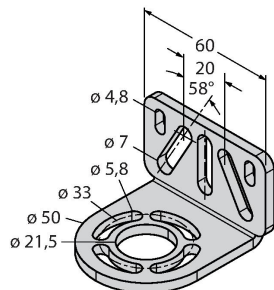

## Montagezubehör

EZA-MBK-11

3071470

Montagewinkel, schwarz, Stahl, für EZ-ARRAY und EZ-SCREEN Standard und Kaskade 14 & 30 mm

EZA-MBK-12

3071756

Montagewinkel, schwarz, Stahl, für EZ-ARRAY und EZ-SCREEN Standard und Kaskade 14 & 30 mm

EZA-MBK-20

3072587

Montagewinkel, schwarz, Stahl, für EZ-ARRAY und EZ-SCREEN Standard 14 & 30 mm