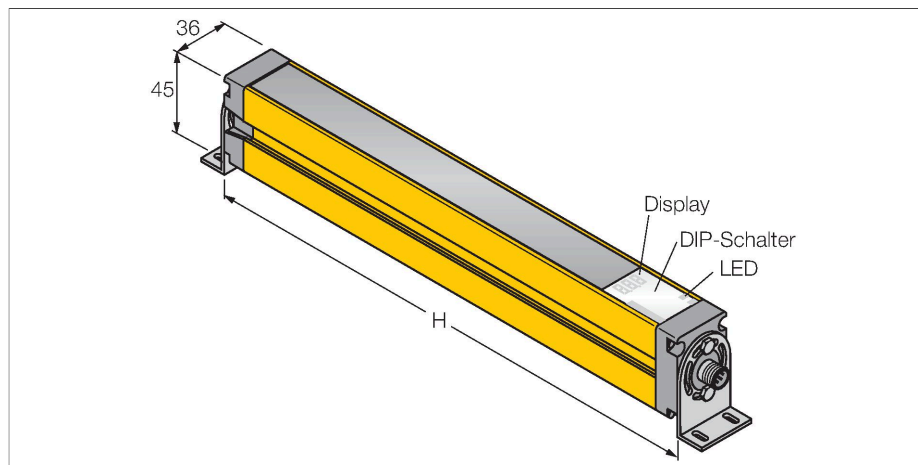

SLSE14-1050Q8

Personenschutz Lichtvorhang – Sender

Technische Daten

Typ	SLSE14-1050Q8
Ident-No.	3072365
Optische Daten	
Funktion	Lichtvorhang
Lichtart	IR
Wellenlänge	950 nm
Optische Auflösung	14 mm
Reichweite	100...6000 mm
Überwachungsfeldhöhe	1050 mm
Anzahl der Strahlen	140
Mit Mutingfunktion	Nein
Scan Code	Einstellbar
Elektrische Daten	
Betriebsspannung	20...28 VDC
Restwelligkeit	< 10 % U_{ss}
DC Bemessungsbetriebsstrom	≤ 100 mA
Kurzschlusschutz	ja
Verpolungsschutz	ja
Ansprechzeit typisch	< 36 ms
Mit Wiederanlaufsperr	Ja
Ausblendung möglich	Ja
Mechanische Daten	
Bauform	Quader, EZ-Screen
Abmessungen	45 x 36 x 1120 mm
Gehäusewerkstoff	Metall, AL, Gelber Polyester
Linse	Kunststoff, Acryl
Kaskadierbar	Nein

Merkmale

- Stecker M12 x 1, 8-polig
- Schutzart IP65
- Einstellung über DIP-Schalter
- Betriebsspannung 24 VDC +-15%
- Auflösung 14 mm
- Überwachungsfeldhöhe 1050 mm
- Bei jedem Gerät sind zwei Haltewinkel EZA-MBK-11 im Lieferumfang enthalten, bei Gerätelängen ab 900 mm ein zusätzlicher Haltewinkel EZA-MBK-12
- Personenschutzart Cat 4, PL e nach EN ISO 13849-1:2008
- Typ 4 nach IEC 61496-1,-2
- SIL 3 nach IEC 61508