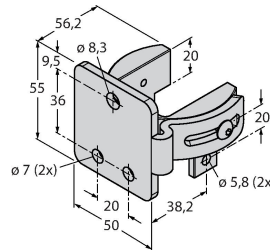

## Montagezubehör

EZA-MBK-11

3071470

Montagewinkel, schwarz, Stahl, für EZ-ARRAY und EZ-SCREEN Standard und Kaskade 14 & 30 mm

EZA-MBK-12

3071756

Montagewinkel, schwarz, Stahl, für EZ-ARRAY und EZ-SCREEN Standard und Kaskade 14 & 30 mm

EZA-MBK-20

3072587

Montagewinkel, schwarz, Stahl, für EZ-ARRAY und EZ-SCREEN Standard 14 & 30 mm

| Maßbild | Typ             | Ident-No. |   |
|---------|-----------------|-----------|---|
|         |                 |           | Kabel, PVC, gelb, mit Kupplung, M12 x 1, 8-polig  |
|         | CSB-M12825M1281 | 3073255   | Y-Verteiler, PVC, gelb, Länge: 7.6 m mit Stecker, M12 x 1, 8-polig auf 2 x 0.3 m Kabel, PVC, gelb, mit Kupplung, M12 x 1, 8-polig |
|         | DEE2R-88D       | 3094306   | Anschlusskabel, PVC, gelb, Länge: 2.44 m, Kupplung, M12 x 1, 8-polig, auf Stecker, M12 x 1, 8-polig                               |