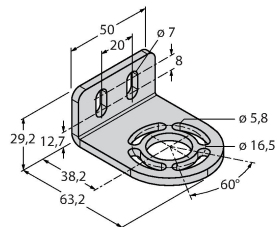

## Technische Daten

Prozessoren eine gegenseitige Kontrolle bewirken, wird die Personenschutzart Typ 4 nach IEC 61496 erfüllt.

|                          |                              |
|--------------------------|------------------------------|
| Elektrischer Anschluss   | Steckverbinder, M12 x 1      |
| Aderzahl                 | 8                            |
| Umgebungstemperatur      | 0...+50 °C                   |
| Schutzart                | IP65                         |
| Betriebsspannungsanzeige | LED, grün                    |
| <b>Tests/Zulassungen</b> |                              |
| Vibrationsfestigkeit     | 10-55 Hz bei 0,35 mm         |
| Schockprüfung            | 10 g bei 16 ms (6000 Zyklen) |
| Zulassungen              | CE, cULus listed             |

## Montagezubehör

EZA-MBK-11

3071470

Montagewinkel, schwarz, Stahl, für EZ-ARRAY und EZ-SCREEN Standard und Kaskade 14 & 30 mm

EZA-MBK-12

3071756

Montagewinkel, schwarz, Stahl, für EZ-ARRAY und EZ-SCREEN Standard und Kaskade 14 & 30 mm

EZA-MBK-20

3072587

Montagewinkel, schwarz, Stahl, für EZ-ARRAY und EZ-SCREEN Standard 14 & 30 mm

| Maßbild | Typ             | Ident-No. |   |
|---------|-----------------|-----------|---|
|         |                 |           | Kabel, PVC, gelb, mit Kupplung, M12 x 1, 8-polig  |
|         | CSB-M12825M1281 | 3073255   | Y-Verteiler, PVC, gelb, Länge: 7.6 m mit Stecker, M12 x 1, 8-polig auf 2 x 0.3 m Kabel, PVC, gelb, mit Kupplung, M12 x 1, 8-polig |
|         | DEE2R-88D       | 3094306   | Anschlusskabel, PVC, gelb, Länge: 2.44 m, Kupplung, M12 x 1, 8-polig, auf Stecker, M12 x 1, 8-polig                               |